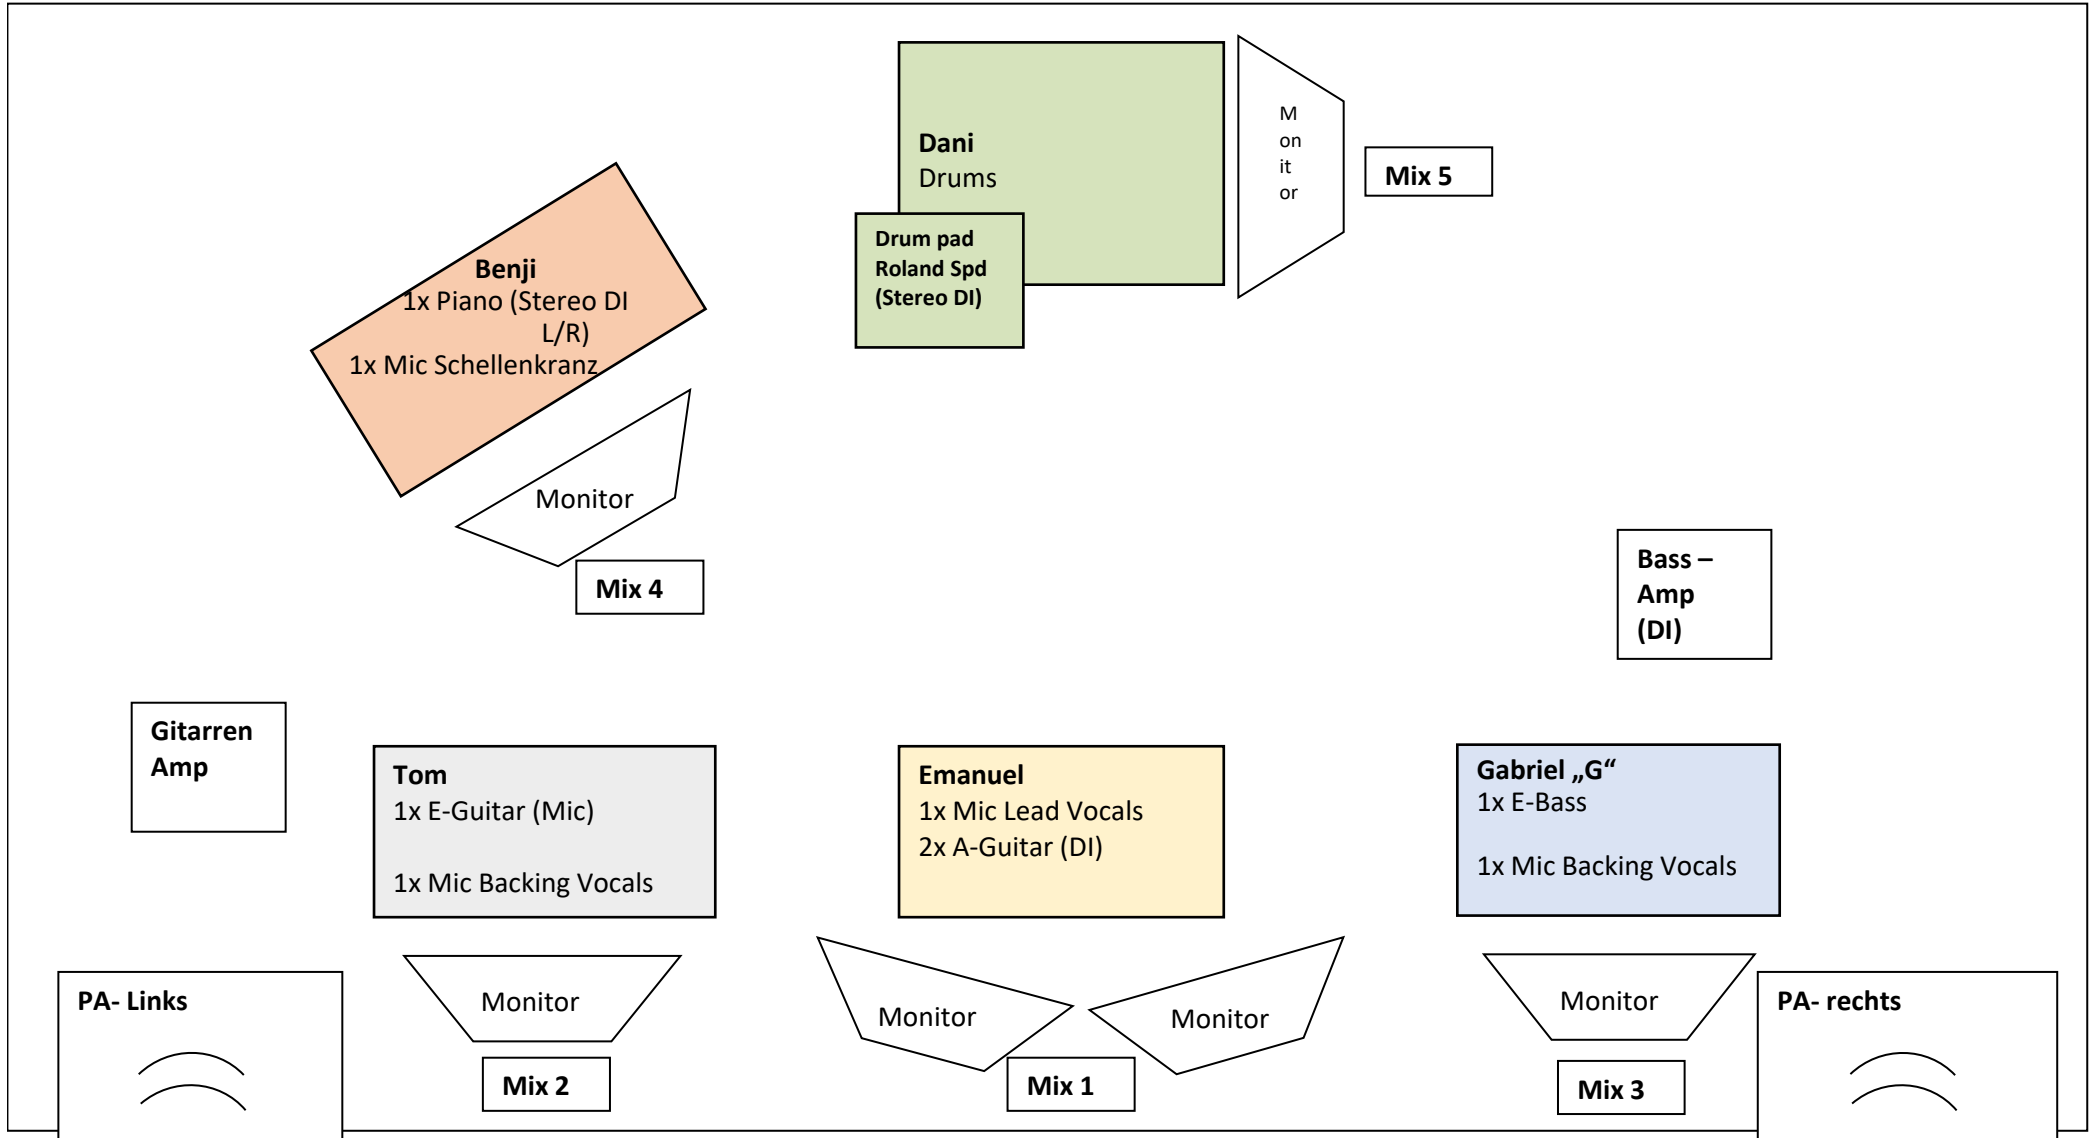

Technical Rider Emanuel Reiter Festivals

Handynr. Bei Fragen: 0041 77 417 29 53 (Emanuel Reiter)

Band

- Emanuel Reiter – A-Gitarre, Lead Vocals
- Tom Oerler - E-Guitar, A-Guitar, BackingVoc
- Benjamin Schmid – Piano
- Gabriel Duss – E-Bass, Backing Vocals
- Daniel Eugster - Drums

Kanal	Signal	Notiz
01	Base Drum out	
02	Base Drum in	wenn vorhanden und machbar
03	Snare Drum top	
04	Snare Drum bottom	
05	Floortom	
06	Hi-Hat	
07	Overhead L	
08	Overhead R	
09	Drum Pad Spd Roland	Stereo DI L
10	Drum Pad Spd Roland	Stereo DI R
11	Bass	Nimmt Amp mit oder spielt Line In
12	Backingvocals E-Bass	
13	E-Gitarre	Nimmt Amp mit
14	Backingvocals E-Gitarre	
15	A-Git 1	Lakewood (am häufigsten im Einsatz)
16	A-Git 2	Martin (verschiedene Kanäle wären toll, da die beiden Gitarren sehr unterschiedlich klingen)
17	Leadvocals Emanuel	Eigenes Gesangsmic
18	Keys Links	Nord Links
19	Keys Links	Nord rechts
20	Schellenkranz Mic	
	Monitoring	
01	Monitor	Emanuel (Frontmann) - falls möglich 2 Monitore
02	Monitor	E-Gitarre
03	Monitor	E-Bass
04	Monitor	Piano
05	Monitor	Drums