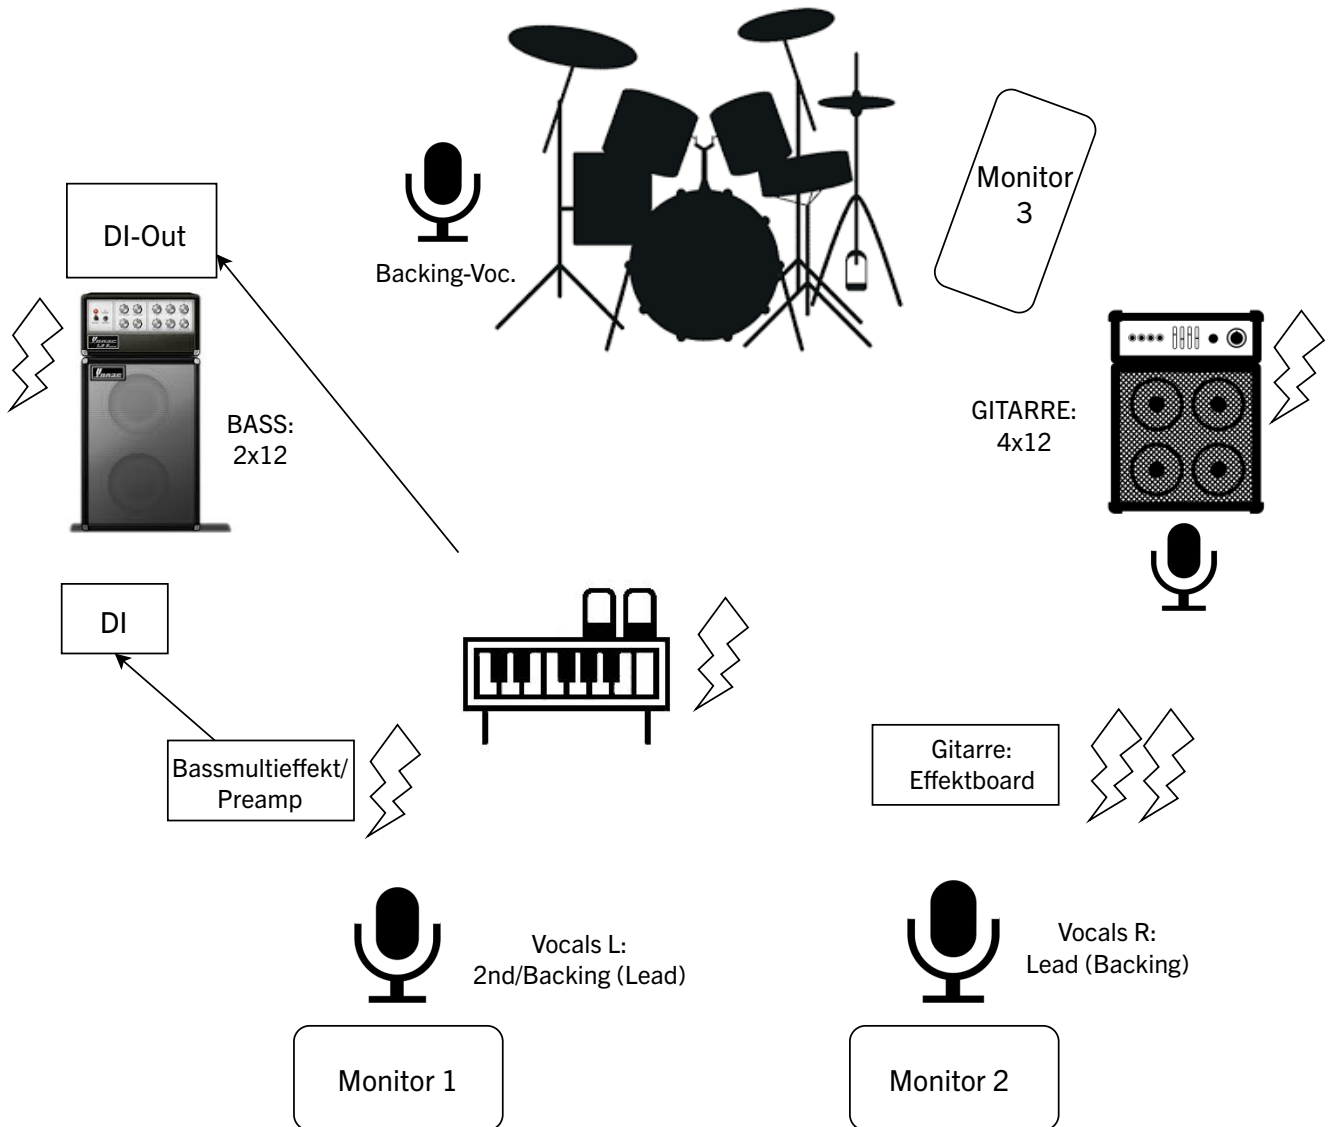

STAGE RIDER YESYESYES

Stand: 09/19

Kontakt Daten: yes-yes-yes@web.de | 0152 24371686 | 0173 1842348

1) Equipment

Instrument	Zugehörige Kabel
Drums	-
Bass	Klinke
Bass-Multieffekt/-Preamp (Boss ME-50 B)	Klinke + Strom
Bassamp (Warwick Wamp 300 mit DI-Out)	Strom + XLR
Bassbox (Hughes & Kettner BC-126)	Boxenkabel
Gitarre	Klinke
Gitarrenamp (Marshall DSL20HR)	Strom
Gitarrenbox (Marshall MR1960A)	Boxenkabel
E-Piano (Korg SP-280)	Klinke + Strom
DI-Box	XLR

2) verfügbares Equipment, Mitnahme nach Absprache

- 1 Monitorpaar aktiv/passiv (Solton)
- 1 Aktivmonitor (markenlos)
- 1x Gesangsmikro Shure SM58
- 1x Gesangsmikro Sennheiser 835S
- 1x Gesangsmikro Shure PGA48
- 1x Snare-Mikro Shure SM57
- 1x Kickdrum-Mikro Superlux Pro 218A
- 1x Overhead-Stereo-Paar Fame MS-430
- 2x Amp-Mikro Superlux 628 MKII

3) benötigtes Equipment

- sechs 220V Steckdosen auf der Bühne
- Gesamte PA (inkl. 3 Monitore)
- Gesamte Lichttechnik

4) Kanalliste

Kanal	Instrument	Abnahme durch
1	Vocals L	Shure SM58 (o.ä.)
2	Vocals R	Sennheiser (835S)
3	Back.-Voc.	Shura PGA48 (o.ä.)
3	Gitarre	Superlux PRA 628 MKII (o.ä.)
4	E-Piano	DI-Out
5	Bass	DI-Box
6-...	Drums	var.