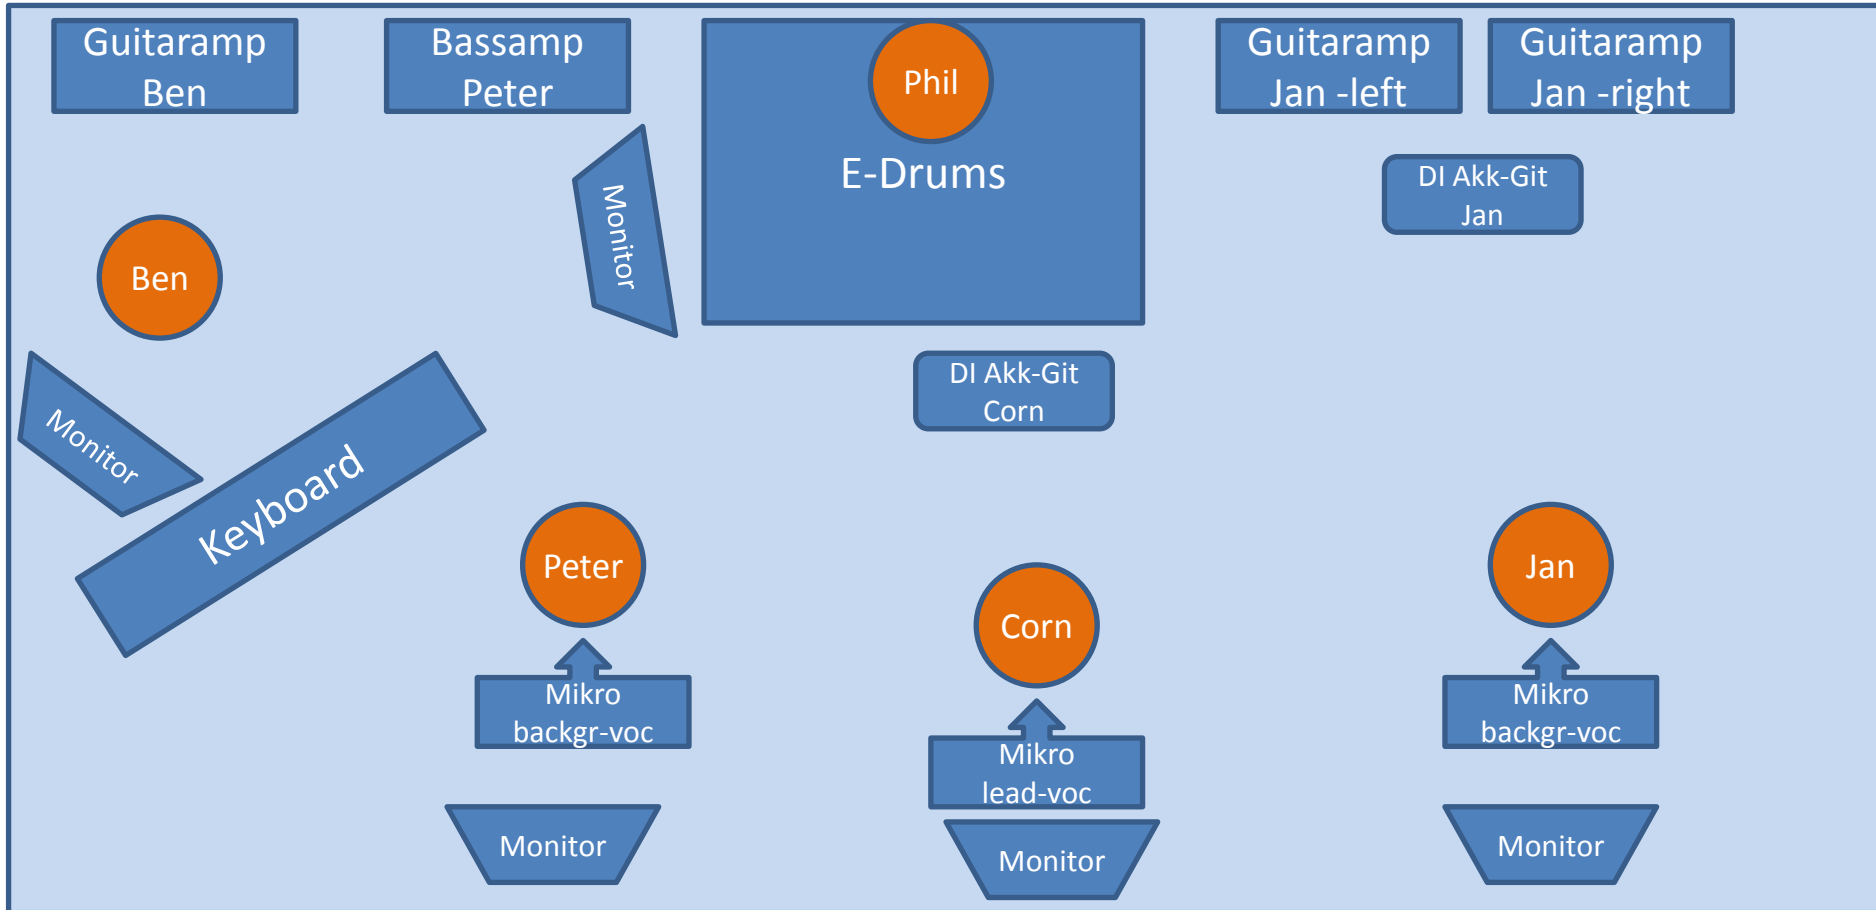

Stageplan The Peejays 2011

Kanalbelegung:

1 x Leadvoc, 2 x Backgr. Voc
1 x E-Gitarre (mono)
2 x E-Gitarre (stereo)
2 x Keyboard (stereo)
1 x Bass

2 x Akk-Git (jew. mono)
2 x Drumset (stereo)

Summe: 13 Kanäle