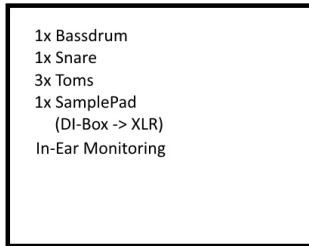

Guitar 1:  
Marshall Topteil  
Marshall 4x12" Box

Für Gitarren sind 1xSM57 und 1x PG57 vorhanden

1x Bassdrum  
1x Snare  
3x Toms  
1x SamplePad  
(DI-Box -> XLR)  
In-Ear Monitoring

Bass:  
Box 4x10"  
Direct Out (XLR)