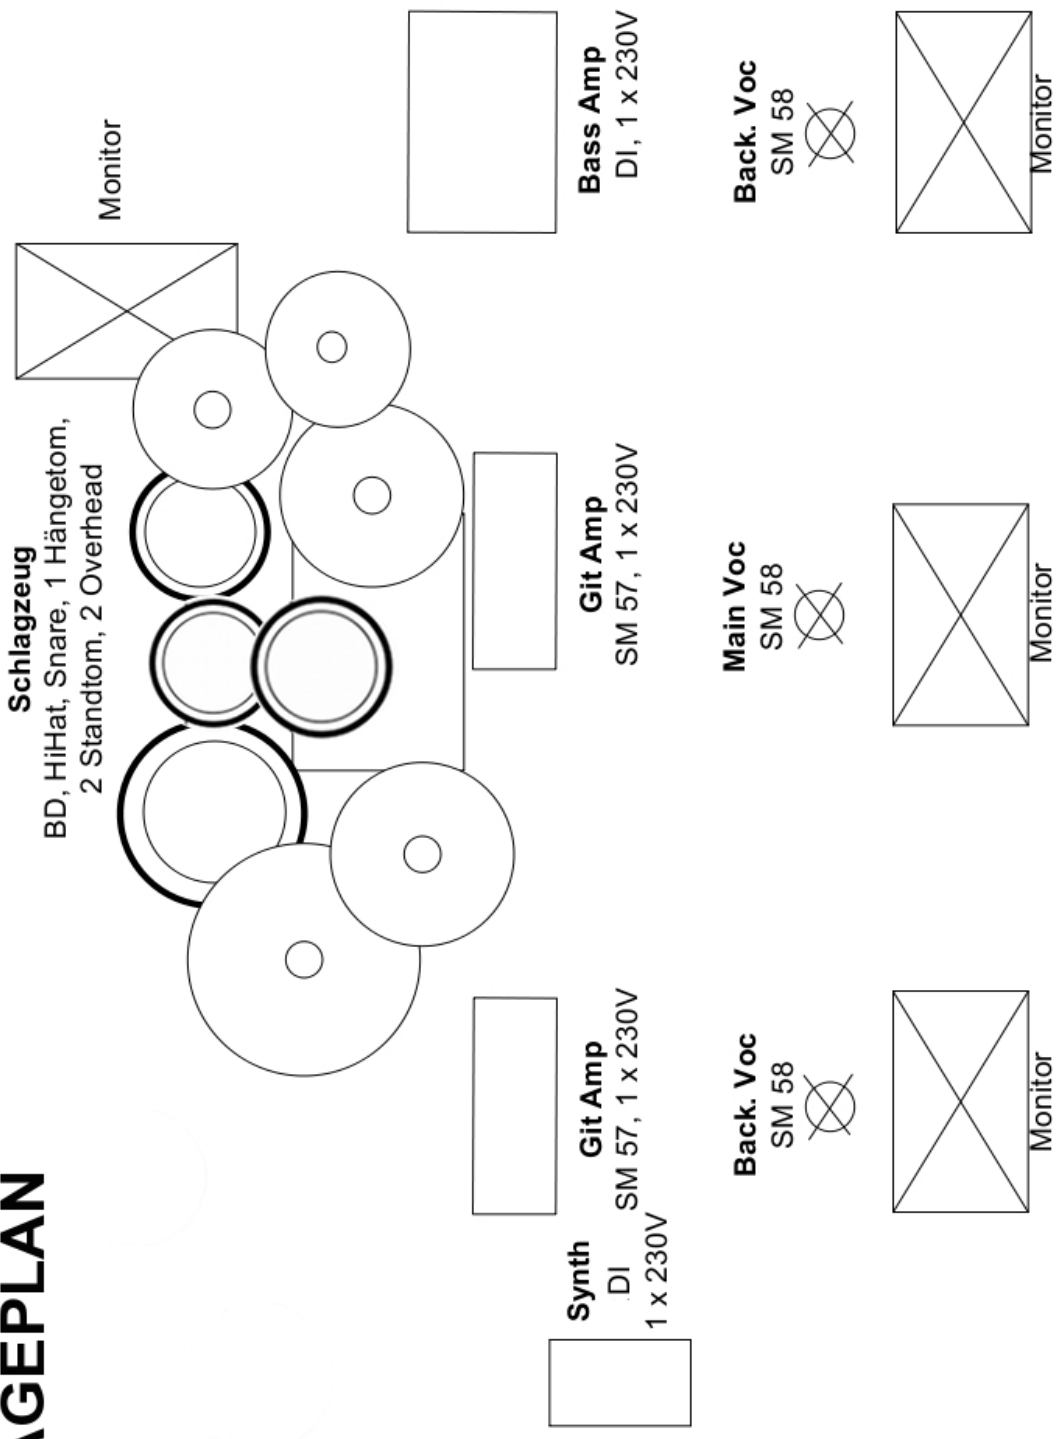

COCOON FIRE

PRODUKTIONSRIDER 2014

Technische Voraussetzungen:

Monitore:

4 Monitore
4 Wege

Mikrofonie:

2x Gesangsmikrofon (SM 58)
2x Verstärkermikrofon (SM 57)
1x Bass Drum (AKG D112)
1x Snare (SM 57)
1x High Hat (SM 57)
2x Overheads (Cond.)
2x Standtom (wie vorhanden)
1x Hängetom (wie vorhanden)

DI-Boxen:

2x DI

Kanal	Instrument	Mikrofon
1	Bass Drum	KG D112
2	Snare	SM 57
3	High Hat	SM 57
4	Hängetom	wie vorhanden
5	Standtom links	wie vorhanden
6	Standtom rechts	wie vorhanden
7	Overhead links	Cond.
8	Overhead rechts	Cond.
9	Bass	DI
10	Rhythmusgitarre	SM 57
11	Leadgitarre	SM 57
12	Keyboard (mono)	DI
13	Main Vocals	SM 58
14	Backing Vocals	SM 58

COCOON FIRE STAGEPLAN

Synth
DI
1 x 230V

Git Amp
SM 57, 1 x 230V

Git Amp
SM 57, 1 x 230V

Bass Amp
DI, 1 x 230V

Back. Voc
SM 58

Main Voc
SM 58

Back. Voc
SM 58

Monitor

Monitor

Monitor