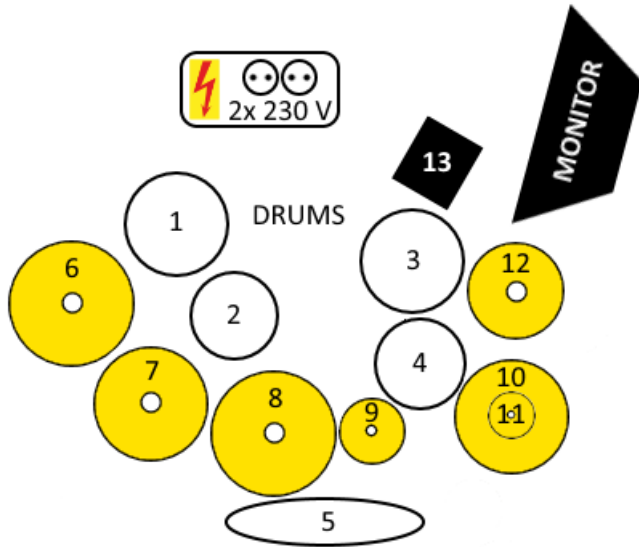

InEar Gtr.1 (left)
or
MONITOR

⚡ 1x 230 V

HARTKE HA 3500

HARTKE 410 XL

MIKROFON ODER DI-OUT
BASS

LINE 6
POD HD 500

⚡ 1x 230 V

MIC 1
AKG TPS D3700 S

LEAD-VOCALS

MONITOR

- 1) FLOOR TOM
- 2) TOM #1
- 3) SNARE
- 4) TOM #2
- 5) BASS DRUM
- 6) RIDE
- 7) CHINA
- 8) CRASH #1
- 9) SPLASH
- 10) CRASH #2
- 11) BELL
- 12) HI-HAT
- 13) MIDI-PAD (KLINKE 6,35mm OUT)