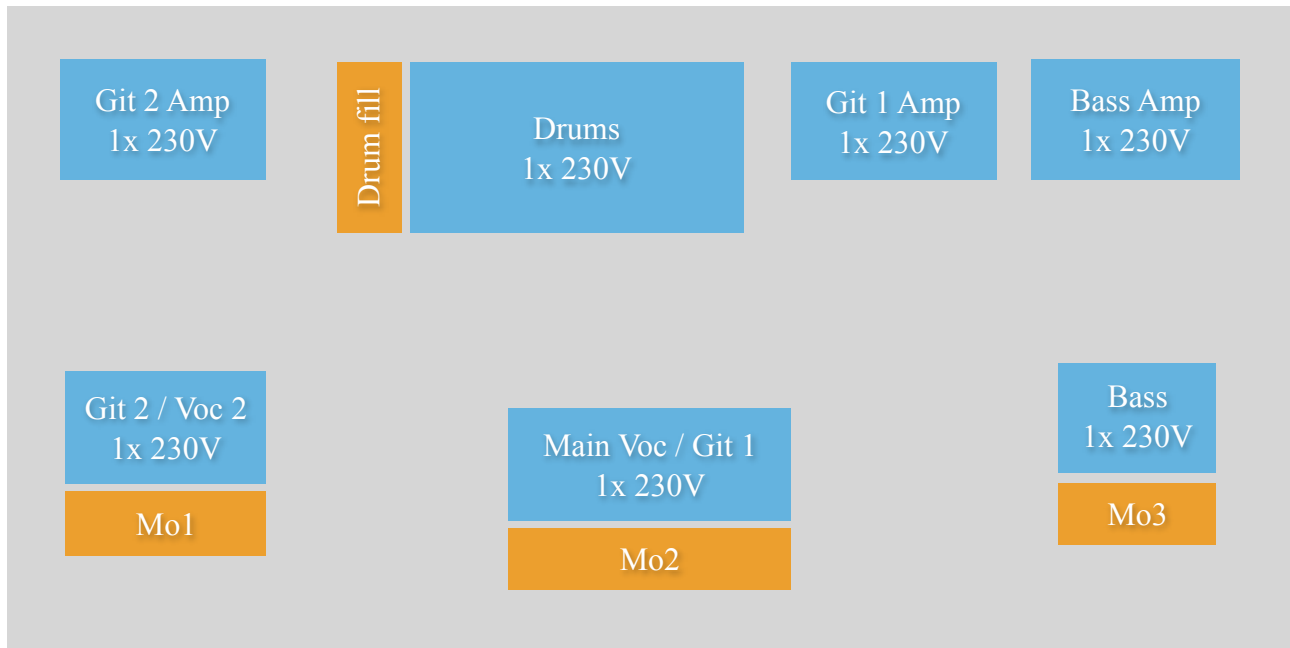

HONEYMOON LECTER

Technical Rider

Bühnenplan

Kanalbelegung

1. Kick
2. Snare
3. Hihat
4. Tom1
5. Tom2
6. OH
7. OH
8. Einspieler DI-Box vorhanden
9. Bass DI-Anschluss am Amp vorhanden
10. Git 1 Amp
11. Git 2 Amp
12. Main Voc
13. Voc 2