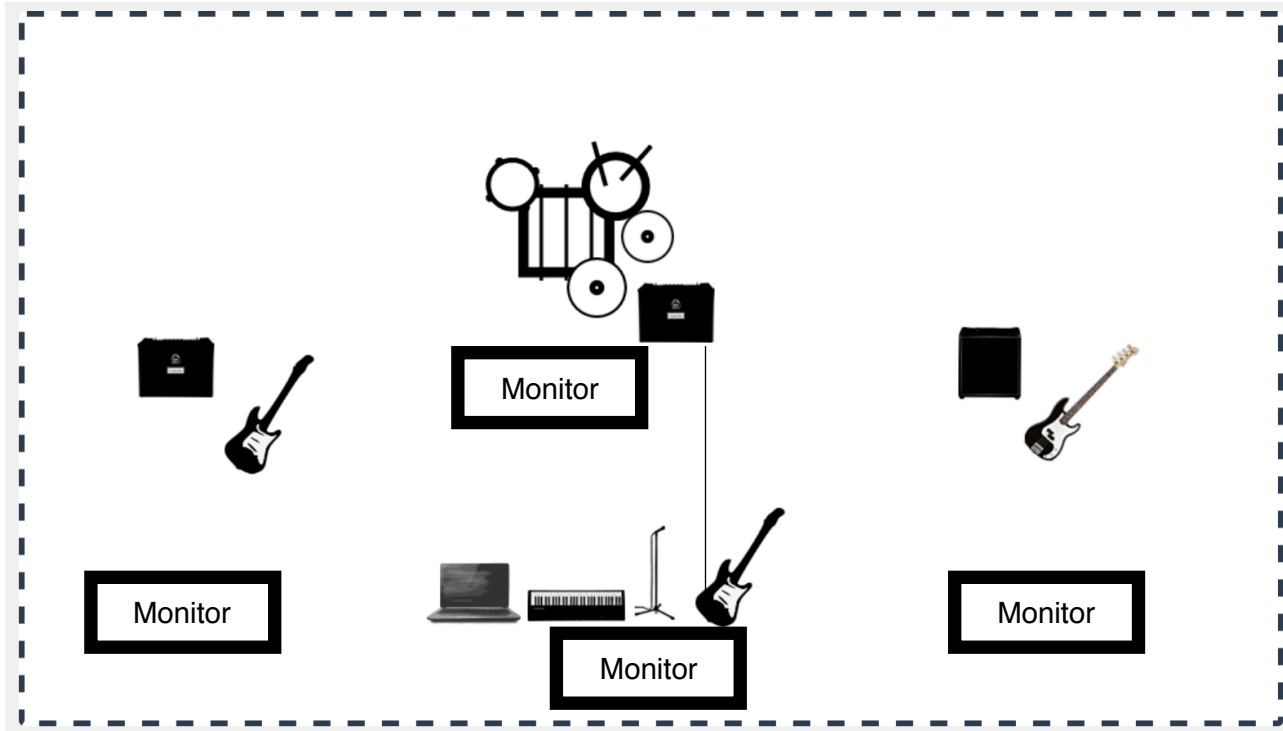

Pierre Anhalter - Technical Rider

Vorne: Christian (Gesang + Keyboard + E-Gitarre)

- Mikro SM58 (oder ähnlich) für Gesang
- Mini Klinke Anschluss + DI Box (Laptop)
- SM57 (oder ähnlich) Gitarren Verstärker

Links: Mark (E-Gitarre)

- SM57 (oder ähnlich) Gitarren Verstärker

Rechts: Dominik (Bass)

- Abnahme über XLR zu P.A. (oder wie gewünscht)

Hinten: Christian (Schlagzeug + Background Gesang)

- Mikro SM58 (oder ähnlich) für Gesang
- Bassdrum Mikro
- Snare-Drum Mikro
- Overhead Mikros