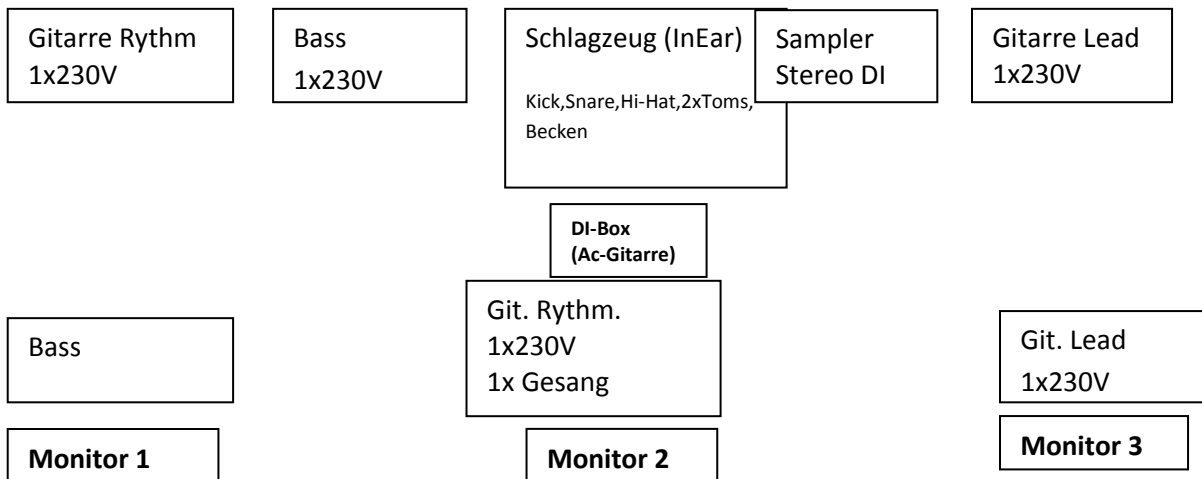

Techrider

REACH

Personen:

Gitarre Rythmus + Gesang
Gitarre Lead
Bass
Schlagzeug

Marvin
Peder
Sascha
Jako

Bühnenplan:

- Mindestens 2x Monitor (1x Vorne 1x Drums) Perfekt wären aber vier, also für jeden einen. Wir haben auch Kabel In-Ear falls es Kanäle dafür gibt benutzen wir die auch gerne.
- Gesangsmikrofon ist vorhanden und bringen wir selbst mit.
- Di- Box für Sampler, Ac-Gitarre müsste gestellt werden.

Backline: (Können wir auch unter Absprache selbst mitbringen)

- Schlagzeug: Kick, 2x Toms, 4x Beckenstativ
- Gitarrenboxen: 2x 4x12er Boxen
- Bass Box

Licht ist uns komplett Wurst da kann sich der Techniker gerne austoben wenns überhaupt einen gibt. 😊