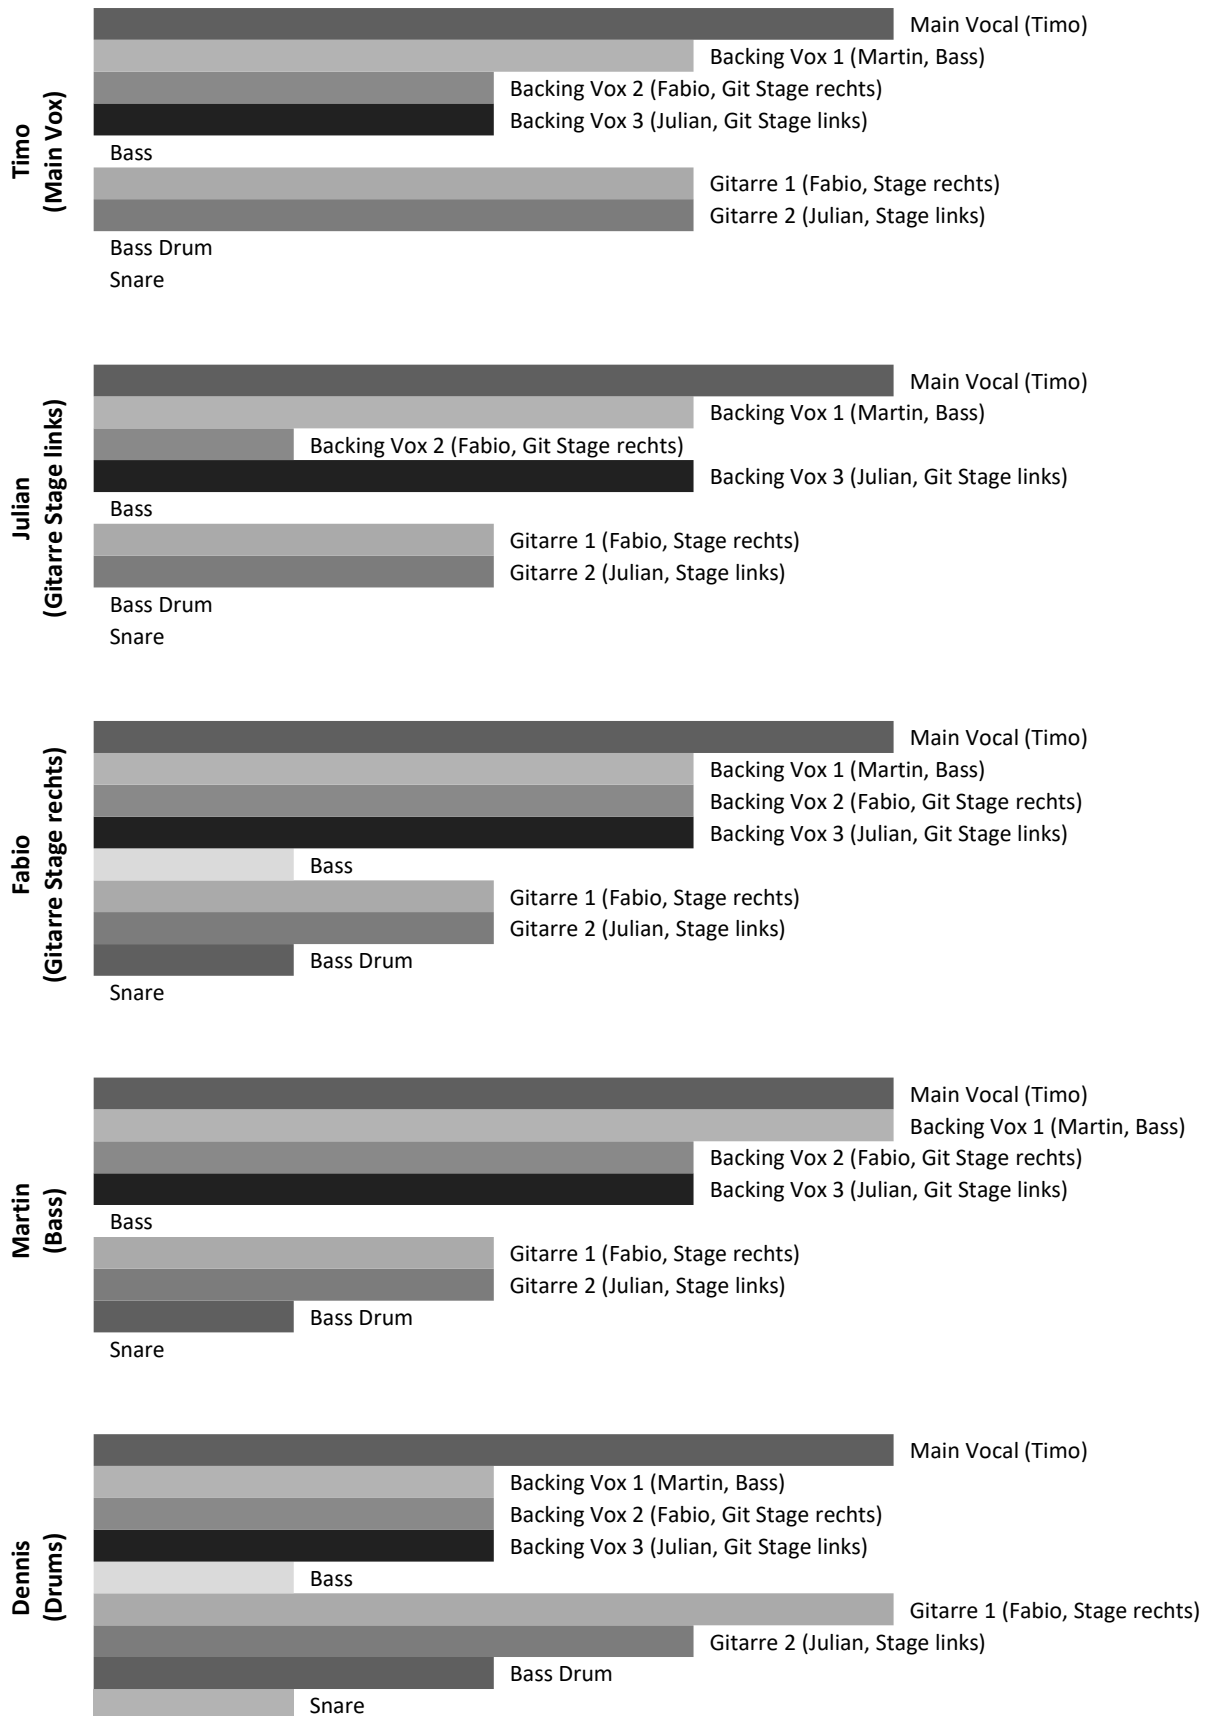

#### **Gitarren**

Gitarre 1: Fender Bassbreaker 15 Combo, 1x12" Speaker  
Gitarre 2: Vox AC 15 Combo, 1x12" Speaker

#### **Main Vocals**

Funkmikrofon Sennheiser XS Wireless 1;  
Mikro, Empfänger + Stativ wird selbst mitgebracht

## Monitor-Mix:

**Bühnenbelegungsplan Destiny Unknown:**