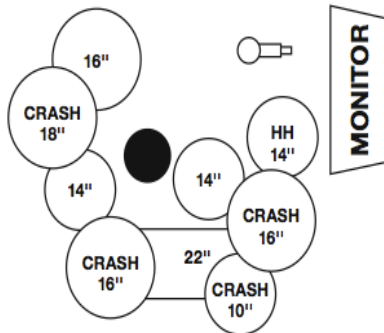

## Mikrofonierung:

Fritzi:

1x vox (sm86, beta57)

2x git (sm57, beta57)

Hansi:

1x vox (sm86, beta57)

1x bassdr.(akg d112)

1x snare (sm57)