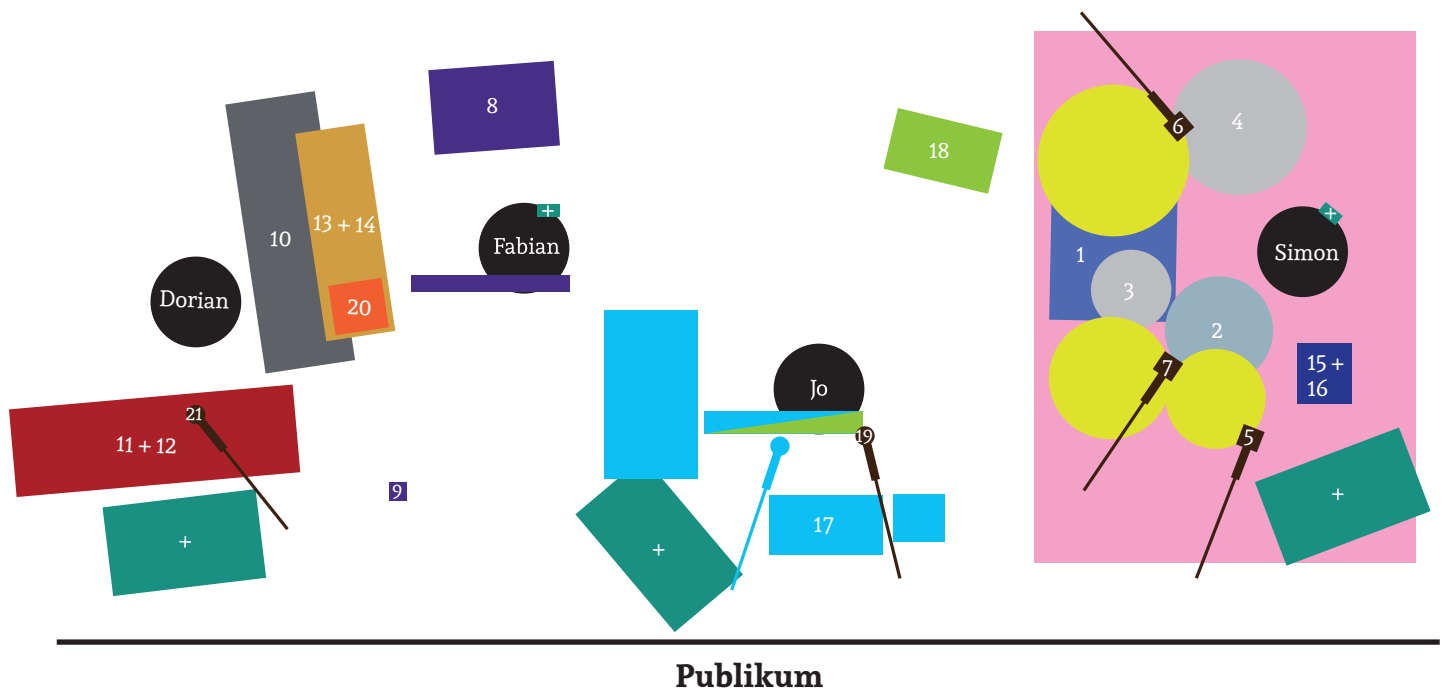

Jo Stöckholzer & Band

Stageplan

FOH

Jo Stöckholzer & Band Technical Rider

#	Instrument	Mic / Box	+ Infos
1	Kick-Drum	Shure Beta 52, ...	
2	Snare	SM57, ...	
3	Tom 1	Beyerd. D57C, ...	
4	Tom 2	Senn. MD421, ...	
5	Hi-Hat	AKG C451, ...	
6	Overhead Left	AKG C414, ...	
7	Overhead Right	AKG C414, ...	
8	Bass		Amp und/oder Direct-Out
9	Bass-Klarinette	Electrovoice RE20, ...	
10	Prophet	DI-Box mono	Synthesizer
11 + 12	Nord Stagepiano	DI-Box stereo	Stagepiano
13 + 14	Midi-Keyboard	DI-Box stereo	
15 + 16	Sampler	DI-Box stereo	
17	Loop-Station	DI-Box mono	Inputs: Akustische Gitarre, Synth, Effektmikrofon
18	E-Gitarre (Koch Amp)	Sm57, ...	
19	Lead-Vocal Jo	Shure Beta 58, ...	leichter Hall
20	Glockenspiel & Kalimba	Overhead, ...	
21	Vocal	Shure Beta 58, ...	durch Effektgerät; Jo verwendet es mit
+	Monitore		siehe Monitor
	Bitte zur Verfügung stellen! -> -> -> -> -> ->	Haustechniker + Pa + Mikrofone + Mikrofonstative + DI-Boxen + Monitorboxen + Schlagzeugteppich + Schlagzeug	

Jo Stöckholzer & Band Technical Rider

Monitoring

Musiker		+ Infos
Jo (Gesang, Gitarre)	Monitorbox	eigener Monitorweg
Dorian (Tasten)	Monitorbox	eigener Monitorweg
Fabian (Bass)	In-Ear	eigener Monitorweg XLR-Kabel zum In-Ear Body-Pack
Simon (Schlagzeug)	In-Ear + Monitorbox	eigener Monitorweg XLR-Kabel zum In-Ear Body-Pack In-Ear: hauptsächlich für Loopstation und Sampler + Monitorbox