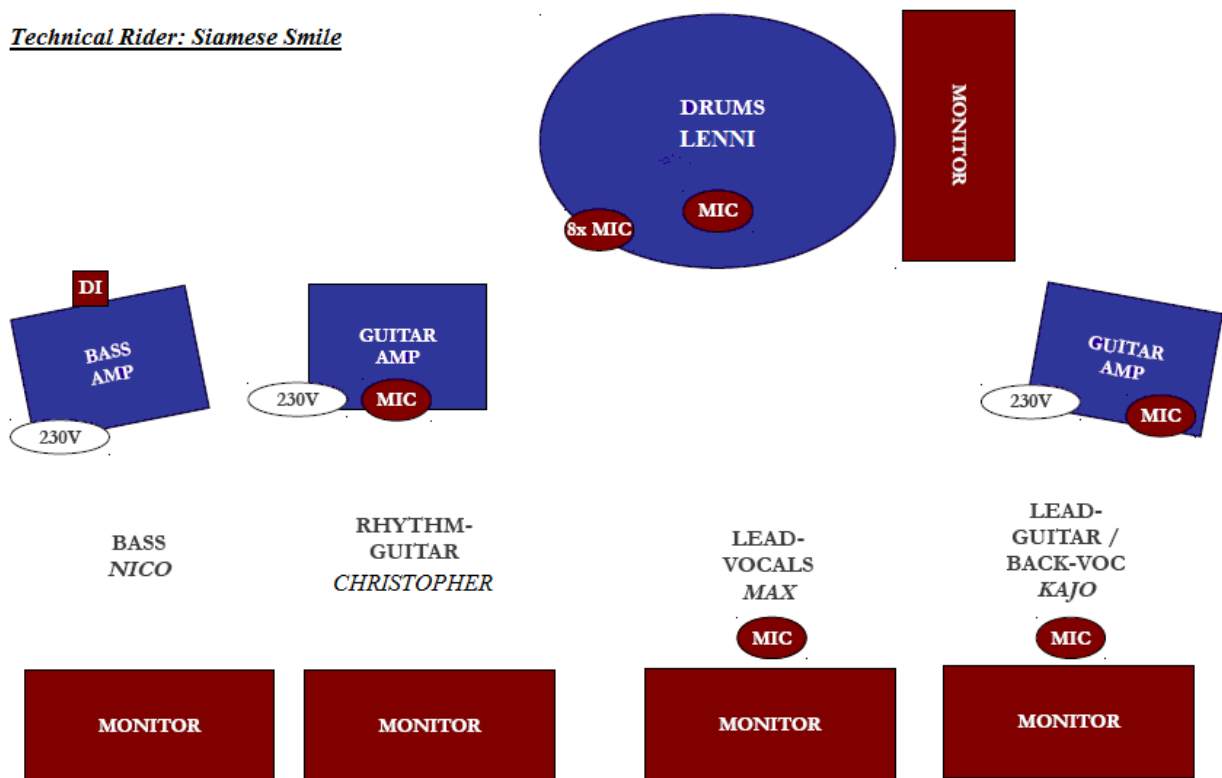

SIAMESE SMILE

Tech Rider / Stage Plan

Technical Rider: Siamese Smile

Equipment:

- Drum-Set (1x Bass Drum, 1x Doppelfußmaschine, 1x Snare, 1x HiHat, 2xTom, 1x Floor Tom, 2x Crash, 1x Ride)
- 2x E-Gitarren (je Top/Amp + Box (4x12))
- 1x E-Bass (Top/Amp + Box (4x10), benötigt DI+XLR-Kabel))
- *optional*: 1x Akustische Gitarre (benötigt Mikrofon)

SIAMESE SMILE benötigen:

- 2 stehende Gesangs-Mikrofone (Stage Center & Stage Left, bevorzugt 2x Shure SM 58)
- Drum-Mikrofonierung
- 2x Mikrofone zur Abnahme der Gitarren-Boxen (bevorzugt Shure SM 57)
- Monitorboxen (siehe Stage Plan, mindestens aber 3x)
- 1x DI-Box (für E-Bass)
- *optional*: 1x Mikrofon zur Abnahme der akustischen Gitarre

Maximale Spielzeit: ca. 60 Min. (max. Bühnenzeit gesamt: ca. 80 Min.)