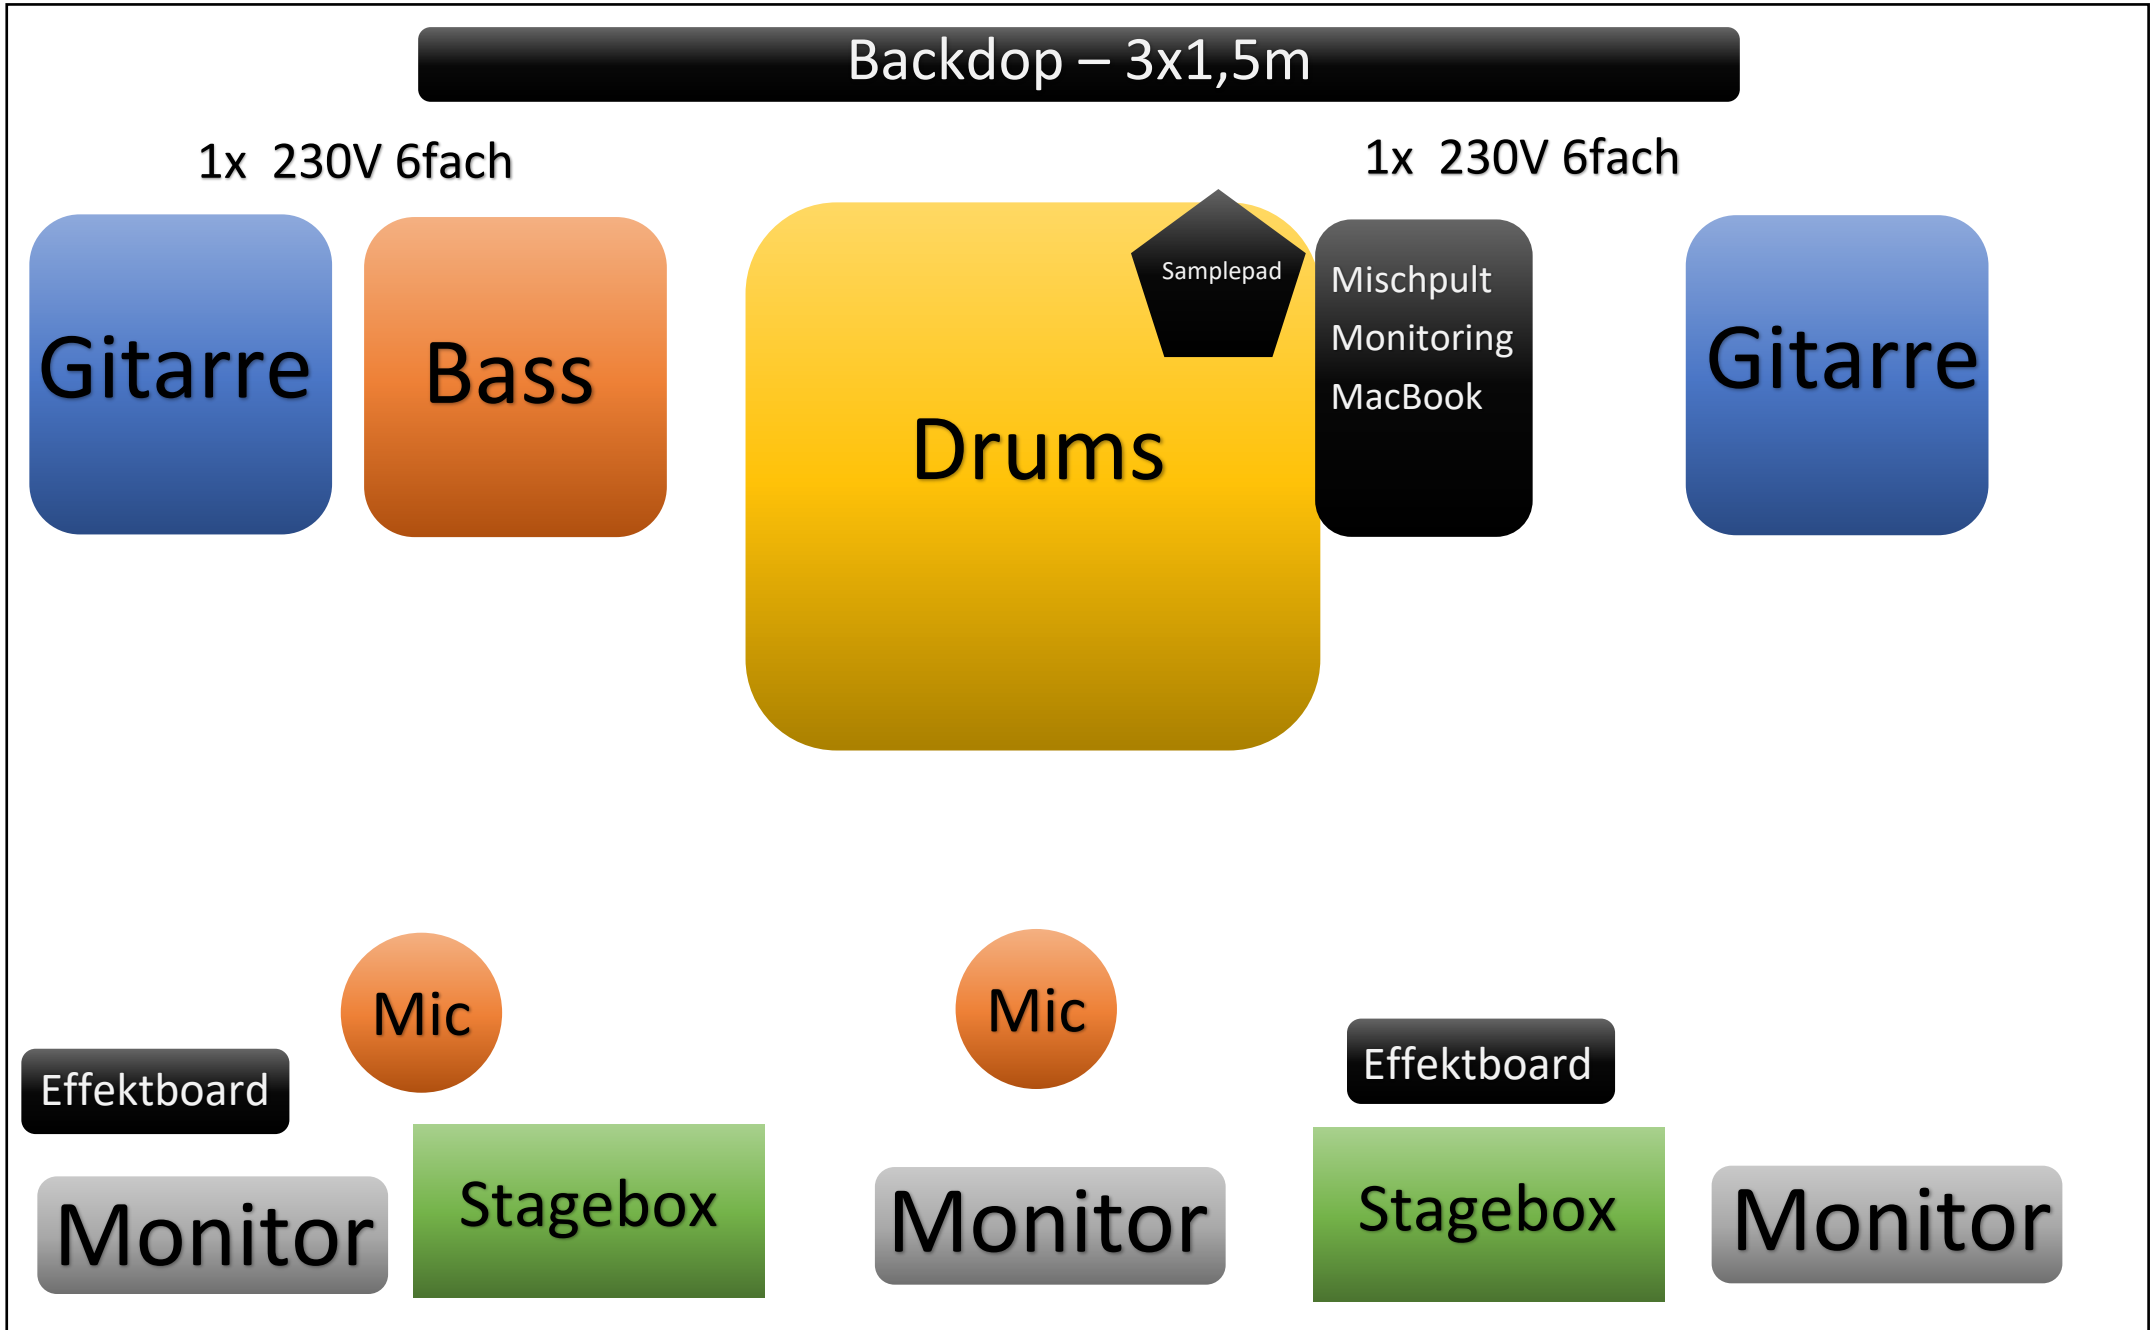

 /deadphoenix.official

 /deadphoenixofficial

Instrument	Name	Monitor Mix	Mikrofon	DI	Vorhandenes Equipment	Benötigt	Ausgangssignal
<b>Schlagzeug</b>	Marcel Boenigk	Gesamt Mix Lead & Rhythmus gleiche Lautstärke Vocals etwas Leiser Drums Mittel	-	1x DI Samplepad 1x DI Backingtracks via MacBook	1x MacBook 1x Sample Pad 1x Mischpult (Monitoring) 1x USB Interface 2x Crash Becken (16" + 18") 1x China Becken (20") 1x HiHat (14") 1x Doppel FuMa 1x Snare 4x Beckenständer 1x Zweibeiner HiHat Maschine 1x Snareständer 1x Drum Hocker 1x 22" x 18" Bassdrum 1x 10" x 07" Hänge Tom 1x 12" x 08" Hänge Tom 1x 14" x 12" Stand Tom	2x Mono DI-Box	
<b>Lead Gitarre</b>	Steven Zahn	Lead & Rhythmus Gitarre Vocals	-	-	Kemper Profiling AMP Effektboard Wireless System	-	Direct Output an Mischpult
<b>Rhythmus Gitarre</b>	Dominik Harmgart	Lead & Rhythmus Gitarre Vocals Snare & Bassdrums	-	-	Line 6 Spider Valve HD 100 Effektboard Wireless System	-	Möglichkeit mit Direct Output direkt ans Mischpult
<b>Bass</b>	Mervin Quast	Lead & Rhythmus Gitarre Vocals Snare & Bassdrums	Links	-	Peavey Mini Max 1000 Wireless System	-	Möglichkeit mit Direct Output direkt ans Mischpult
<b>Vocals</b>	Dennis Killian	Lead & Rhythmus Gitarre Vocals Snare & Bassdrums	Mitte	-	Shure Micro	-	

# Stage Rider

1x 230V 3fach LED Licht der Stageboxen