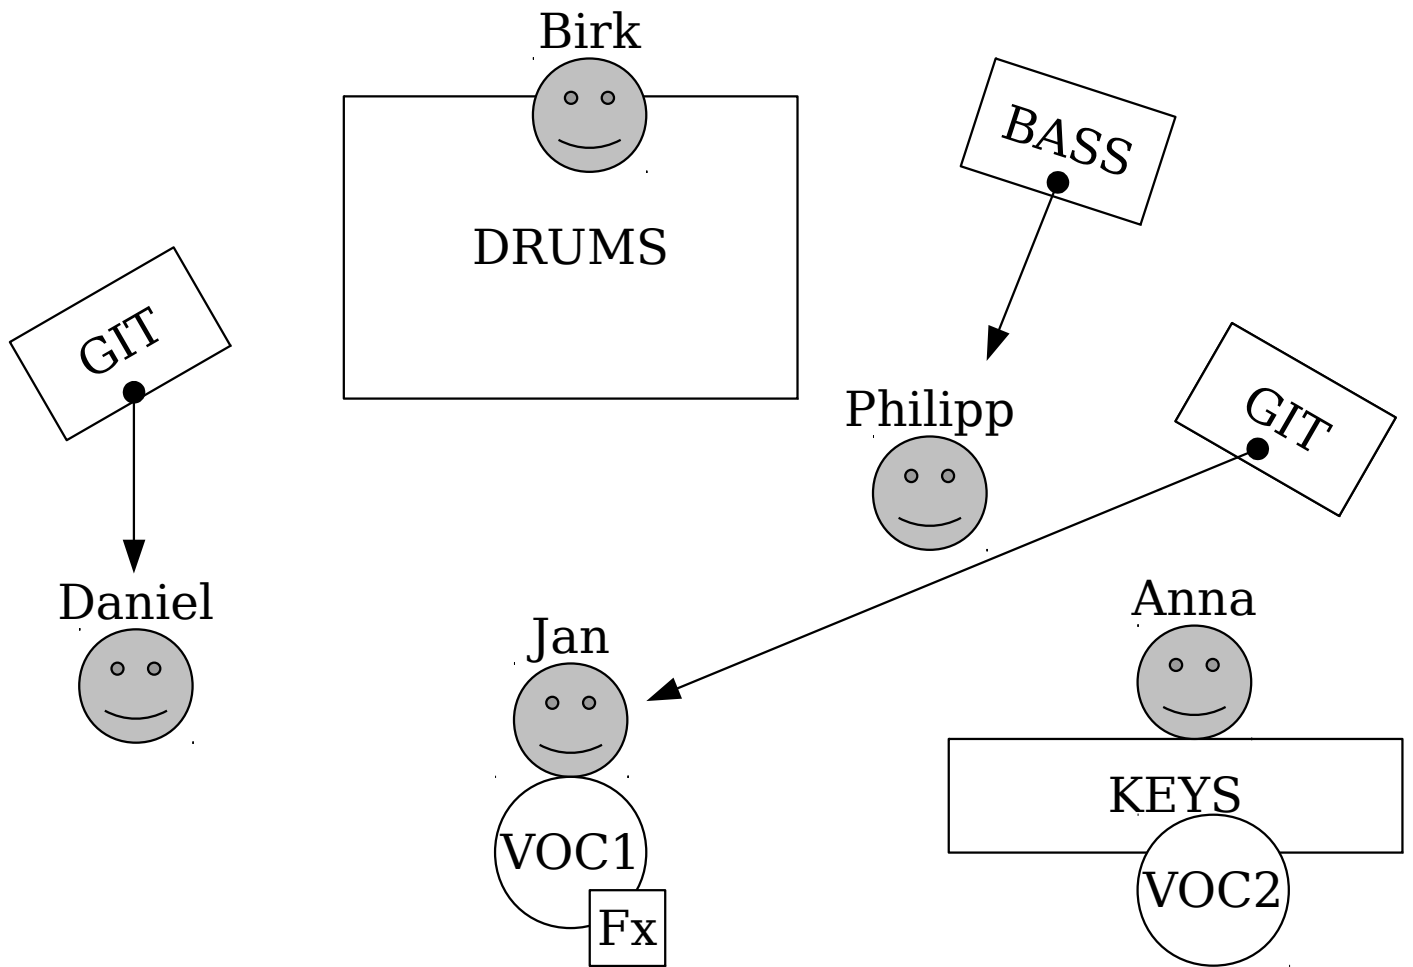

# Next To Orion - Stage Plot

Stand: Juli 2014

Kanal	Instrument	Mikrofon z.B.
1	Kick	Audix D6
2	Snare	SM 57
3	Snare 2	SM 57
4	High Tom	-
5	Floor Tom 1	-
6	Floor Tom 2	-
7	Overhead L	Rode NT5
8	Overhead R	Rode NT5
9	Bass	D.I.
10	Git 1	SM 57
11	Git 2	SM 57
12	Piano	D.I.
13	Vocal 1 + Fx	SM 58 (bringen wir mit)
14	Vocal 2	Beta 58 (bringen wir mit)