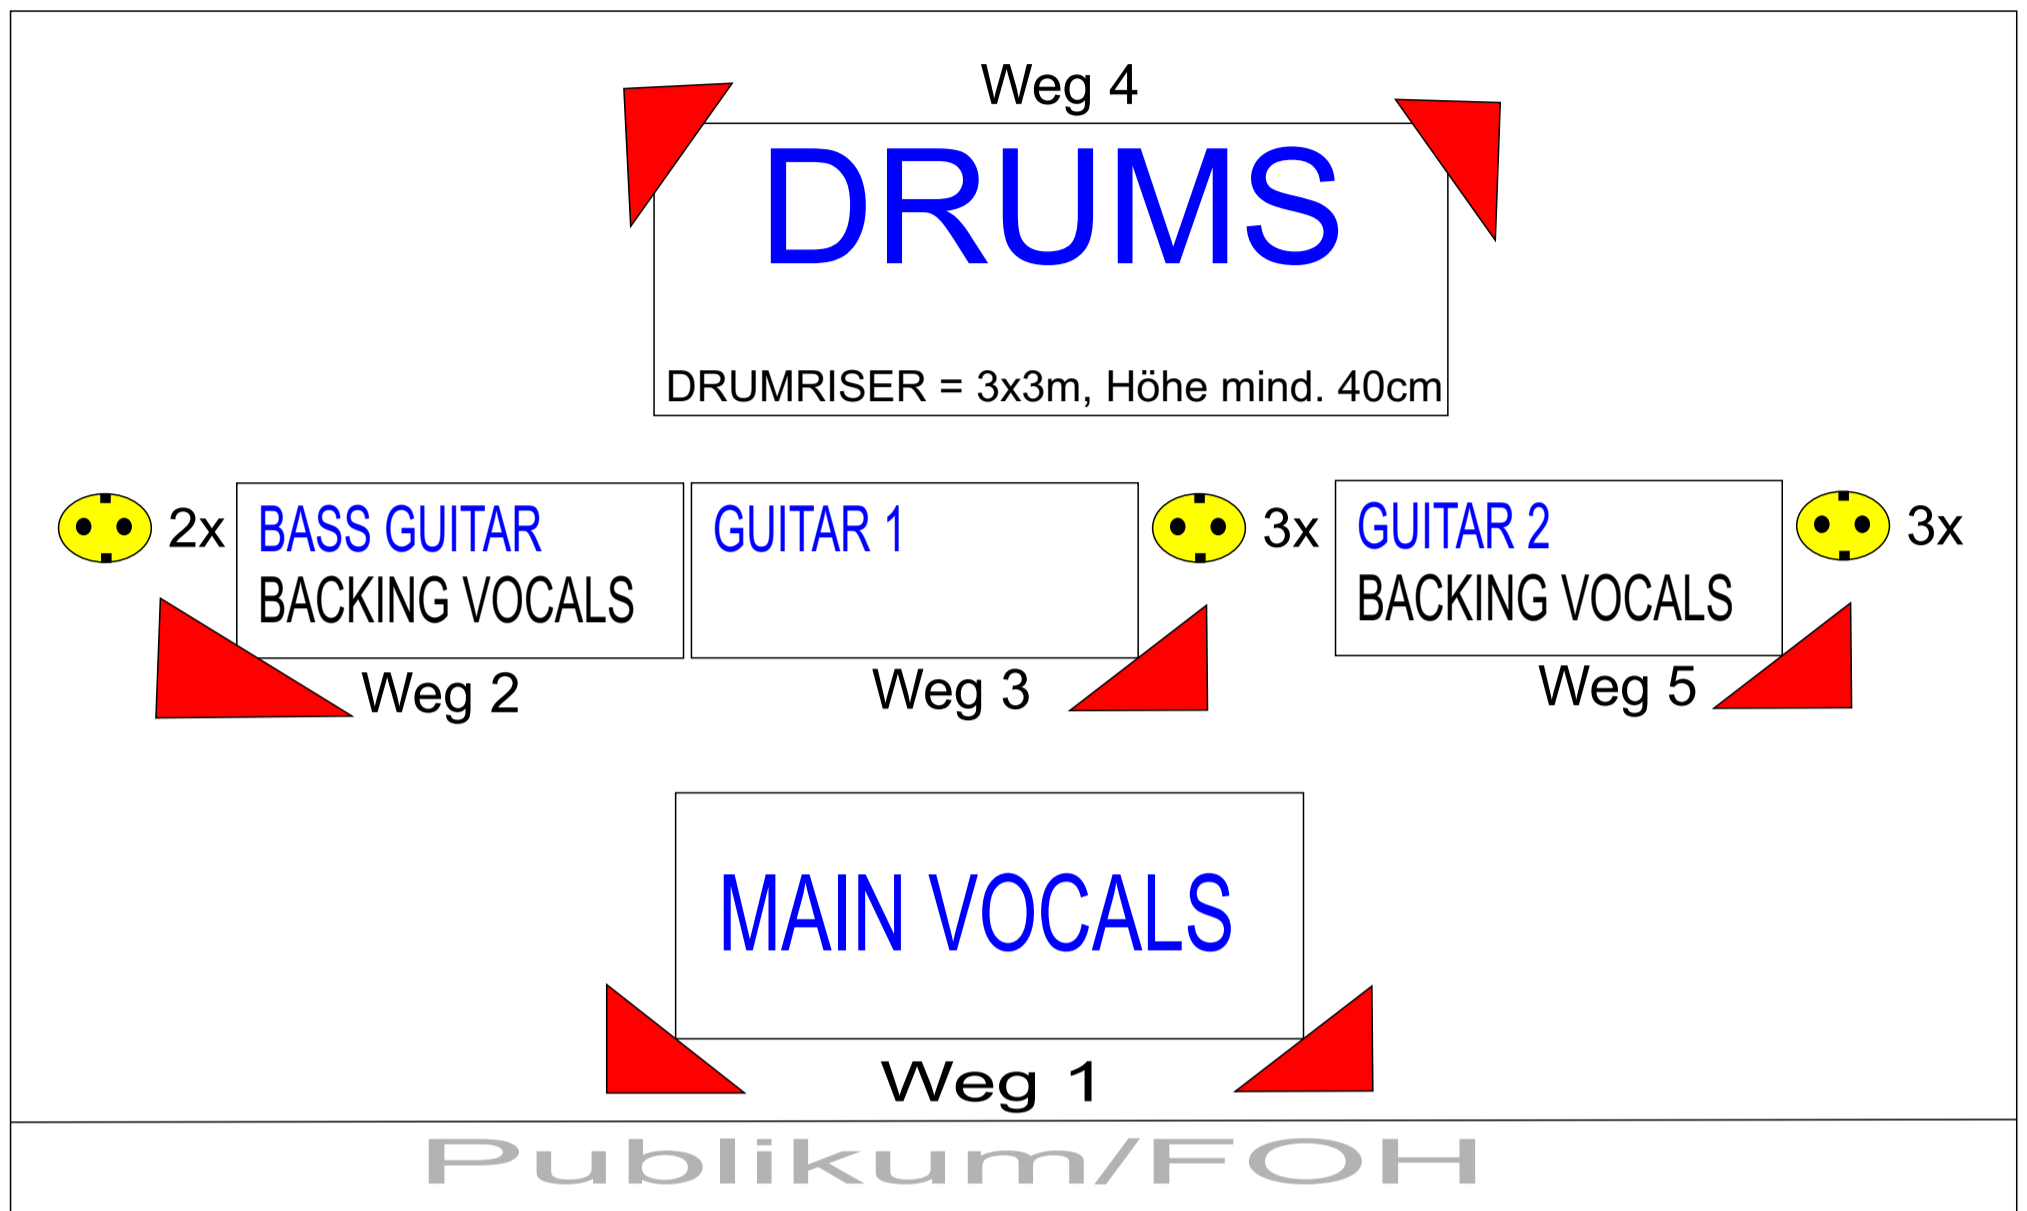

# BURNED PAST - STAGERIDER

Bühne = mind. 5x4m

 Strom 220 V

 Monitor

**PA:** eine dem Veranstaltungsort angemessene PA, 110dB am FOH

**Monitor:** 4 Wege

## Inputlist:

Instrument	Mikrofonierung
Guitar 1	Abnahme am Amp über Mikrofon
Guitar 2	Abnahme am Amp über Mikrofon
Bassguitar	Abnahme am Amp über Mikrofon
Drums	1x Kick, 1x Snare, 3 Toms, 6 Cymbals + Hi-Hat = 1 Overhead