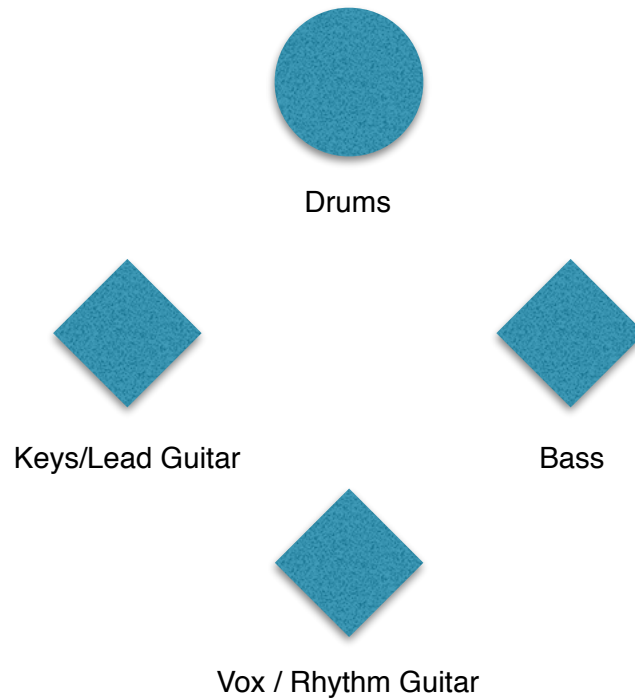

Stage Plot

Verpflegung

Wir freuen uns auf Essen (Vegetarisch- und Fleischgerichte) und Getränke (Wasser, Tee, Kaffee, Limo) oder Essensmarken die uns Kostenfrei zur Verfügung stehen.

Wir benötigen zusätzlich einen abschließbaren Raum zum Umkleiden und Lagern der Instrumentenkoffer.

Vielen Dank, dass Sie sich die Zeit genommen haben, diesen Rider zu lesen. Sollten Einzelheiten nicht realisierbar sein möchten wir Sie bitten schnellstmöglich mit uns Kontakt aufzunehmen.

Wir freuen uns auf eine gute Zusammenarbeit und eine erfolgreiche Produktion.