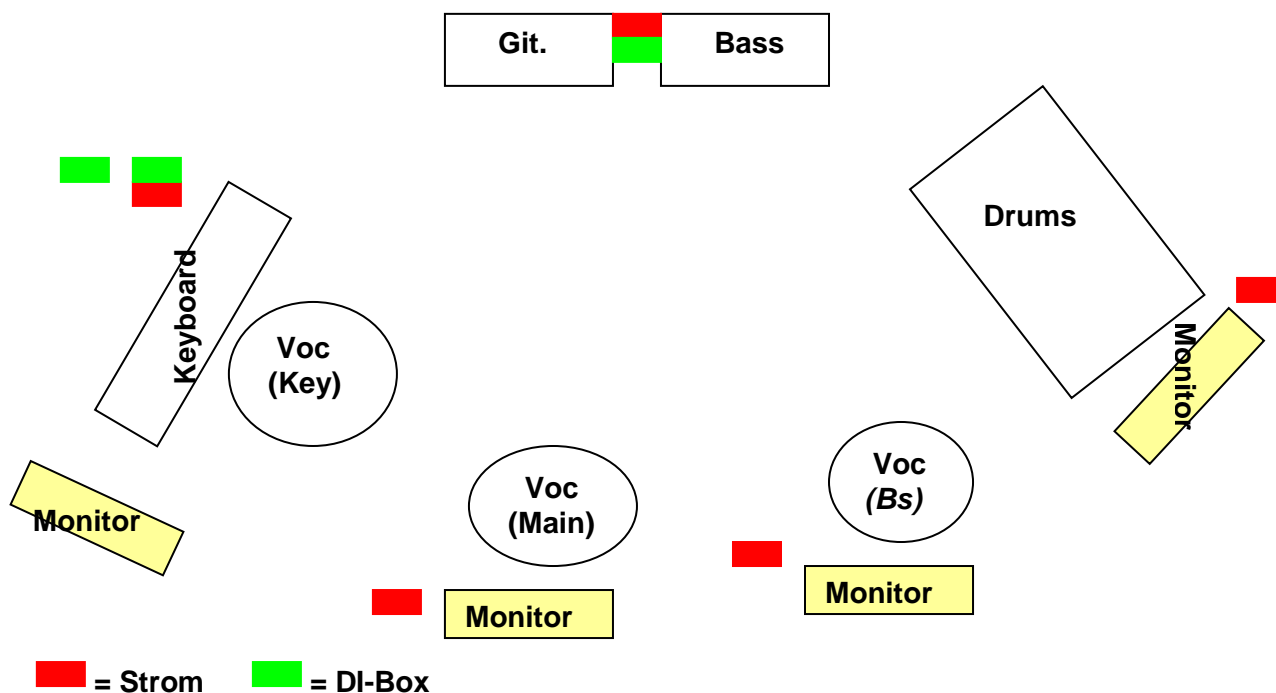

Bühnenanweisung Sonnabend

Drumset: 1x Snare
1x Hi-Hat
1x Bassdrum
2x Toms
2x Overheads

Bass: 1x DI-Box
1x SM 57

E-Gitarre: 1x SM 57

Keyboard: 2x DI-Box

Vocal: 3x SM 58

Monitoring: 4 getrennte Monitorwege

Rückfragen und Absprachen bitte unter 0173-75 85 46 3