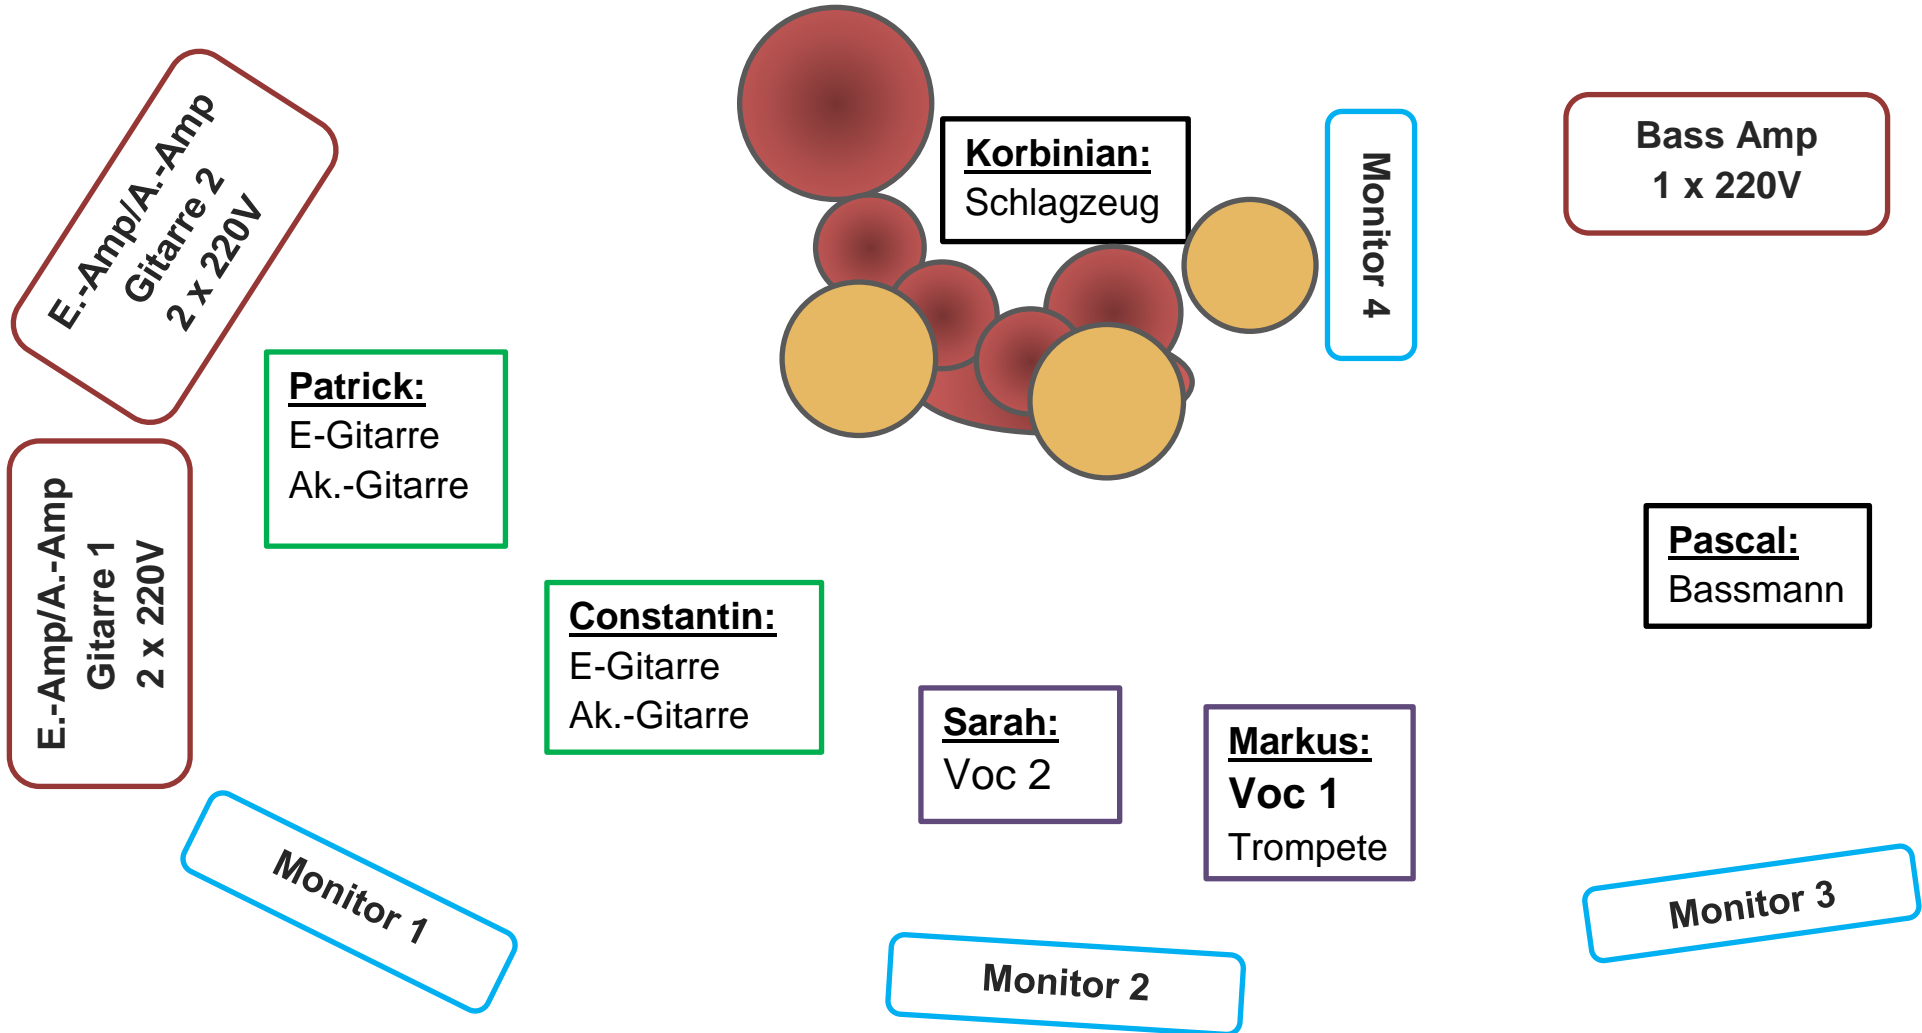

technical rider
Flaming Fenix

links

Mitte

rechts

Gitarristen und Bassmann je nach Positionierung des Schlagzeuges links oder rechts.

Publikum

	Stromanschlüsse	Kanäle	Monitorbelegung
Patrick	2 x 220V	1 x Amp über Klinke out 1 x E-Git-Mikro	Monitor 1
Constantin	2 x 220V	1 x Amp über Klinke out 1 x E-Git-Mikro	Monitor 1
Sarah		1 x SM58 beta o.Ä.	Monitor 2
Markus		1 x SM58 beta o.Ä. 1 x Trompeten Mikro	Monitor 2
Pascal	1 x 220V	1 x Amp über Klinke out	Monitor 3
Korbinian	1 x 220V (Klick)		Monitor 4