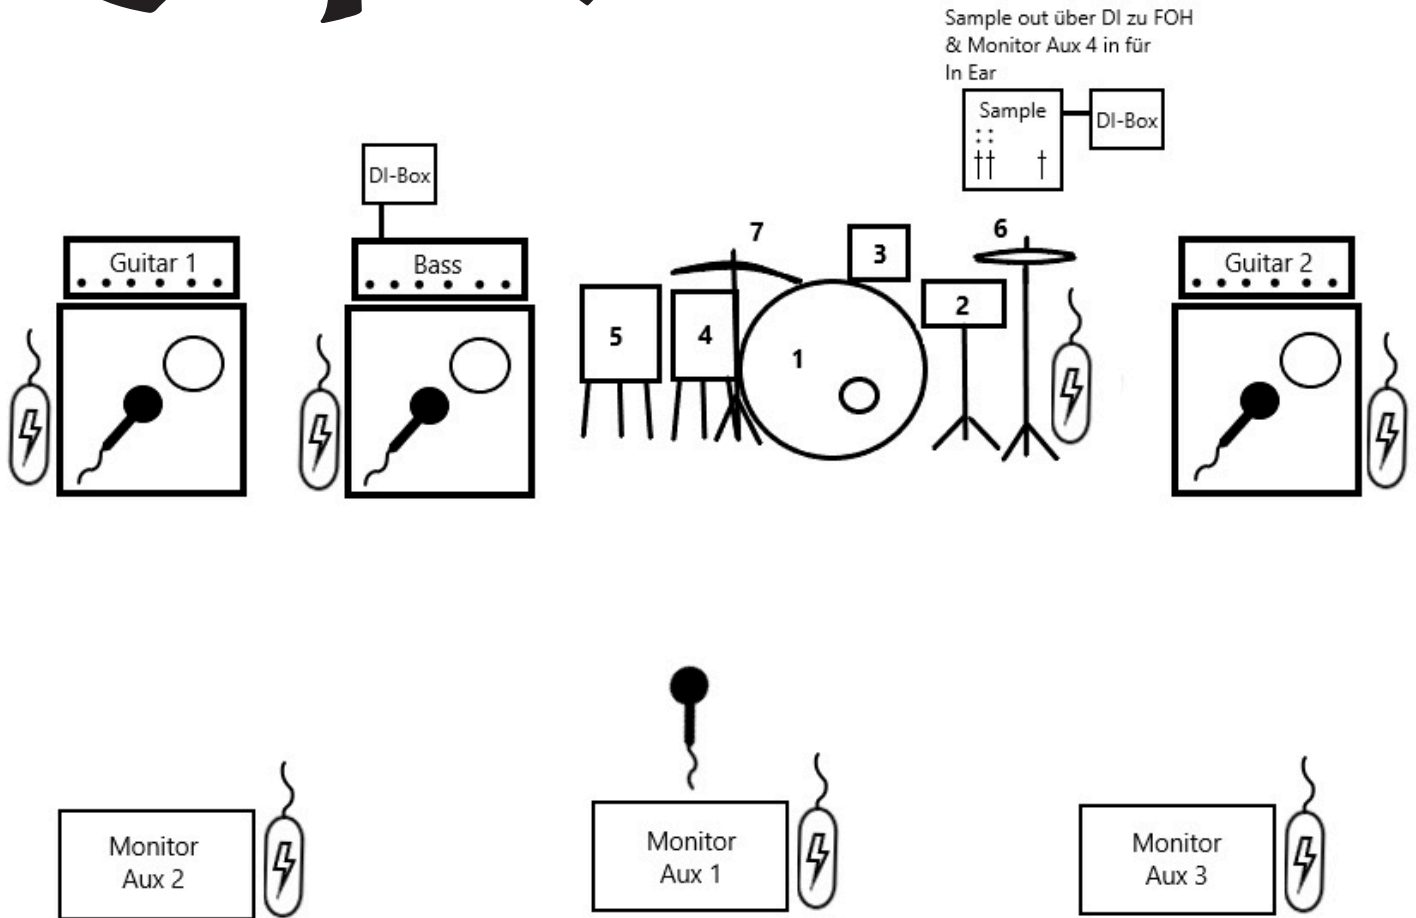

the BRONZE EMPIRE

Tech Rider

Guitar 1	SM57/Sennheiser E906	oder gleichwertig			
Guitar 2	SM57/Sennheiser E906	oder gleichwertig			
Bass	Sennheiser MD421/ SM58	+ DI-Box			
Drums	Kick,Snare,Rack Tom,Floor Tom 1+2,HiHat,Ride,OH L+R		entsprechende Mics, OH wenn nötig		DI-Box für Sample Abspieler zum FOH/ PA
Vocals	SM 58	Vox FX: Comp+Large Plate Reverb			
Monitore	3x Wedges (Front),1x In Ear Monitoring				
Strom	3x Front, 3x Amps, 1x Drum				
Beamer	für Videoprojektion (Backdrop)				