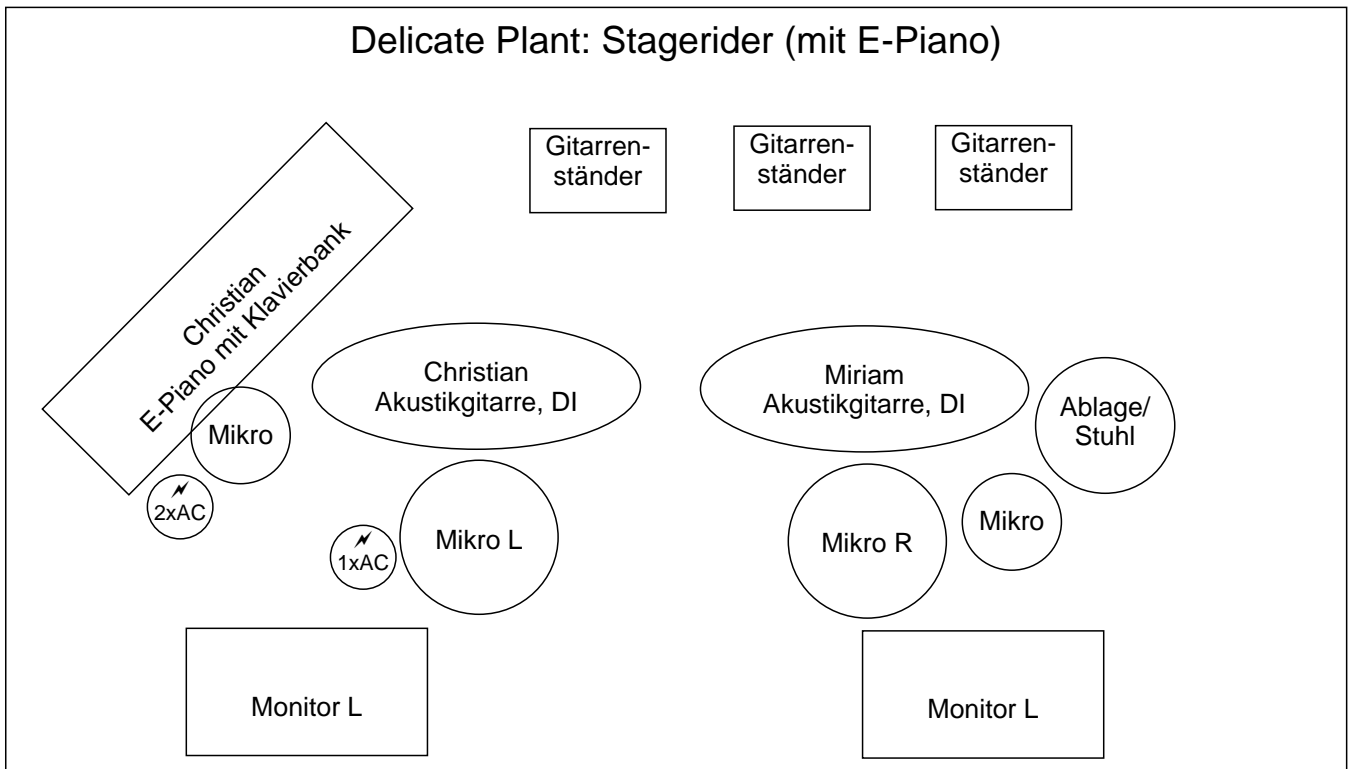

Delicate Plant: Stagerider (mit E-Piano)

Gesang:	2 Mikrofone + Kabel, 2 Stative
Akustikgitarre:	2 DI-Boxen + Kabel, 3 Gitarrenständer
Percussion:	1 Mikrofon + Kabel + Stativ, 1 Ablage (oder Stuhl)
E-Piano:	2 Kabel (Mono-Klinke), 1 Mikrofon + Kabel + Stativ
Monitoring:	2 Monitore
Strom:	3 Schuko 230 V 16 A (AC)
Aufnahme:	Möglichkeit zum Anschluss eines Mehrspurrecorders an das Mischpult