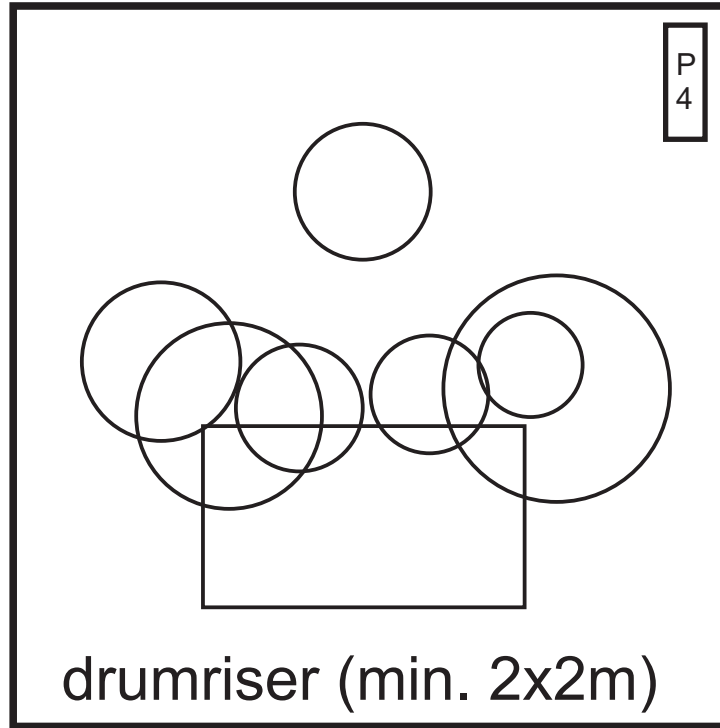

stage (min. 6x4m)

**Bühnenanweisung "dein eX"**

**Legende:**

- mon1-4: Monitorboxen
- mic1-3: Gesangsmikrofone
- p1-6: 230V-Anschluss 3fach
- guit1-2: Gitarrenstacks
- bass: Bass-Stack
- mixer: Monitorpult