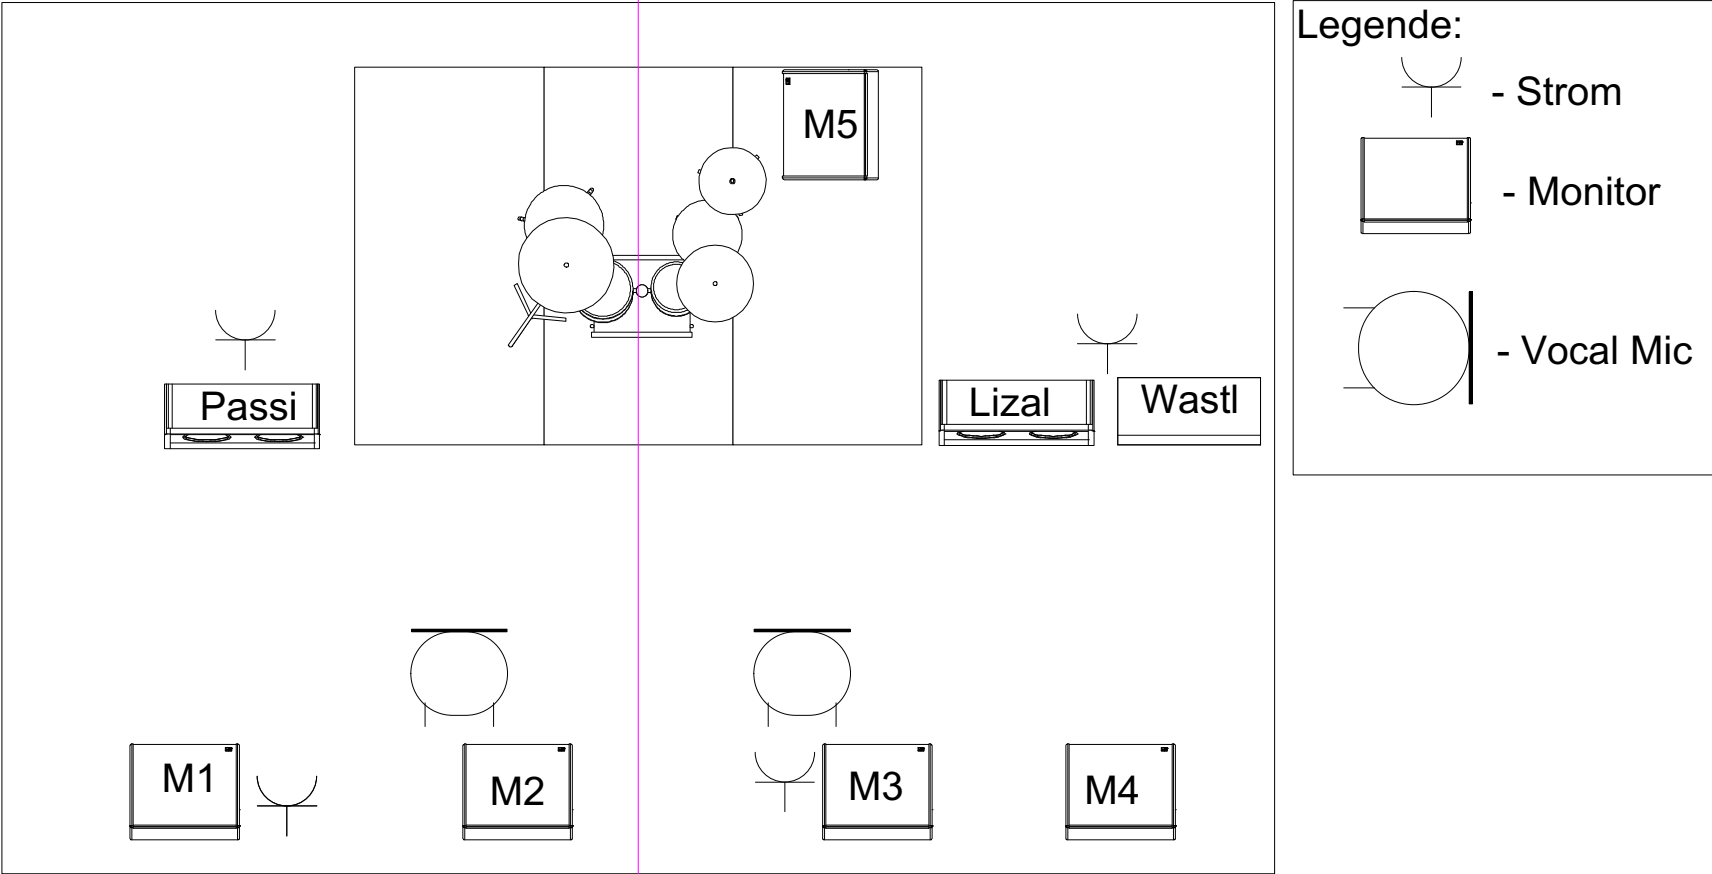

Stageplan DIE DORKS

Legende:

-  - Strom
-  - Monitor
-  - Vocal Mic

FOH

Bühnenmitte