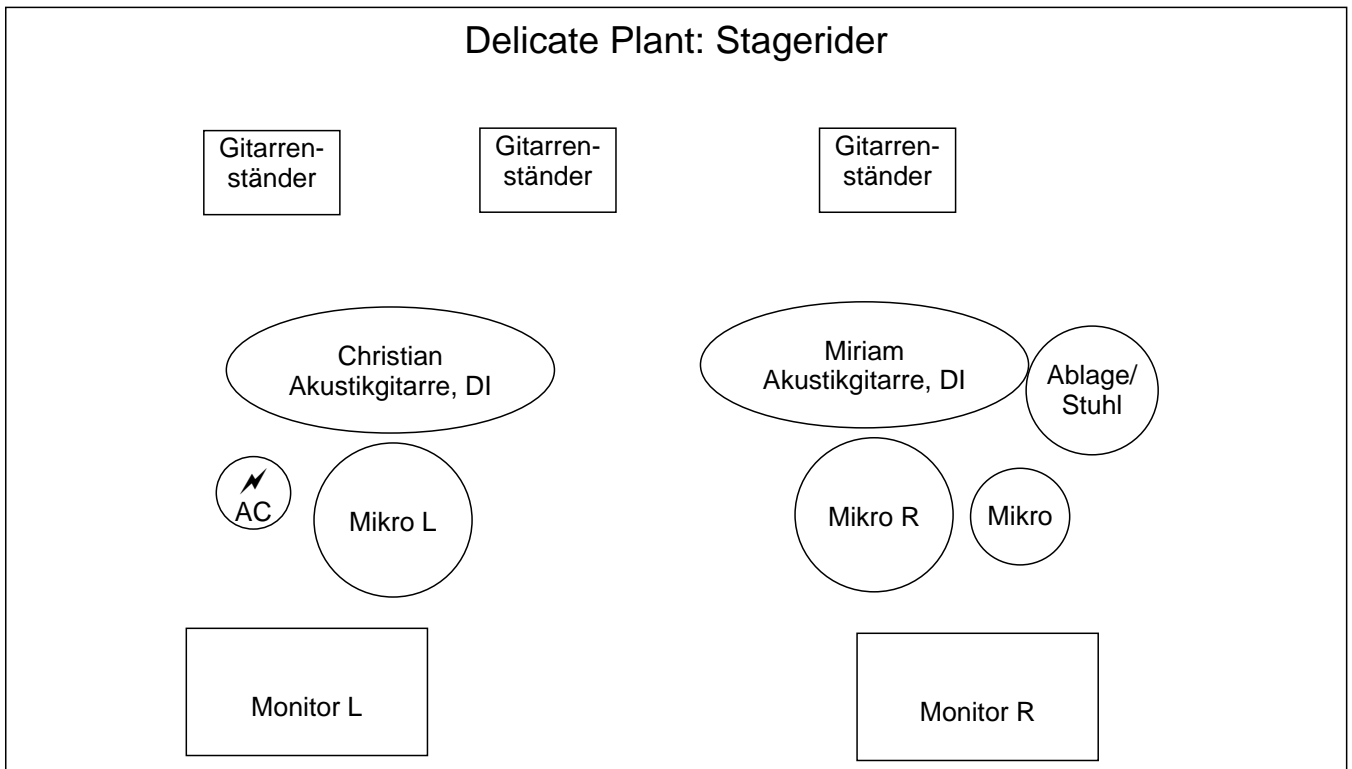

Delicate Plant: Stagerider

Gesang: 2 Mikrofone + Kabel, 2 Stative
Akustikgitarre: 2 DI-Boxen + Kabel, 3 Gitarrenständer
Percussion: 1 Mikrofon + Kabel + Stativ, 1 Ablage (oder Stuhl)
Monitoring: 2 Monitore
Strom: 1 Schuko, 230 V 16 A (AC)
Aufnahme: Möglichkeit zum Anschluss eines Mehrspurrecorders an das Mischpult