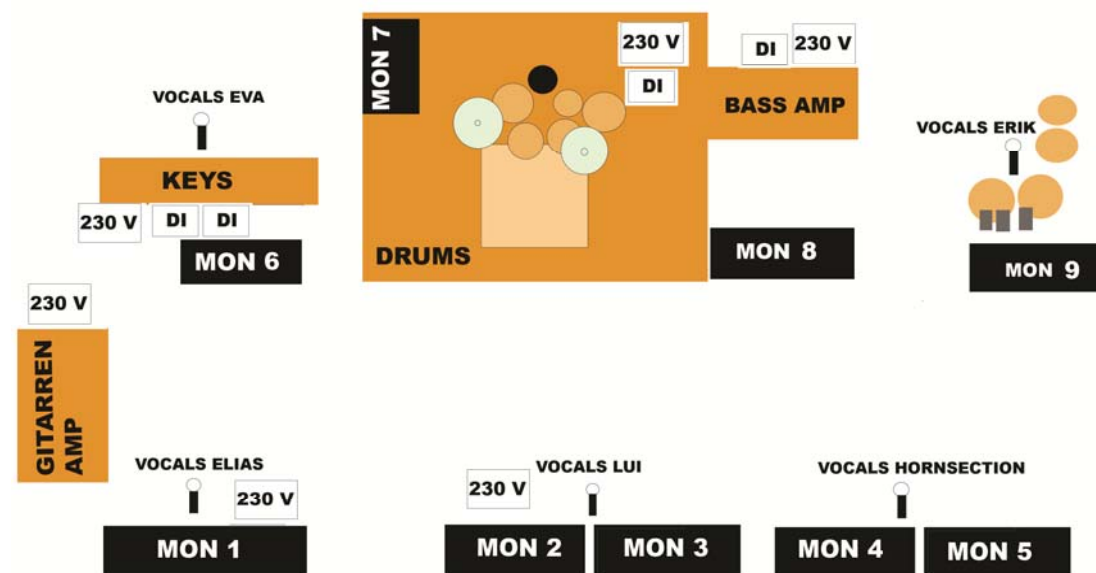

Vielen Dank!

Technik/Band Kontakt: Tino Braun- Tel. 0160/7830233 – info@manarun.de

FOH

Mischpult mit min. **24 Input-Kanälen**, min. 2 Stereo>Returns, min. 2 Aux-Wege (post). **4-Band-Klangregelung** mit 2 semiparametrischen Mitten.
Inserts für Inputkanäle und Subgruppen.

Mischpultposition idealerweise mittig zur Bühne - mit freier Sicht auf die Bühne und funktionierendem Talkback.

MONITORING

Mindestens **7, besser 8 Wedges + Drumfill** an min. **4 Wegen**. Bei großen Bühnen mit Sidefills.

STAGE

Ebene und erhöhte Bühnenfläche mit min. **5 x 8 Metern**. Eventuell Drumriser (2x3 Meter).

Technical Rider/Stage
Stagesize min 5 x 8 m

Drumriser mit 2x3m

Kontakt: Tino Braun- Münchenreuterstr. 36, 88326 Aulendorf, Tel. 0160/7830233 – info@manarun.de - Booking: Elias Groß – Tel. 07525/912472 o. 0171/4512465 - booking@manarun.de

Pultbelegung:

Channel	Instrument	Mikrofon	Insert
1	Kick	Beta 91, Beta 52	Gate
2	Snare	SM 57, e604	Comp
3	HiHat	SM 57	
4	Tom 1	SM 57, e604	Gate
5	Tom 2	SM 57, e604	Gate
6	Overhead 1	AKG 391, -1000, Neumann KM 184	
7	Overhead 2	AKG 391, -1000, Neumann KM 184	
8	Sampling Pad	DI	
9	E-Bass	SM 57, DI-out am Amp	Comp
10	E-Gitarre	SM 57	
11	Saxophon	Sennheiser E 908 B EW(bringen wir mit)	Comp
12	Trompete	Sennheiser E 908 T EW(bringen wir mit)	Comp
13	Posaune	SM 57, EV RE 20, evtl clipmikro	Comp
14	Keyboard L	DI	
15	Keyboard R	DI	
16	Timbales	SM 57	
17	Timbales	SM 57	
18	Percussion Overhead	AKG 391, -1000, Neumann KM 184	
19	Main Vocal I (Lui)	Sennheiser EW 145 (bringen wir mit)	Comp
20	Main Vocal II (Erik)	Sennheiser EW 145 (bringen wir mit)	Comp
21	Main Vocal III (Elias)	SM 58, Beta 58, e835	Comp
22	Backing Vocal IV (Brass)	SM 58, Beta 58, e835	Comp
23	Backing Vocal V (Brass)	SM 58, Beta 58, e835	Comp
24	Backing Vocal VI (Keys)	SM 58, Beta 58, e835	Comp
St 1	Tap-Delay ret	TC D-Two	
St 2	Multi-FX ret	YamahaSPX	
St 3	Reverb ret	LexiconPCM	