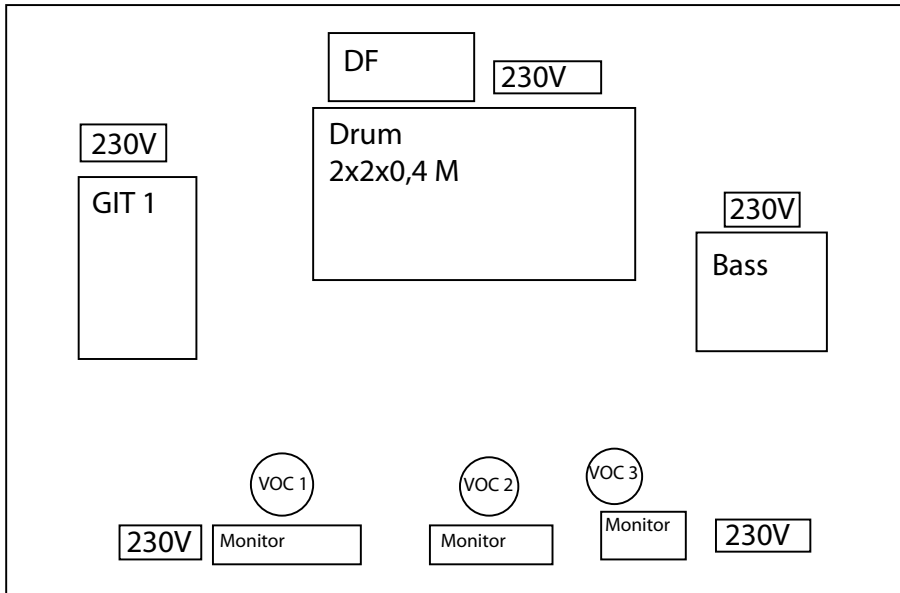

Stage-Plot

Stromversorgung 230 V AC

Rocksoul Music
Vilbeler Landstraße 36
60386 Frankfurt am Main

Tel.: +49 69 40 10 79 82
Fax: +49 69 56 02 03 88

info@rocksoulmusic.com
kontakt@3ling.info

Hardware – Light

Ein paar Spots, wenn vorhanden.

Catering(wunsch)liste

- frisches Obst und Gemüse/Salat
- Belegte Brote und Brötchen
- Pilsener Bier (Becks, Licher,...)
- Jack Daniels Whiskey
- Alkoholfreie Getränke (Cola, Sprite, Fanta, Apfelschorle...)
- **Stilles Mineralwasser in kl. Plastikflaschen (Evian o. Volvic)**
- Energizer (Red Bull, Isostar, Gatorade,...)
- **Kleine Handtücher (ca. 80x50 cm)**
- Duscmöglichkeit

3ling

Band:

Alissa Dreiling - Gesang
Daniel Janke - Gitarre
Cheech Martin - Bass
Andy Schmitz - Drums

FOH

David Schmitt (dd production, +49 173 90 29 611)