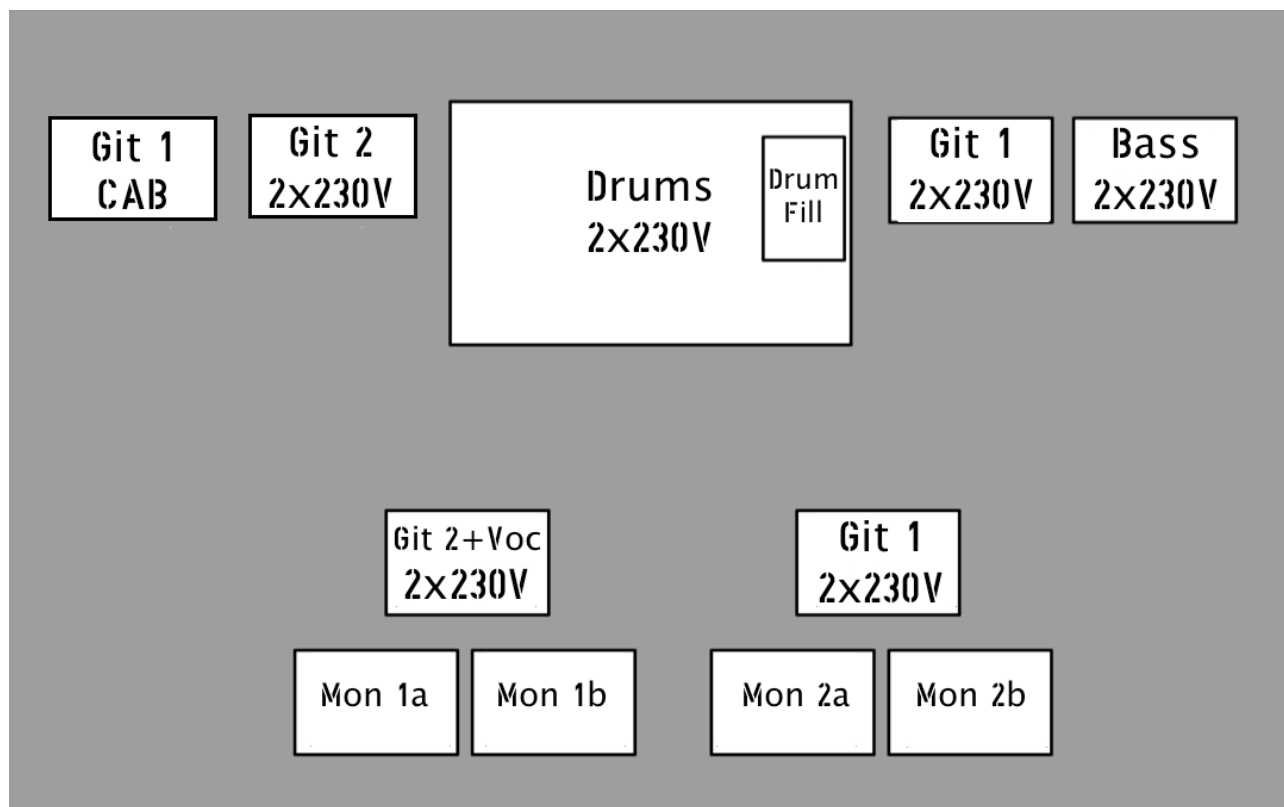

# HOVERCRAFT HAMMERFIST

## Bühnenaufbau:

Drums: **Robin**  
Set: Yamaha Vintage  
1 Bassdrum, 1 Snare, 1 HH,  
1 Tom, 1 Floor-Tom, 4 Becken

Gitarre 1: **Freddy**  
Amps: Marshall MG 100 / 4x10"Box + 4x12"Box  
Laney Bass Amp / 4x10"Bass-Box  
Pedalboard

Gitarre 2/Gesang: **Mark**  
Amp: Marshall JCM 800 / 4x12"Box  
Pedalboard

Licht: **Bitte düster halten.**  
**Gerne: Nebel & Strobo**

WIR FREUEN UNS AUF NE GEILE SHOW!