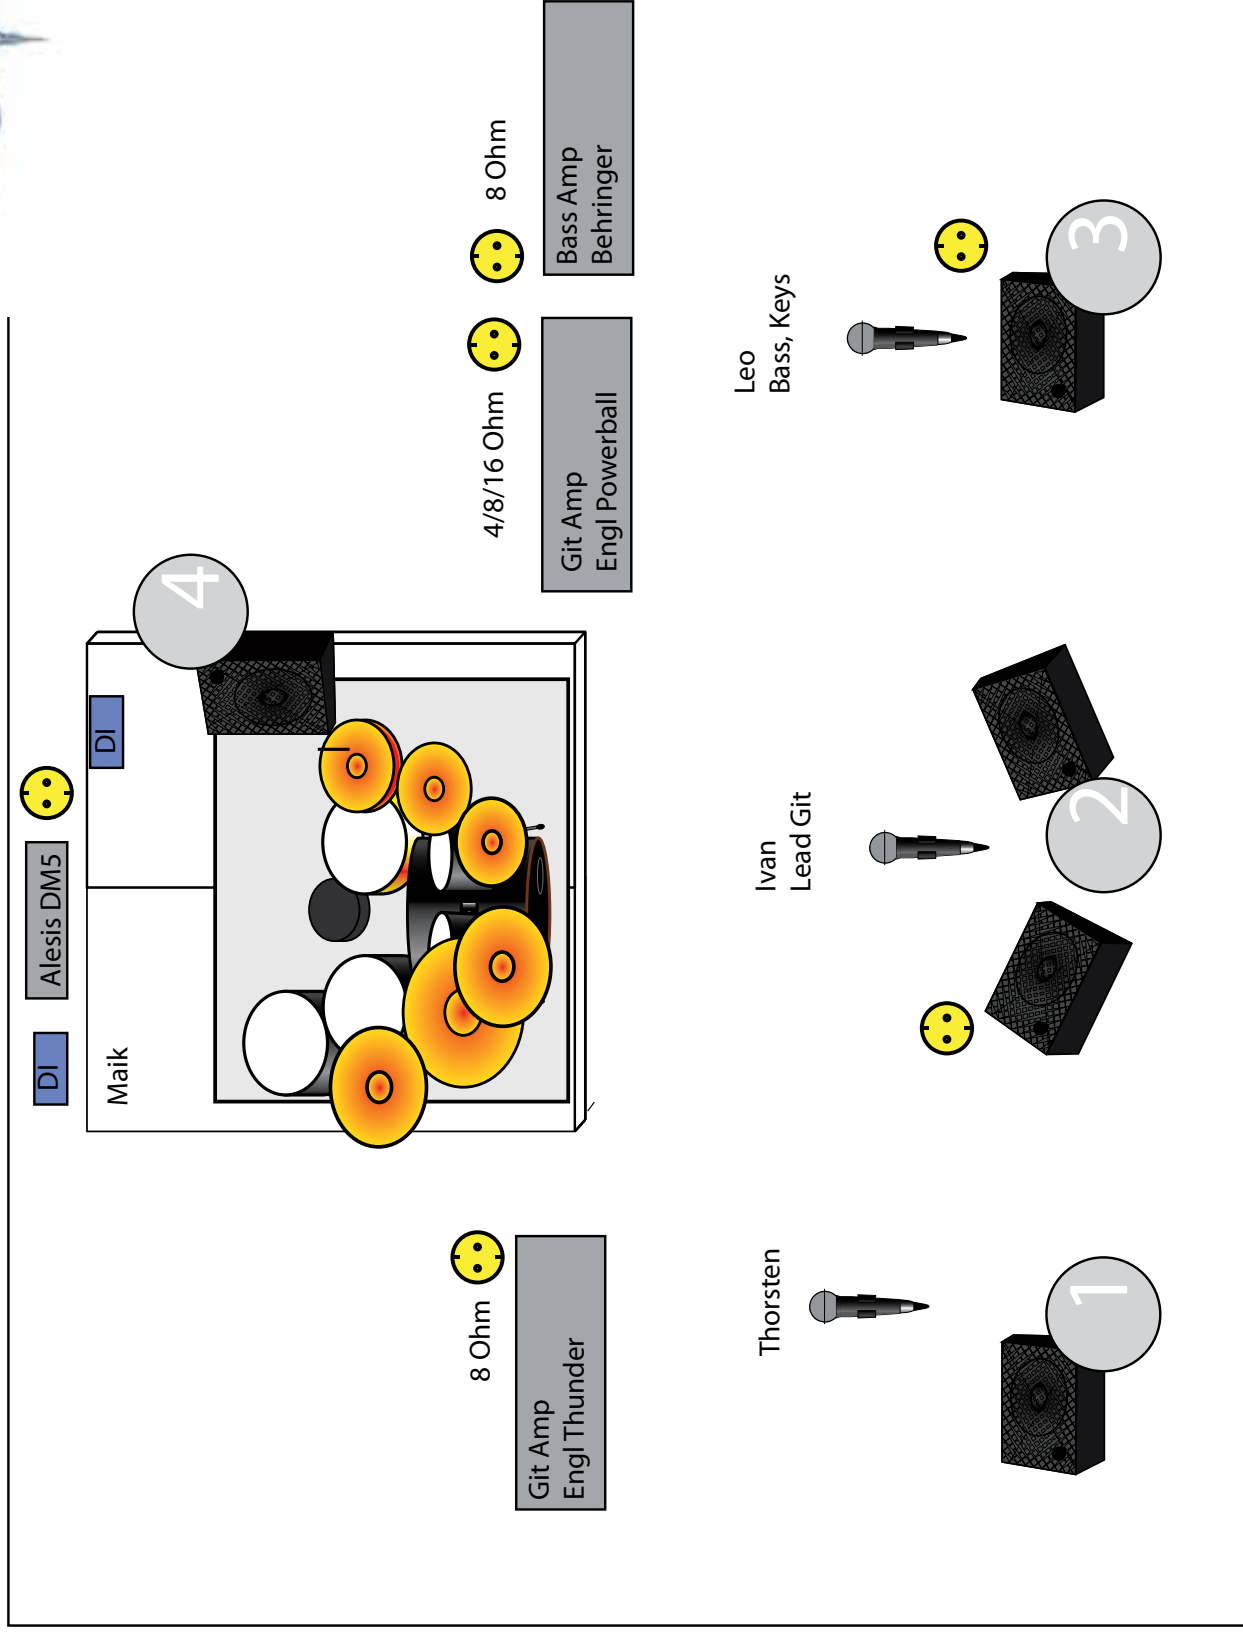

## Backline

**Drums:** -Bassdrum ausschließlich getriggert (Alesis DM5, Stereoklinke Ausgänge!)  
-Snare, Toms, Cymbals normal über Mikrofone

**E-Gitarren:** -Engl Powerball (4, 8 und 16 Ohm)  
-Engl Thunder (8 und 16 Ohm)

aus/dezent

🔊 leise

🔊 normal laut

🔊 kräftig laut

# Stageplan Craving

Version Februar 2013

# inputliste 32-kanal (Minimum 24)

☐ eigene Nummerierung

<b>Drums</b>		1. Bassdrum 2. Snaredrum Top 3. Snaredrum Bottom 4. Hi Hat 5. Tom 1 6. Tom 2 7. Standtom 8. Overhead L 9. Overhead R	
<b>Gitarren</b>		10. Gitarre Lead 11. Gitarre Rhythm 12. Bass	
<b>Gesang</b>		13. Lead Gesang 14. Thorsten 15. Leo	