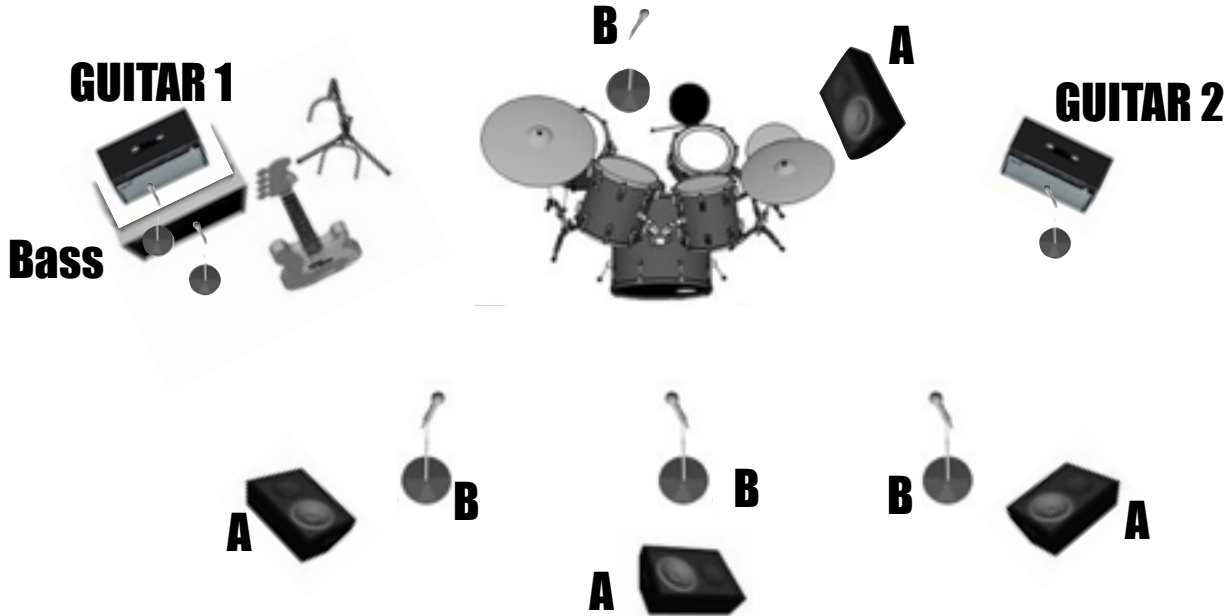

PRIVATE EYES

TECH RIDER

A - 4 X MONITORS
B - 4 X VOCAL MICS
C - 5 X INSTRUMENT MICS

GUITAR1- DI: TECH21 PSA1 PREAMP ANALOG EFFECT
MIC : TECH 21 POWER ENGINE60 1X12 CAB W/ BUILT IN POWERAMP
Beim Mikrofon Steckdose für Effekte

GUITAR2-
MIC : Laney VC15-110
Effects :Boss TU-2; Electro Harmonix Nano Big Muff Pi; ZVEX Fuzz Factory; Electro Harmonix LPB1; Boss Tremolo TR-2; Boss Digital Delay DD-6; Boss Digital Reverb RV-5
Beim Mikrofon Steckdose für Effekte

BASS- DI: ORANGE 1000W BASS TERROR
MIC: CUSTOM 4X12 CABINET
Beim Mikrofon Steckdose für Effekte

DRUMS- 8X MIC: KICK, SNARE, HI HAT, 3 X TOMS, OVERHEAD

Synth- Synthesizer equipment kommt noch auf guitar 2 seite, genaue details noch nicht available