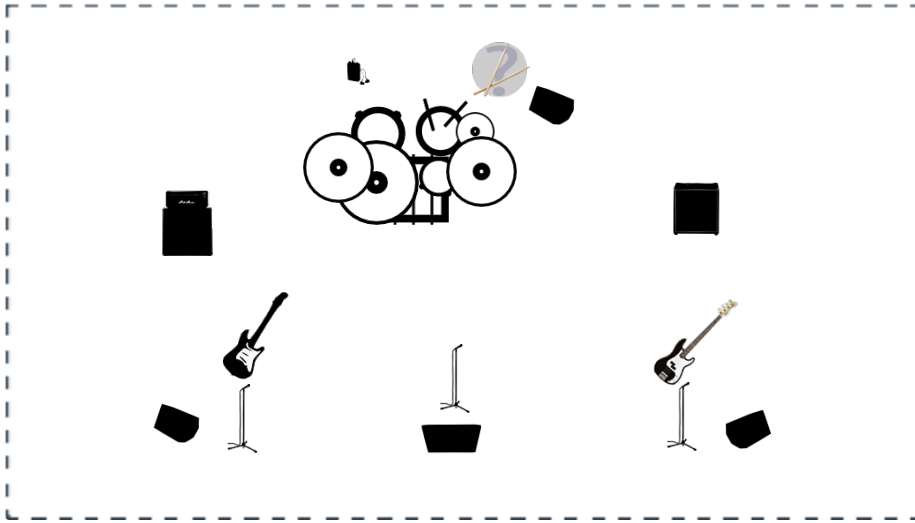

The Exception V2

Channels List

	Instrument	Microphone	Effects (optional)	Comments
1	Floor tom	Otro (especificar)		
2	Bass Drum	Otro (especificar)		
3	Tom	Otro (especificar)		
4	drum_custom (Fußmaschine)	Otro (especificar)		wird mitgebracht
5	Ride	Otro (especificar)		wird mitgebracht
6	Hi-hat	Otro (especificar)		wird mitgebracht
7	Crash	Otro (especificar)		wird mitgebracht
8	Crash	Otro (especificar)		wird mitgebracht
9	Snare Drum	Otro (especificar)		wird mitgebracht
10	Electric guitar	Otro (especificar)	Effektpedal	wird mitgebracht
11	Amplifier (head + cabinet)	Otro (especificar)		kann mitgebracht werden
12	Bass	Otro (especificar)	Effektpedal	wird mitgebracht
13	Amplifier (Bass)	Otro (especificar)		kann mitgebracht werden
14	Vocals	Otro (especificar)		
15	Vocals	Otro (especificar)		
16	Vocals	Otro (especificar)		