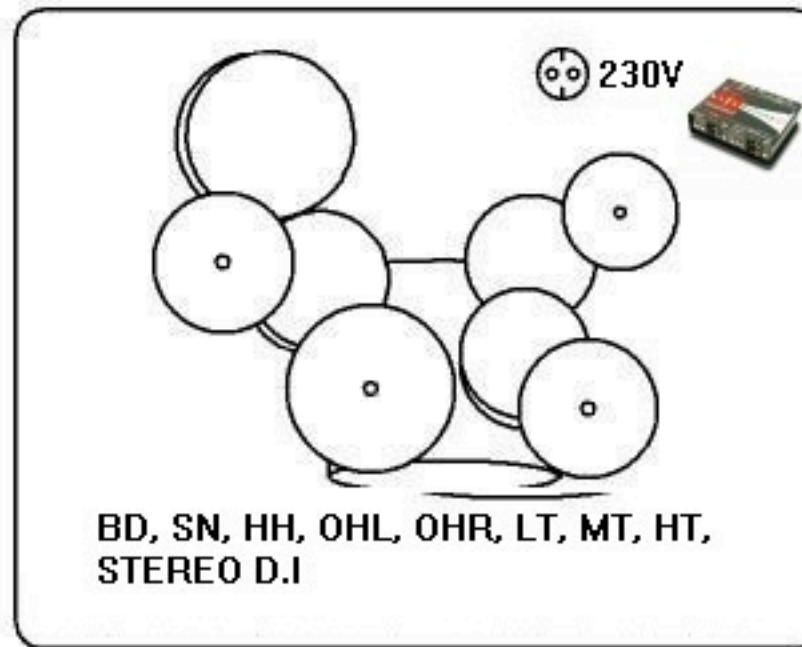

SUPATRICT:

Tech Support
Eric Gressel
eric@supatrict.de
0177-6532074

Drums: **beyerdynamic**
SHURE
SENNHEISER
AUDIX

230V

230V

230V

Funkstrecke &
In-Ear

Vocal: 1x Main - Funkstrecke, 3x Backings SM58, Sennheiser 835 etc.
Gitarre: 2x Amps - jeweils (!) SM57 & E906 Stereo Setup
Bass D.I. und (!) RE20 oder Beta 52a
Drums: Stereo D.I. (!), BD, SN, HH, LT, MT, HT, OHL, OHR
Monitor: 5 seperate Wege: Main - In-Ear & Wedge, Band - 4x je 1 Wedge mit eigenem Weg