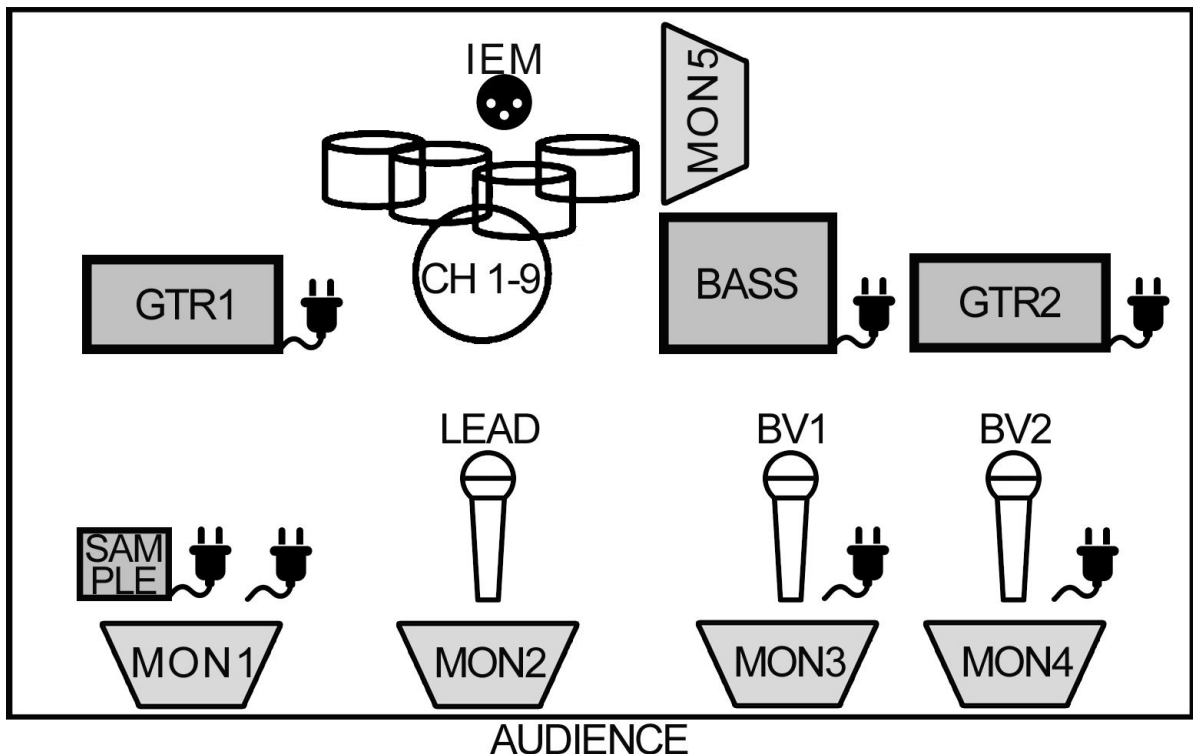

Tech Rider l'avare

Version 1.0 | Stand 03/2018

Kontakt:

Lorenz Raffelsieper

+49 160 97280833

lavare.band@gmx.de

Unsere Technikanforderungen sind eher als Vorschlag zu sehen, was wir als Vollbedienung "brauchen". Wir kommen in kleinen Räumen auch mit zwei Gesangsmikros, sowie abgespecktem Drum-Mikrofonierung und Monitoring aus, alles was uns darüber hinaus angeboten wird, freut uns dafür umso mehr.

CH	INSTRUMENT	MIC/DI	STAND	CH	INSTRUMENT	MIC/DI	STAND
1	KICK IN	BETA 91A		9	BASS DI	DI	
2	KICK OUT	BETA 52	SHORT BOOM	10	BASS MIC	RE20 / 421	SHORT BOOM
3	SNARE	SM57	SHORT BOOM	11	GTR 1	E609/421/57	SHORT BOOM
4	HI HATS	KM184	SHORT BOOM	12	GTR 2	E609/421/57	SHORT BOOM
5	RACK TOM	e604	CLAMP	13	LEAD VOX 1 - CTR	SM58	
6	FLOOR TOM	e604	CLAMP	14	BV VOX 1	SM58	TALL BOOM
7	OVERHEAD - LEFT	KM184	TALL BOOM	15	BV VOX 2	SM58	TALL BOOM
8	OVERHEAD - RIGHT	KM184	TALL BOOM	16	SAMPLES (MONO)	DI	