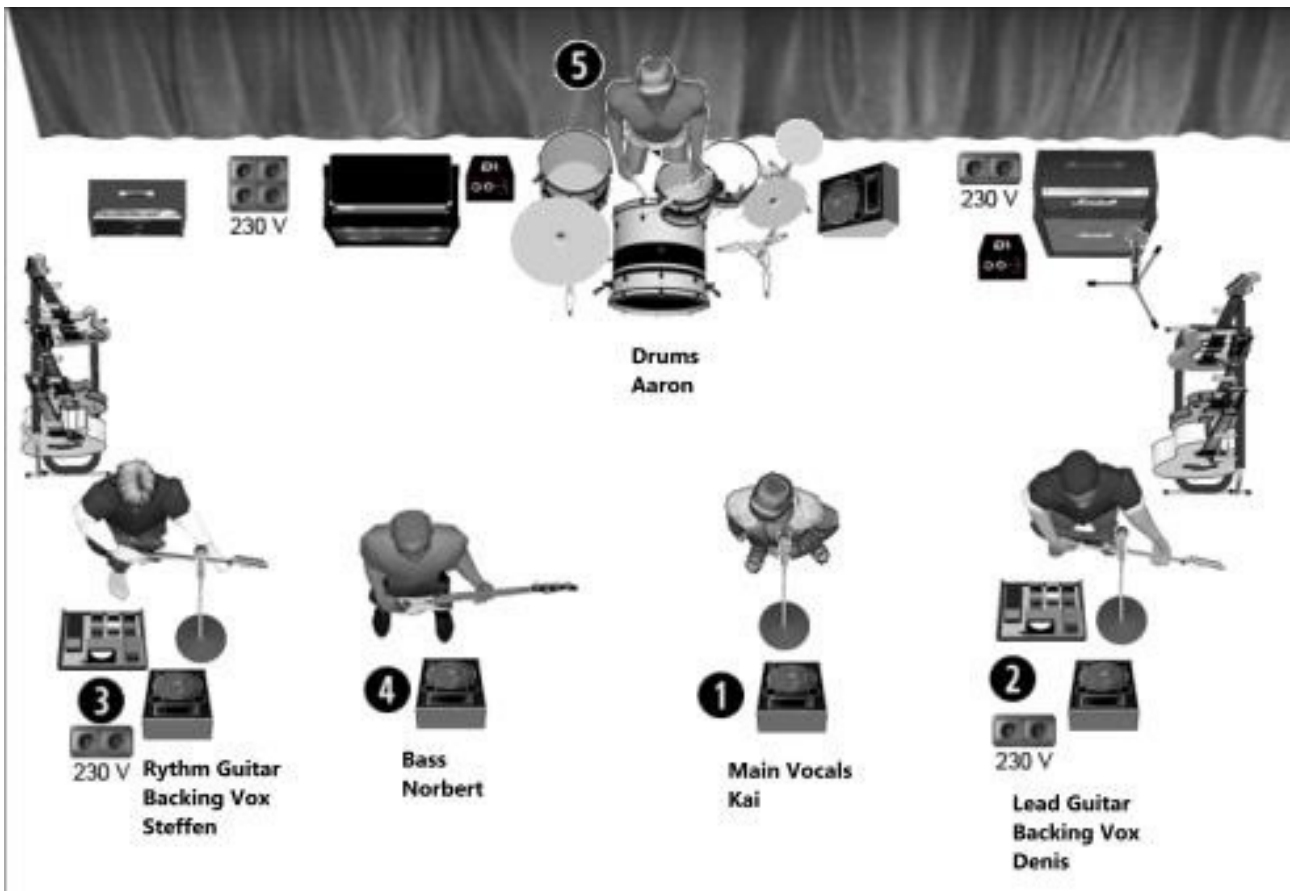

Autumn Tree

- Technical Rider -

Im Folgenden findet sich eine Auflistung aller Instrumente die wir mitbringen, welche Anschlüsse auf der Bühne benötigt werden und was sonst zu beachten gilt! (Stageplan auf der letzten Seite!)

Instrumente/Verstärker:

Drumkit, Aaron, Pos. 5		
Bezeichnung	Größe	Anzahl
Bass Drum	22"	1x
Floor Tom	16"	1x
High Tom	12"	1x
Snare	14"	1x
Crash	18"	2x
Ride	20"	1x
Hihat	14"	1x

Guitars/Bass		
Name	Instrument	Anzahl
Denis, Pos. 2	Victory AMP	1x
	Ibanez Box	1x
	PRS Tremonti git	2x
	Dobro git	1x
	Effektboard	
Steffen, Pos. 3	Marshall Amp	1x
	Effektboard	1x
	Git 1	1x
	Git 2	1x
Norbert, Pos. 4	BassBox	1x
	Orange AMP	1x
	Bass 1	1x

Vocals		
Name	Instrument	Anzahl
Kai, Pos. 1	Shure SM 58	1x
Denis	Shure SM 58	1x
Steffen	Sennheiser e835S	1x

Merchstand: Für den Merchandise Stand bitten wir um eine gut sichtbare und erreichbare Fläche für einen kleinen Tisch (ca. 120cm*80cm*).

Banner/Backdrop: Wir bringen zwei Seitenbanner (ca. 80cm breit), so wie einen Backdrop (300cm b*100cm h) mit.

Stageplan

Bei Rückfragen:

Kai Lutz
0176 70148073
info@autumntreeofficial.com
kai.lutz90@gmx.de

www.facebook.com/autumntreeofficial
www.autumntreeofficial.com

Denis Bopp
0176 63323191
info@autumntreeofficial.com
DenisBopp@gmx.de