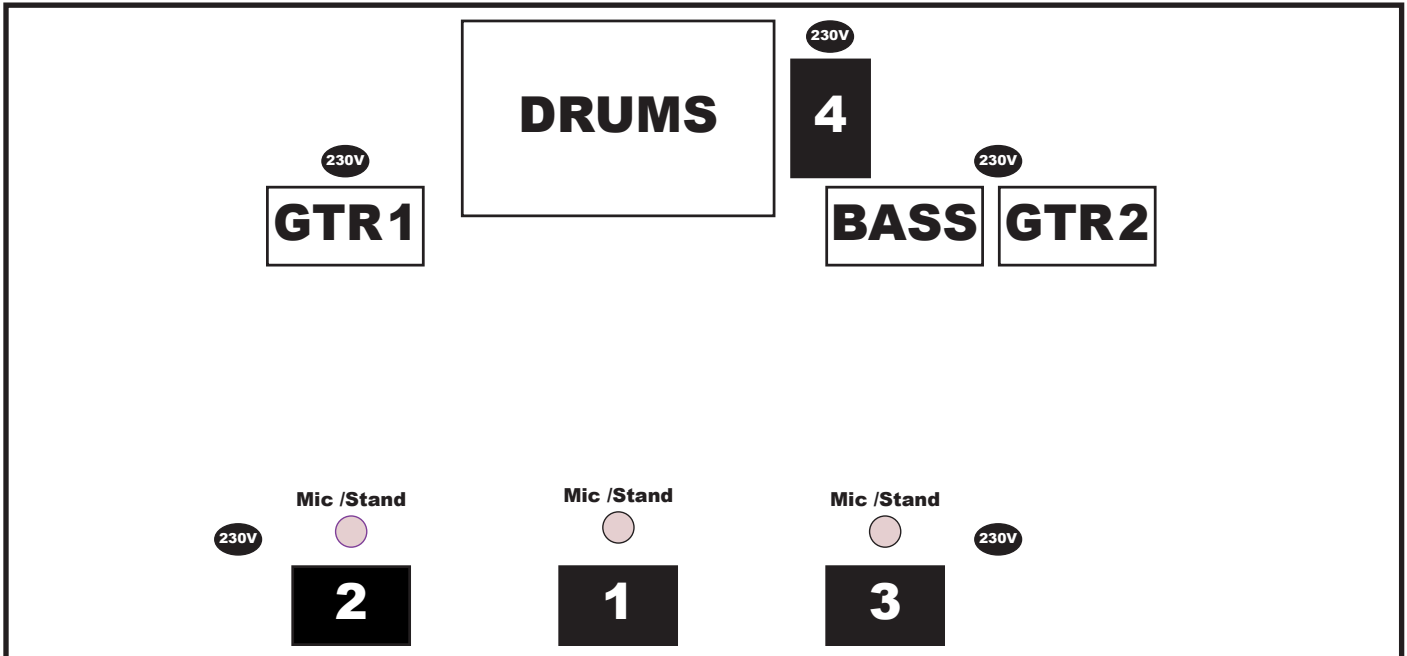

WRONG ATTITUDE

STAGE PLAN AND TECH RIDER:

Chan.	Input	Insert
01	Kick	Gate
02	Snare	Kompressor
03	Hi Hat	
04	Tom 1	Gate
05	Tom 2	Gate
06	Floor Tom	Gate
07	Ride Cymbal	
08	OH Stage right	
09	OH Stage left	
10	Bass	Kompressor
11	Lead Gitarre 1	SM 57 bevorzugt
12	Lead Gitarre 2	SM 57 bevorzugt
13	Vocal left	Kompressor
14	Vocal right	Kompressor
15	Vocal drums	Kompressor