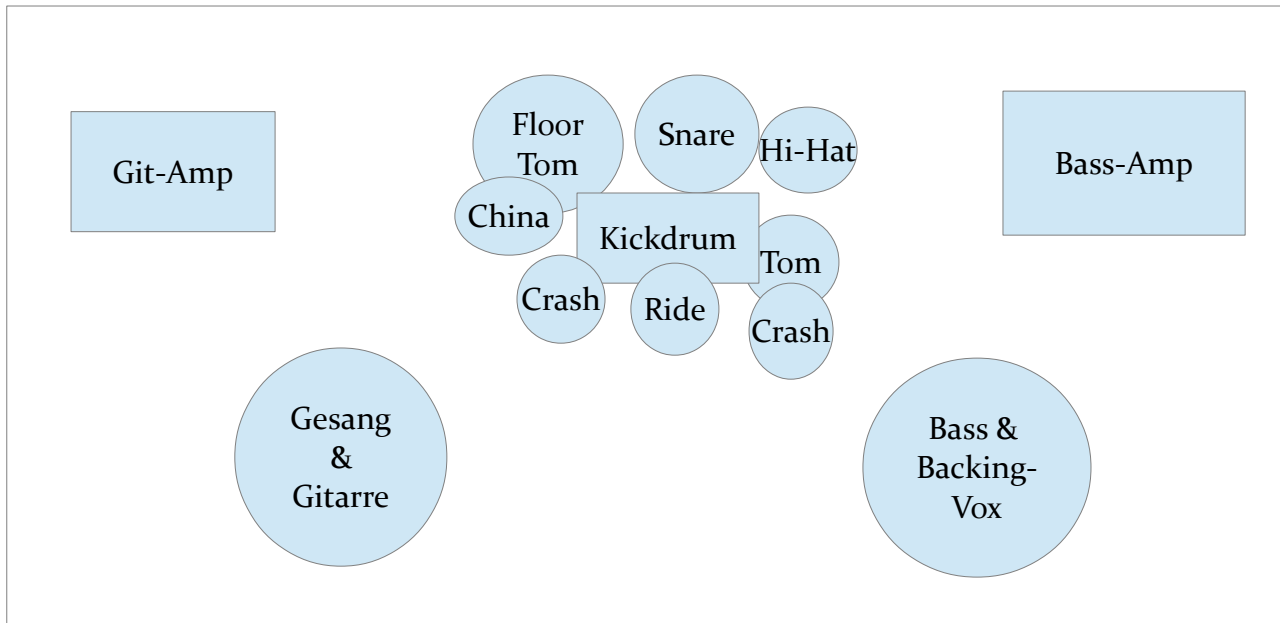

# Technical Rider - DIE ATOMBOMBEN VERSTAUBEN

## 1. Besetzung: Trio

Drums (Miguel), Bass & Backing Vocals (Zwie), Gitarre & Gesang (Carlo)

## 2. Stage plan

## Belegungsplan

Kanal	Instrument	Abnahme	Sonstiges
1	Kickdrum	Kickdrum-Mic	
2	Snaredrum	Mic	
3	Hi-Hat	Mic	
4	Tom	Mic	
5	Floor-Tom	Mic	
6	Becken links	Overheads	
7	Becken rechts	Overheads	
8	Bass-Amp	Mic oder DI	
9	Gitarren-Amp	Mic	
10	Gesang	eigenes Mic (SM58)	
11	Backing Vocals	eigenes Mic (SM58)	