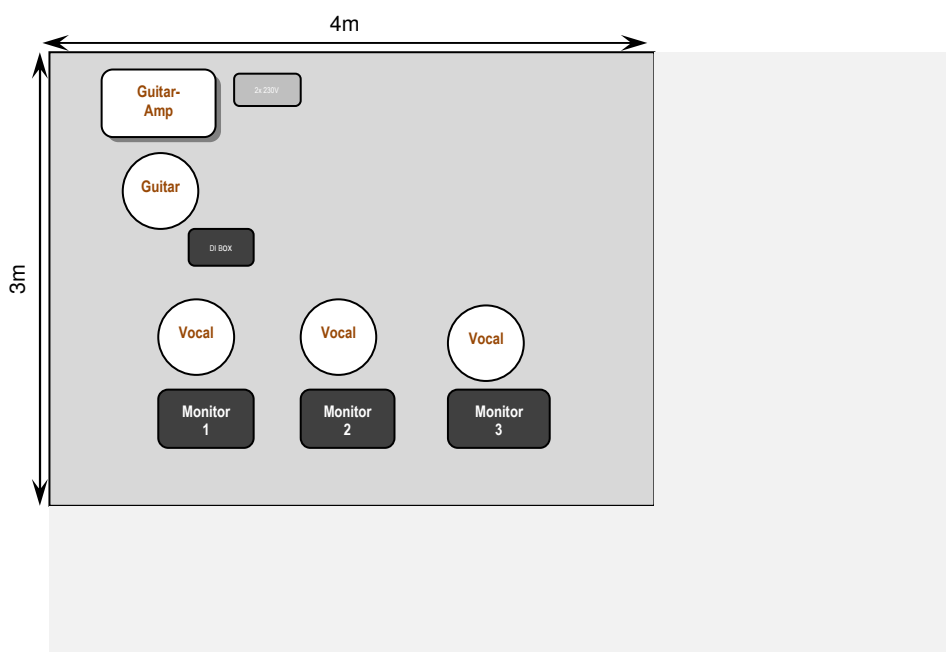

Stageplan / Rider

Band A# sharp thing
Kontakt Technik Nadine Gerhards, Tel.: 0163/2533326, info@asharpthing.de

...Publikum...

- 3x Microphones (3x Lead Vocals)
- 1xDI Box Acoustic Guitar
- 1xGuitar-Amp
- 2x230V
- Die PA muss der Veranstaltungsgröße und Zuschauerzahl entsprechend ausgelegt sein und sollte beim Eintreffen der Musiker aufgebaut und eingemessen sein.
- Das Licht muss entsprechend der Bühnengröße und Größe der Veranstaltung ausgelegt sein.