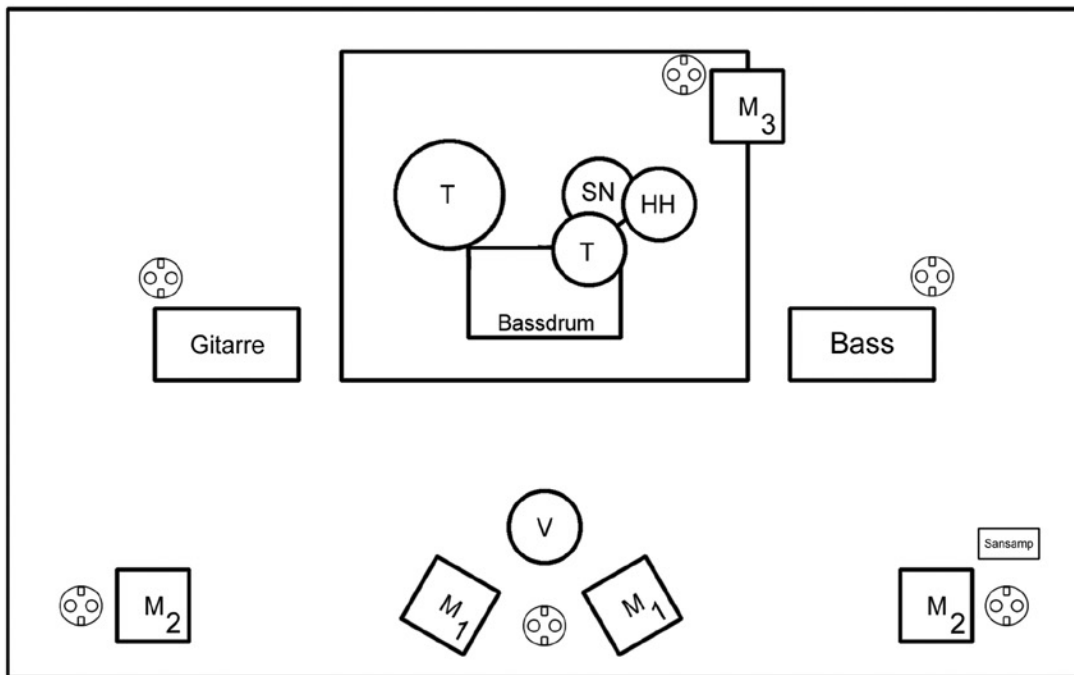

FROZEN SILK - Stageplot/Technicalrider

Erläuterung

⊙ = Stromanschluss

M = Monitor

T = Toms

SN = Snare

HH = Hi-Hat

V = Vocal/Gesang

Bandkontakt wegen Equipment:

Rolf Lange · 0176 - 83097678

	Instrument	Mic	Insert	M1	M2	M3
1	Bassdrum	Beta 52/e 902	Comp/Gate			xx
2	Snare	SM 57	Comp/Gate			x
3	HiHat	e 614 o.ä.				
4	Tom 1	Beta 98/e 904	Gate			
5	Tom 2	Beta 98/e 904	Gate			
6	Overhead L	Condensator				x
7	Overhead R	Condensator				x
8	Bass Amp	DI	Comp/Gate			x
9	Bass	Sansamp-DI*	Comp/Gate		xx	
10	Git. Box	SM 57/e 906		xx	xx	xx
11	Git. Amp	Palmer PDI-09*				
12	Vocal	Beta 58/e 945*	Comp/Gate	xxx	xxx	xxx

* = wird mitgebracht

x = laut und klar / xx = sehr laut und klar / xxx = sehr sehr laut und klar