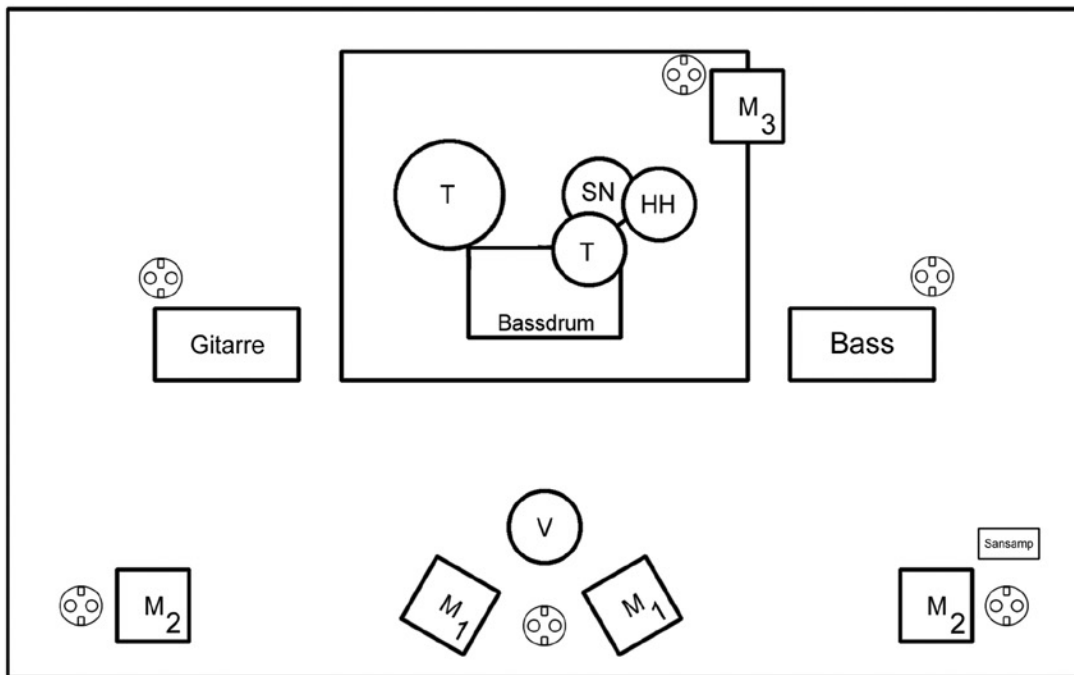

FROZEN SILK - Stageplot/Technicalrider

Erläuterung

 = Stromanschluss

M = Monitor

T = Toms

SN = Snare

HH = Hi-Hat

V = Vocal/Gesang

Bandkontakt wegen Equipment:

Rolf Lange · 0176 - 83097678

	Instrument	Mic	Insert	M1	M2	M3
1	Bassdrum	Beta 52/e 902	Comp/Gate			xx
2	Snare	SM 57	Comp/Gate			x
3	HiHat	e 614 o.ä.				
4	Tom 1	Beta 98/e 904	Gate			
5	Tom 2	Beta 98/e 904	Gate			
6	Overhead L	Condensator				x
7	Overhead R	Condensator				x
8	Bass Amp	DI	Comp/Gate			x
9	Bass	Sansamp-DI*	Comp/Gate		xx	
10	Git. Box	SM 57/e 906		xx	xx	xx
11	Git. Amp	Palmer PDI-09*				
12	Vocal	Beta 58/e 945*	Comp/Gate	xxx	xxx	xxx

* = wird mitgebracht

x = laut und klar / xx = sehr laut und klar / xxx = sehr sehr laut und klar