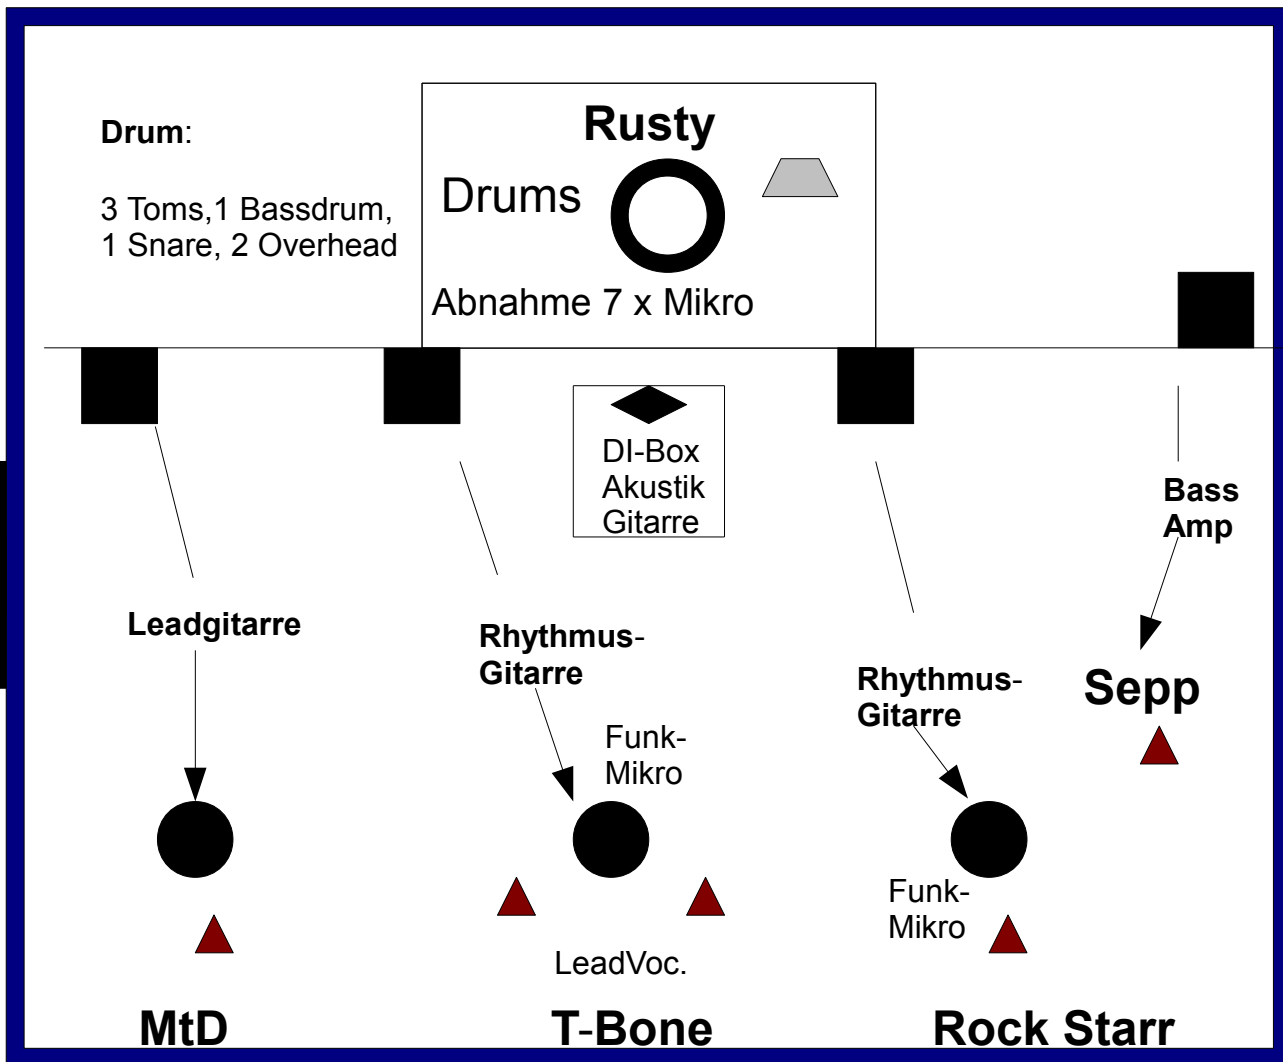

Bühnenplan

Band:

Gitarre u. Bass Amp

Drumfill

Mikro

Monitore

LeadGit.: Abnahme 1x Mikro

Vokals.: Funkmikros

RhythmusGit.: Abnahme 2x Mikro

Akustikgitarre: DI-Box

Bass: Abnahme 1x Mikro o. DI-Box