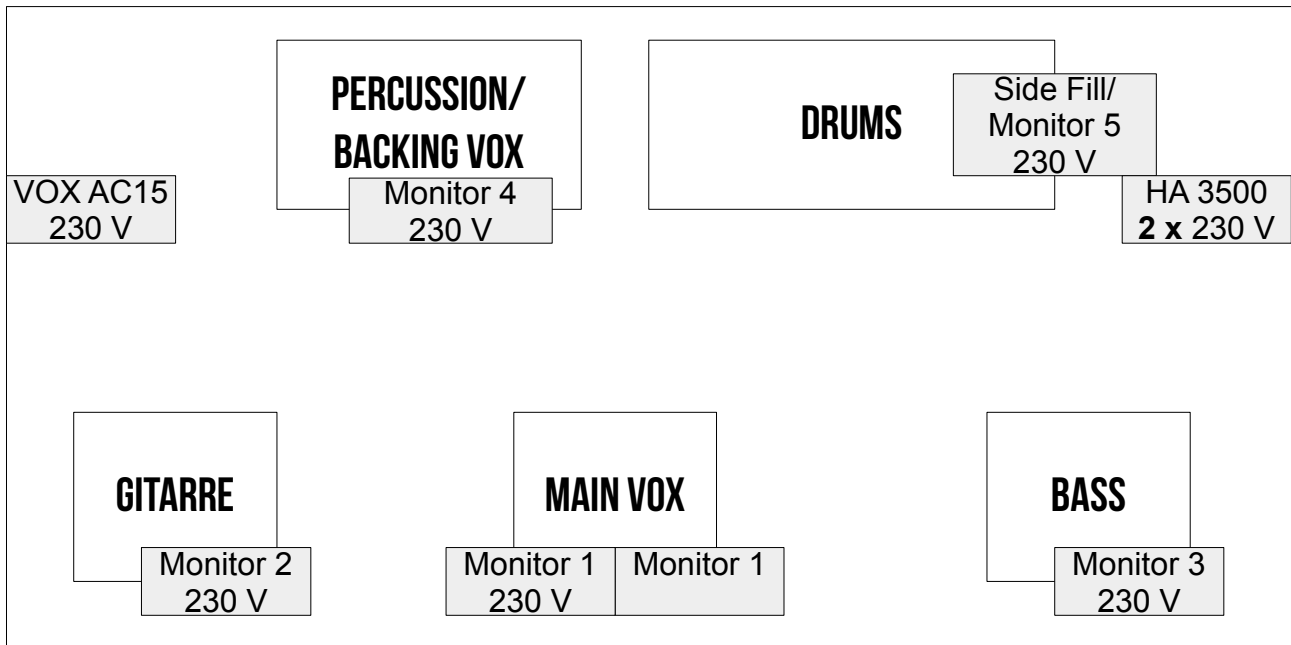

STAGE RIDER ELECTRO-SET

Ansprechpartner C.U.B.E.:
Sebastian 0163-5548733

Tracksheet:

Kanal	Instrument	Mikrofon	Anmerkungen
1	Bassdrum		
2	Snare	SM 57 o.ä.	
3	Tom Tom		
4	Floor Tom		
5	HiHat	Condenser	
6	Overhead l	Condenser	
7	Overhead r	Condenser	Stereopaar mit Kanal 6
8	VOX AC15		Mikrofonabnahme
9	VOX AC15 DI+SpeakerSim	DI	Direkt (optional)
10	HARTKE HA3500		Mikrofonabnahme
11	HARTKE HA3500	DI	Direkt (optional)
12	Percussion	SM 57 o.ä.	Bongos + Kleinpercussion
13	Samplepad l	DI	
14	Samplepad r	DI	(optional, sonst mono)
15	Main Vox	Beta 58 + Helicon	Bringen wir mit
16	Backing Vox (Percussion)	SM 58	Bringen wir mit