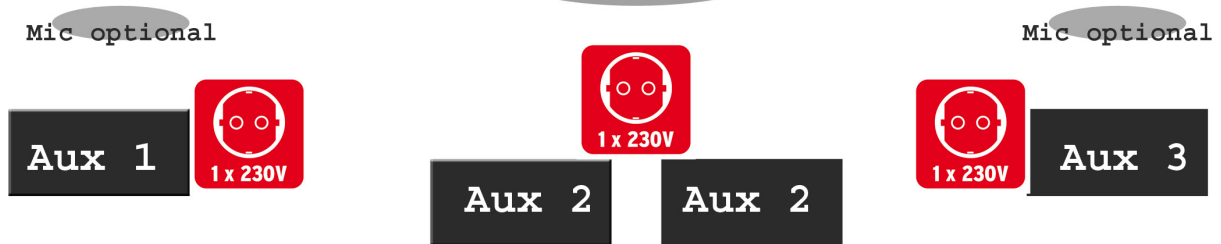

2 mal Gesang

Channel / Instrument

1. Bass drum
2. Snare
3. Floor Tom 16"
4. Rack Tom 10"
5. Rack Tom 12"
6. Floor Tom 14"
7. Over head L
8. Over head R
9. Hi hat
10. E-Bass
11. Gitarre
12. Gesang
13. Gesang FX
14. Mic optional 1
15. Mic optional 2

- Vier AUX Wege werden benötigt
wobei "AUX 2" nach Absprache auch
ein drahtlos In Ear speisen kann !

Kontakt

Web: www.hilosmaskulin.de

facebook: <https://www.facebook.com/pages/Hilos/459826974053834?ref=hl>