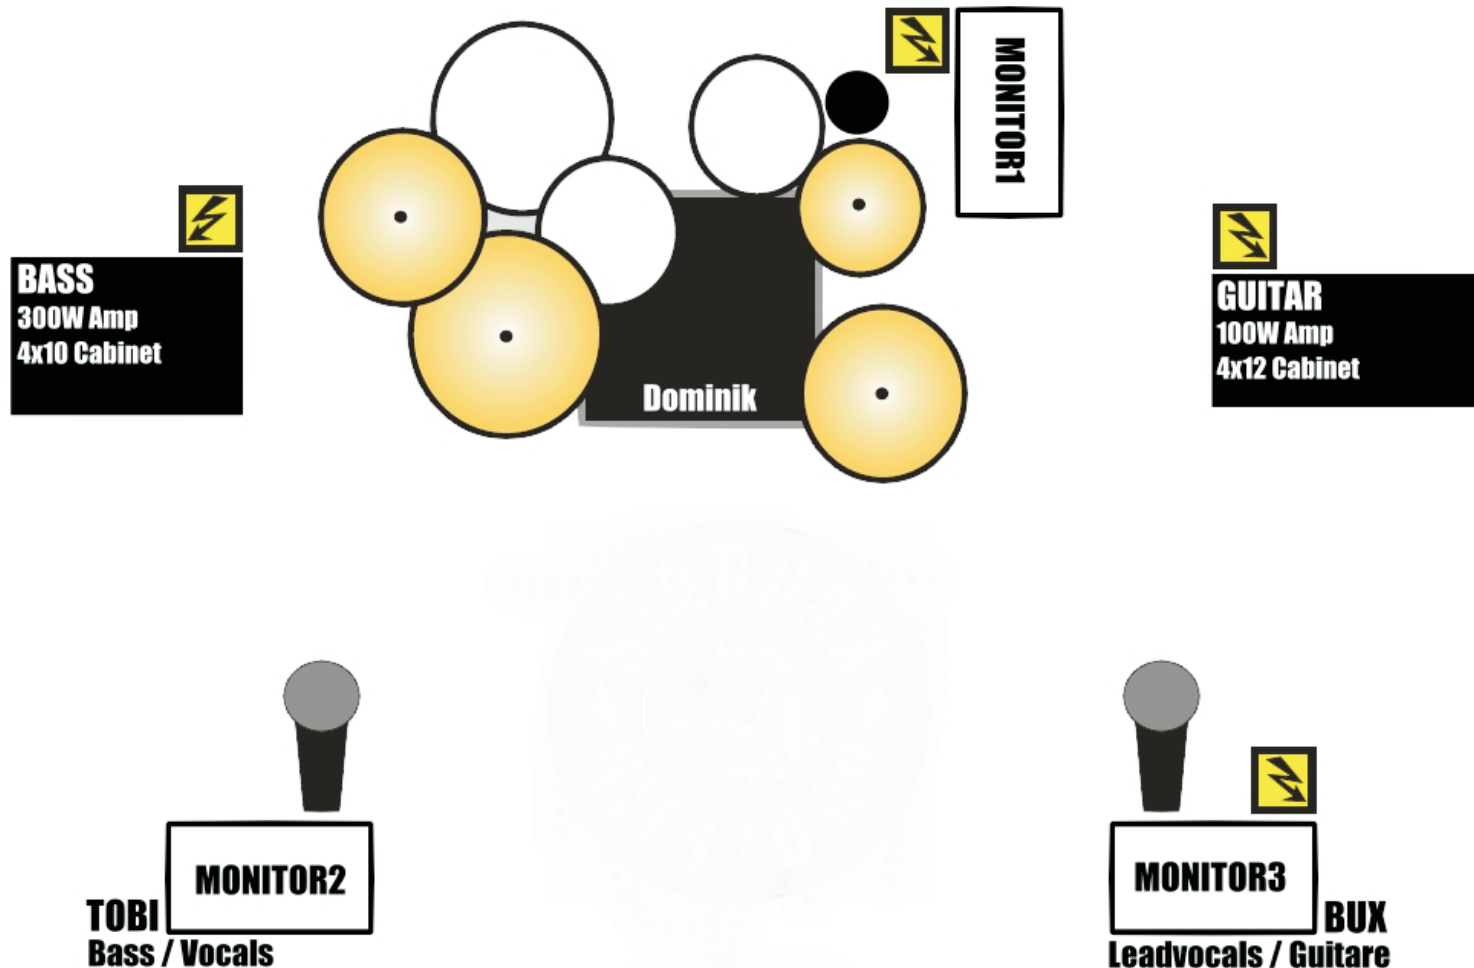

TECHNICAL RIDER

CONTACT

☠ fabian schäfer ☠
phone: 0160-96653578 - mail: tech@starbax.com - www.starbax.com

TECHNICAL RIDER

BANDMEMBER

EQUIPMENT

vorhanden

BUX Leadvocals / Guitar	- 4x12er Marshall Gitarrenbox (400 Watt) - Amp (Topteil) Rath Amp Twister 80 Watt / 40 hm (Transitoramp)
TOBI Bass / Vocals	- 4x10er Hartke Bassbox - Amp (Topteil) Hartke (ca. 300 Watt)
DOMINIK Drums	- 1x Kick Drum - 1x Hänge Tom / 1x Floor Tom - 3x Beckenständer (1x Ride / 2x Crash) - Hi-Hat + Ständer / Snare + Ständer - China + Ständer - Elektobass - Percussion - Sessel

1 Kick D6	7 OH L Rode NT 5	13 Vox Bux SM 58 oder vergleichbare
2 Kick Grenzfläche (Shure/Sennheiser)	8 OH R Rode NT 5	14 Vox Tobi SM 58 oder vergleichbare
3 Snare i5/SM57	9 Boom BSS AR 133 DI	15 Monitor Split Bux Y-Split
4 HiHat Rode NT 5	10 Bass DI intern	16 Monitor Split Tobi Y-Split
5 Tom low Audix D6	11 Git oben Rode NT 2	
6 Tom high Audix D4 o. D2	12 Git unten Beyerdynamic M69	

Die Band hat die Möglichkeit alle Mikrofone selbst mitzubringen. Für sämtliche technische Fragen sowie Detailbesprechungen bezüglich der Anlage und Lichanlage setzen Sie sich bitte mit unserem Techniker in Verbindung. Wir freuen uns über die Zusendung evtl. vorhandener Equipmentlisten, Stage- und Lichtplänen.