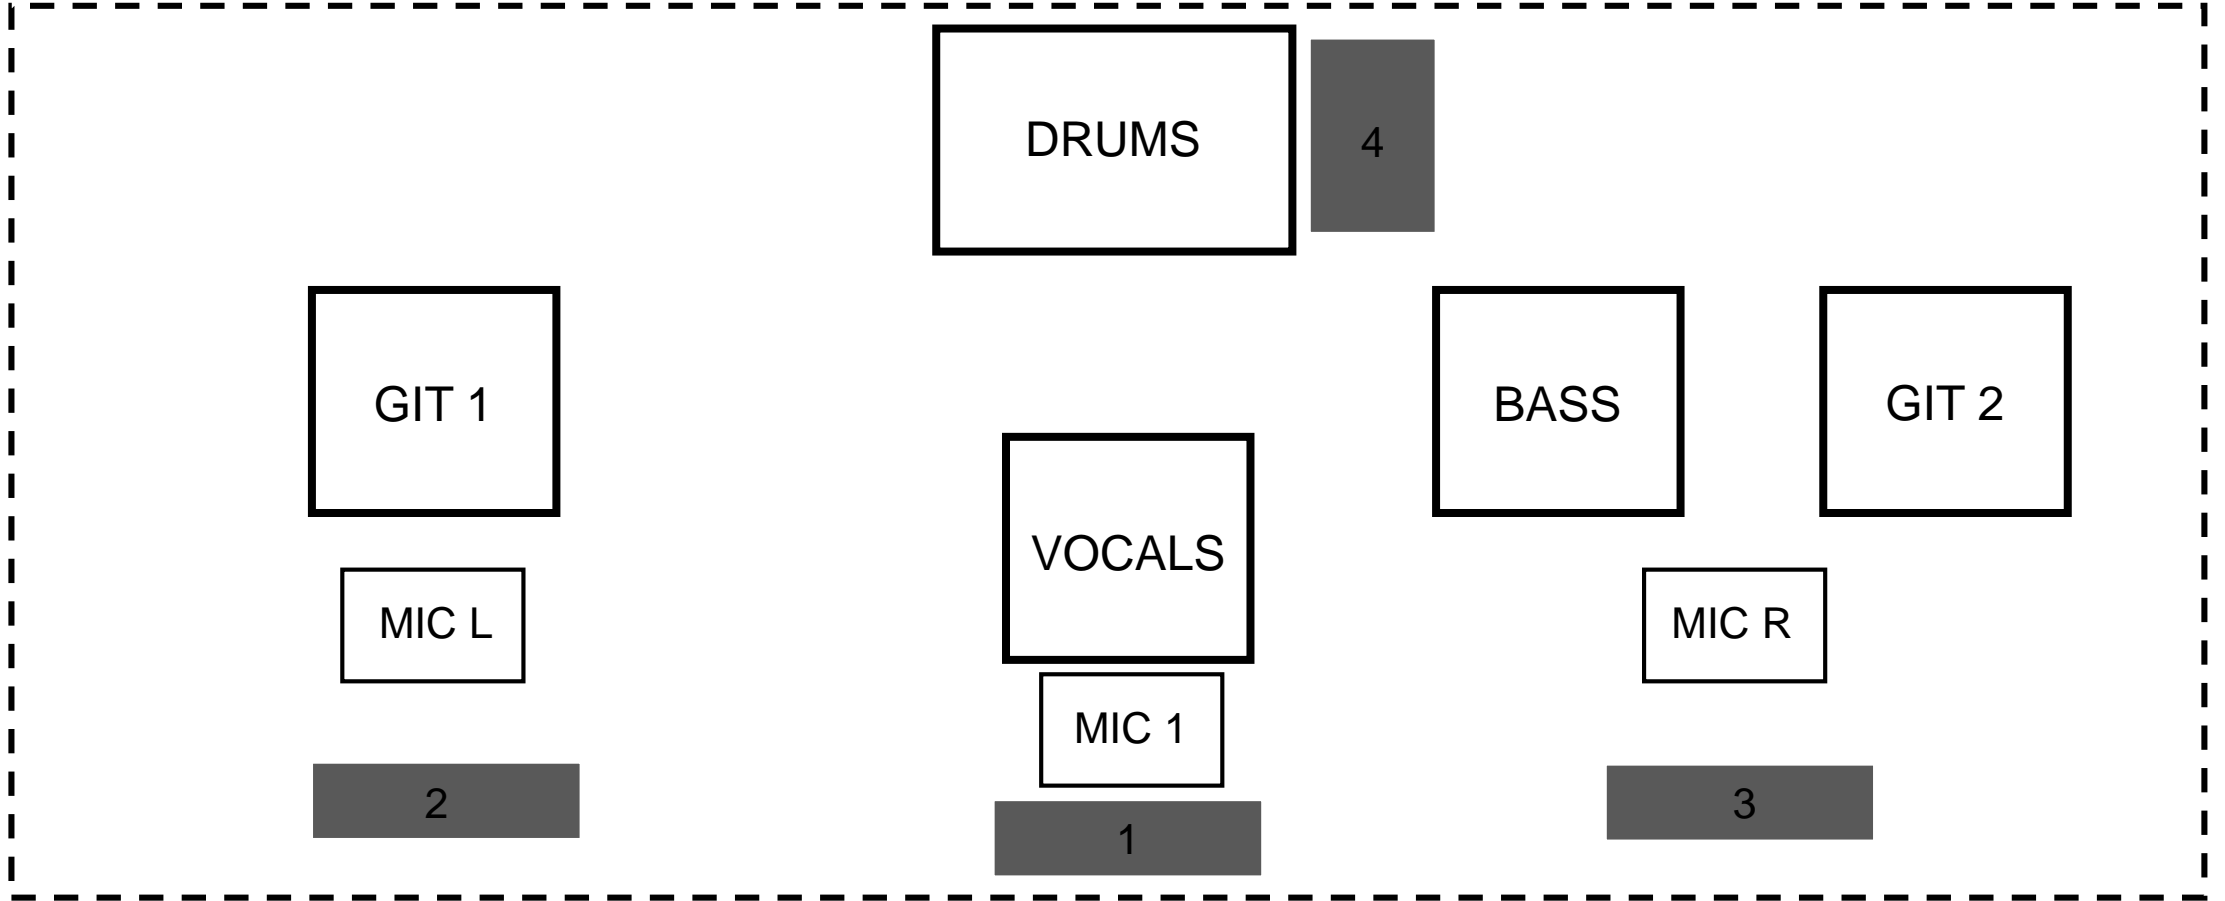

0163 3932851

Stageplan Password Monkey

Monitorbelegung:

- 1: MIC1, GIT1, GIT2, BASS
- 2: MIC1, MIC L, GIT1, GIT2, BASS
- 3: MIC1, MIC R, GIT1, GIT2, BASS
- 4: MIC1, BASS, GIT1, GIT2

Ansprechpartner: Christian Buchberger
0163 3932851
Veit Schlembach
0157 85074600