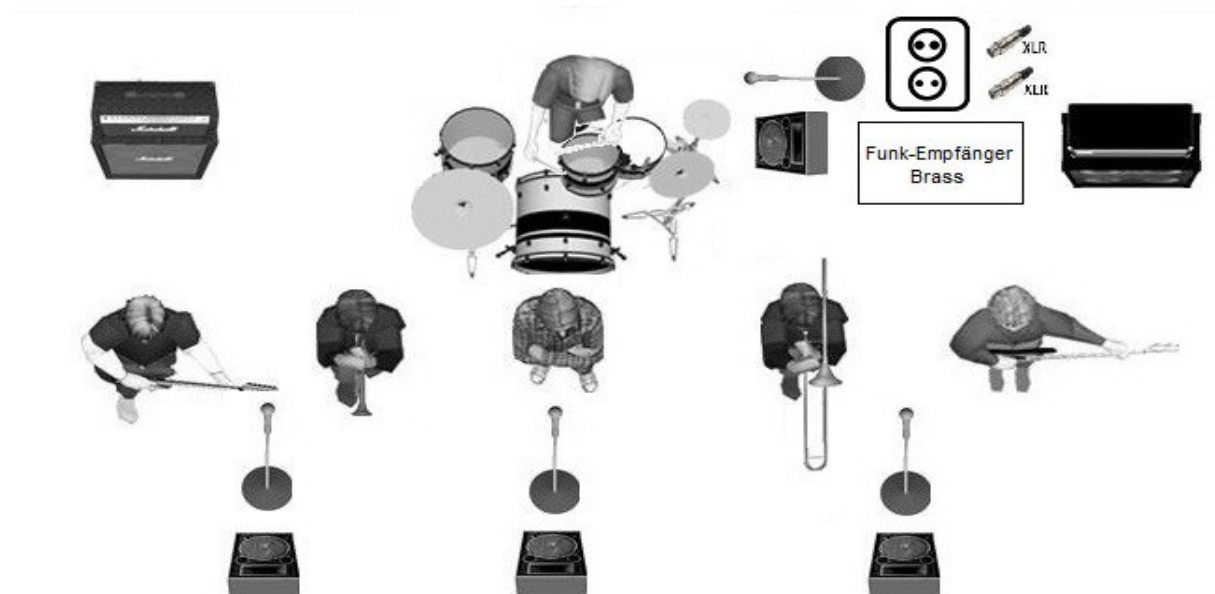

STOGERIDER

Guitar:

2x 12" Box mit Marshall Top (= Mikro Abnahme)

1x Monitor

1x Gesangsmikrofon

Bass:

1x Bassbox + Amp (DI)

1x Gesangsmikrofon

1x Monitor

Drums:

1x Set (Kick, Snare, Tom, Floortom, Hihat, 2x Crash, 1x Splash, 1x China, 1x Ride)

1x Monitor, 1x Gesangsmikrofon, 2x Steckdosenplätze

Vocals:

1x Gesangsmikrofon

1x Monitor

Brass:

2x XLR-Kabel

Zusatzinfo: Es befinden sich zwei Vegetarier in der Band