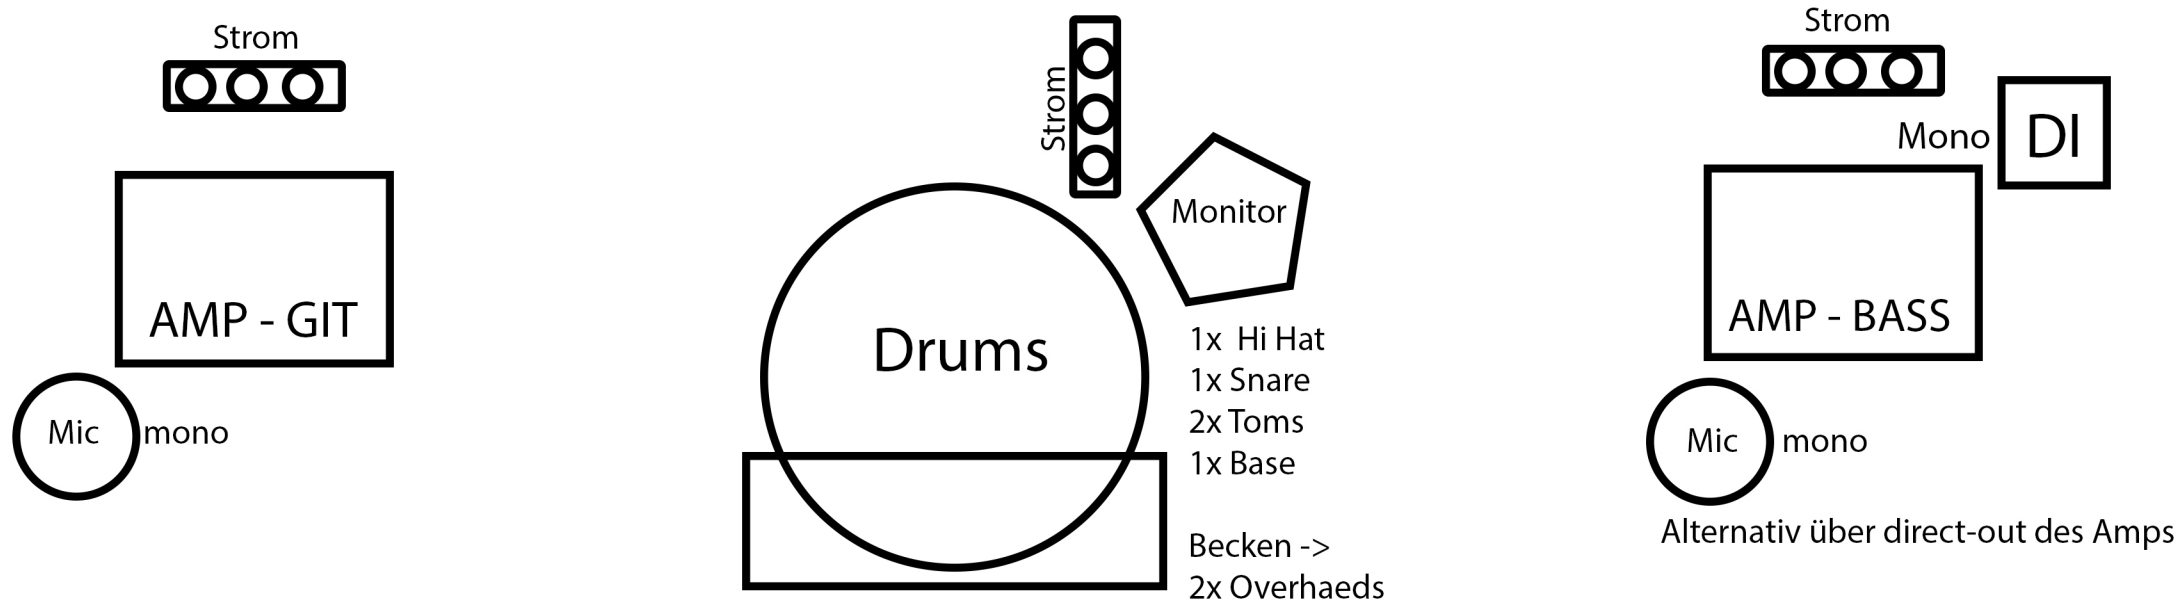

Stagerider JONA
 Ansprechpartner
 Jonas Grom
 0160 94 75 79 78
 Roman Kleffner
 Tel : 01573/0387023

Gesang (Gitarre)
 Backing Vocals (Bass)
 E-Gitarre
 A-Gitarre
 E-Bass
 Schlagzeug
 Optional bitte Kanäle frei halten für
 Funk-In-Ear Vox/Gitarre, Bass und Ka-
 belgebunden In-Ear für Drums