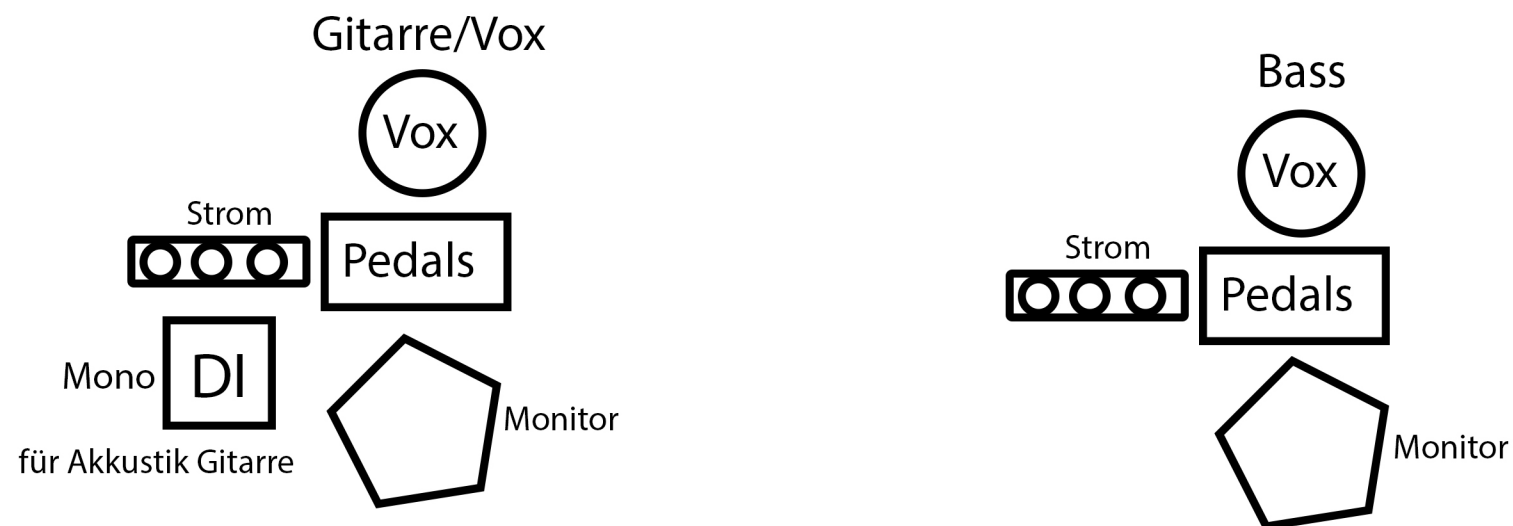

Stagerider JONA
 Ansprechpartner
 Jonas Grom
 0160 94 75 79 78
 Roman Kleffner
 Tel : 01573/0387023

Gesang (Gitarre)
 Backing Vocals (Bass)
 E-Gitarre
 A-Gitarre
 E-Bass
 Schlagzeug
 Optional bitte Kanäle frei halten für
 Funk-In-Ear Vox/Gitarre, Bass und Ka-
 belgebunden In-Ear für Drums