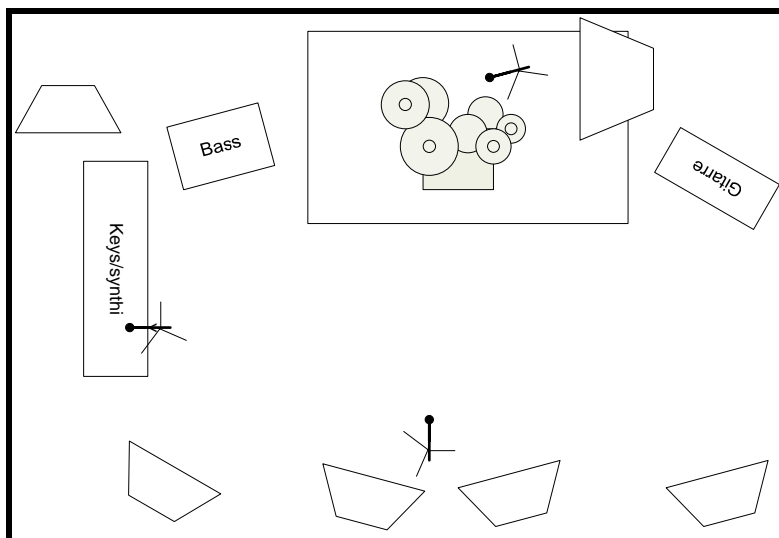

Technical Rider – shy guy at the show

Technischer Ansprechpartner:

Sebastian Hellmann

Karlstraße 48

76133 Karlsruhe

Mobil: +49 160 97 95 82 89

Email: info@shy-guy-at-the-show.de

Homepage: <http://shy-guy-at-the-show.de>
<http://www.myspace.com/shyguyattheshow>

Management/Booking:

Vivian Avena

Management Imperium

Veilchenstraße 20

76131 Karlsruhe

management@shy-guy-at-the-show.de

booking@shy-guy-at-the-show.de

Fon/Fax 0049 0721 96 64 22 3

Bandbesetzung (Name/Instrument):

Sebastian Emling- Lead-Gesang,

David Emling – Gitarre,

Sven Schiffler - Bass,

Jonas Schira – Keys/Synthi/Gesang/Trompete,

Sebastian Hellmann Drums/Gesang

Bühnenskizze: