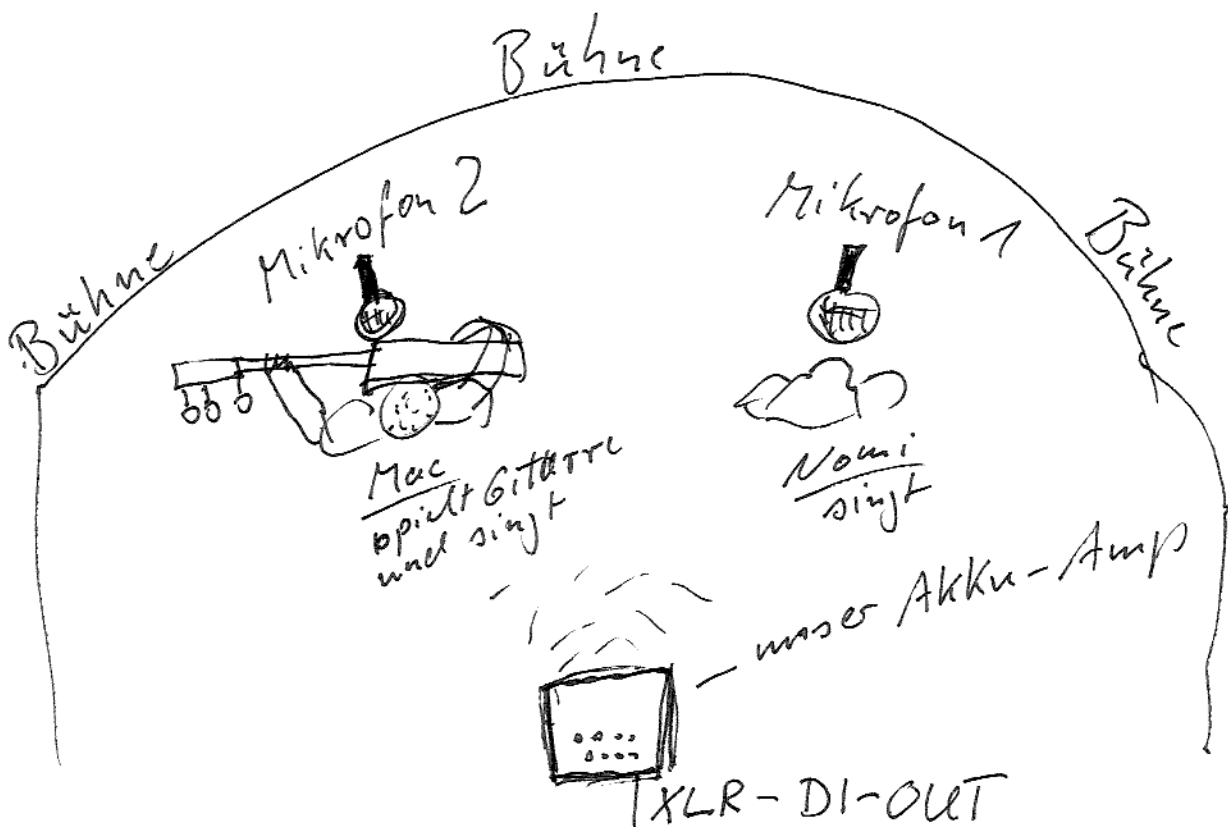

Publikum

Technical Reader
von Nomi & Mac

zur PA
oder Hausanlage
(bei Bedarf)