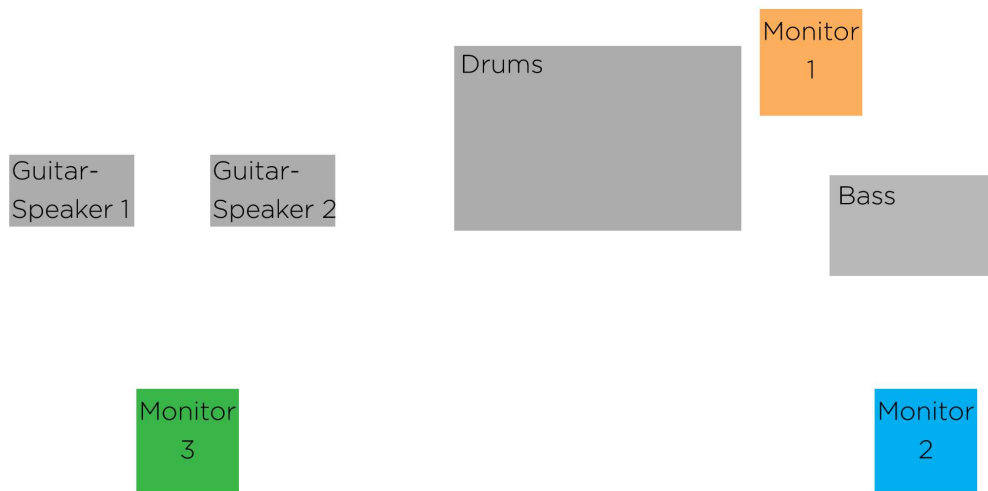

Future Jesus & The Electric Lucifer

Technical Rider

Kanal	Signal	Mic/DI	Monitor	Strom
1	Kick	Audix D6	1	Nein
2	Snare	Shure SM 57		
3	HiHat	Sennheiser MKH 50		
4	Hi Tom	Sennheiser MD 441		
5	Floor Tom	Sennheiser MD 441		
6	OH L	Neumann KM 184		
7	OH R	Neumann KM 184		
8	Bass DI	Bassamp DI	2	Ja
9	Guitar Speaker 1	Shure SM 57	3	Ja
10	Guitar Speaker 2	Shure SM 57		
11	Ansage Mic	SM 58 mit Schalter		

Skizze

Kontakt und Rückfragen bitte an:

Richard Eisenach

tel.: +49 151 10772248

richard@future-jesus.com