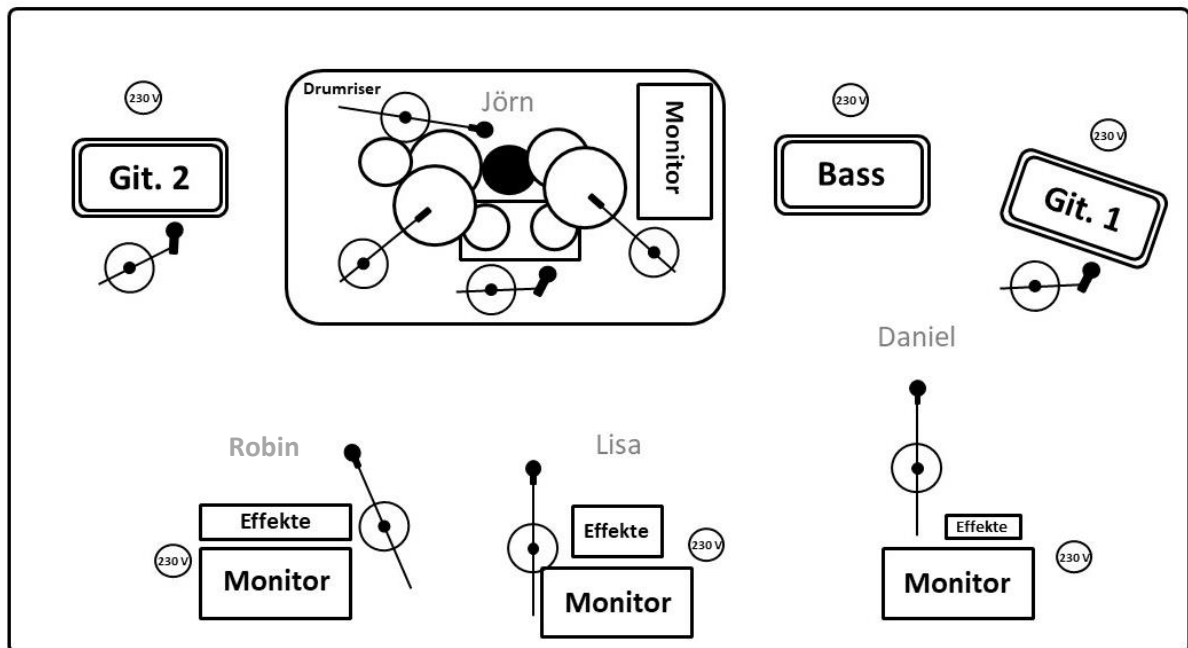

Technical Rider Juicy Roadkill

Besetzung

Lisa Steinbrück (Vocals, Rhythmusgitarre)
Daniel Vernieks (Bass, Backing Vocals)
Jörn Steinbrück (Drums)
Robin Buschbeck (Leadgitarre, Backing Vocals)

Set

10 Songs, ca. 00:45h

Equipment

Mikrofone: Sure SM 58 (2x), Sure SM 58 Beta
Drums: Millenium Drumset, zwei Hängetoms
Bass: Bugera 300W & SAD Boxen
Gitarren: RGit: Weber Mywatt 50W/ Bugera T50 Infinium 50 Watt & Marshall Box
2x12" Celestion
LGit:

Channelliste

Kanal	Instrument	Abnahme	Sonstiges
1	Gesang Lisa	SM 58 Beta	Galgenständer
2	Gesang Daniel	SM 58	Galgenständer
3	Gesang Robin	SM 58	Galgenständer
4	Gesang Jörn	Mic. nach Belieben	Galgenständer, drehbar
5	Rhythmusgitarre (Git. 1)	SM 57	DI optional
6	Leadgitarre (Git. 2)	SM 57	-
7	Bassgitarre	DI	Mikrofonierung optional
8	Drums Overhead li.	Mic. nach Belieben	-
9	Drums Overhead re.	(“)	-
10	Bass drum	(“)	-
11	Tom Tom 1	(“)	-
12	Tom Tom 2	(“)	-
13	Floor Tom	(“)	-
14	Snare	(“)	-
15	Hi-Hat	(“)	-

Stageplan

Lichtrider

Keine besonderen Ansprüche. Gerne Stroboskop bei heftigen Passagen oder Soli.
Gelegentlich Nebel, z.B. zum Beginn einzelner Songs.