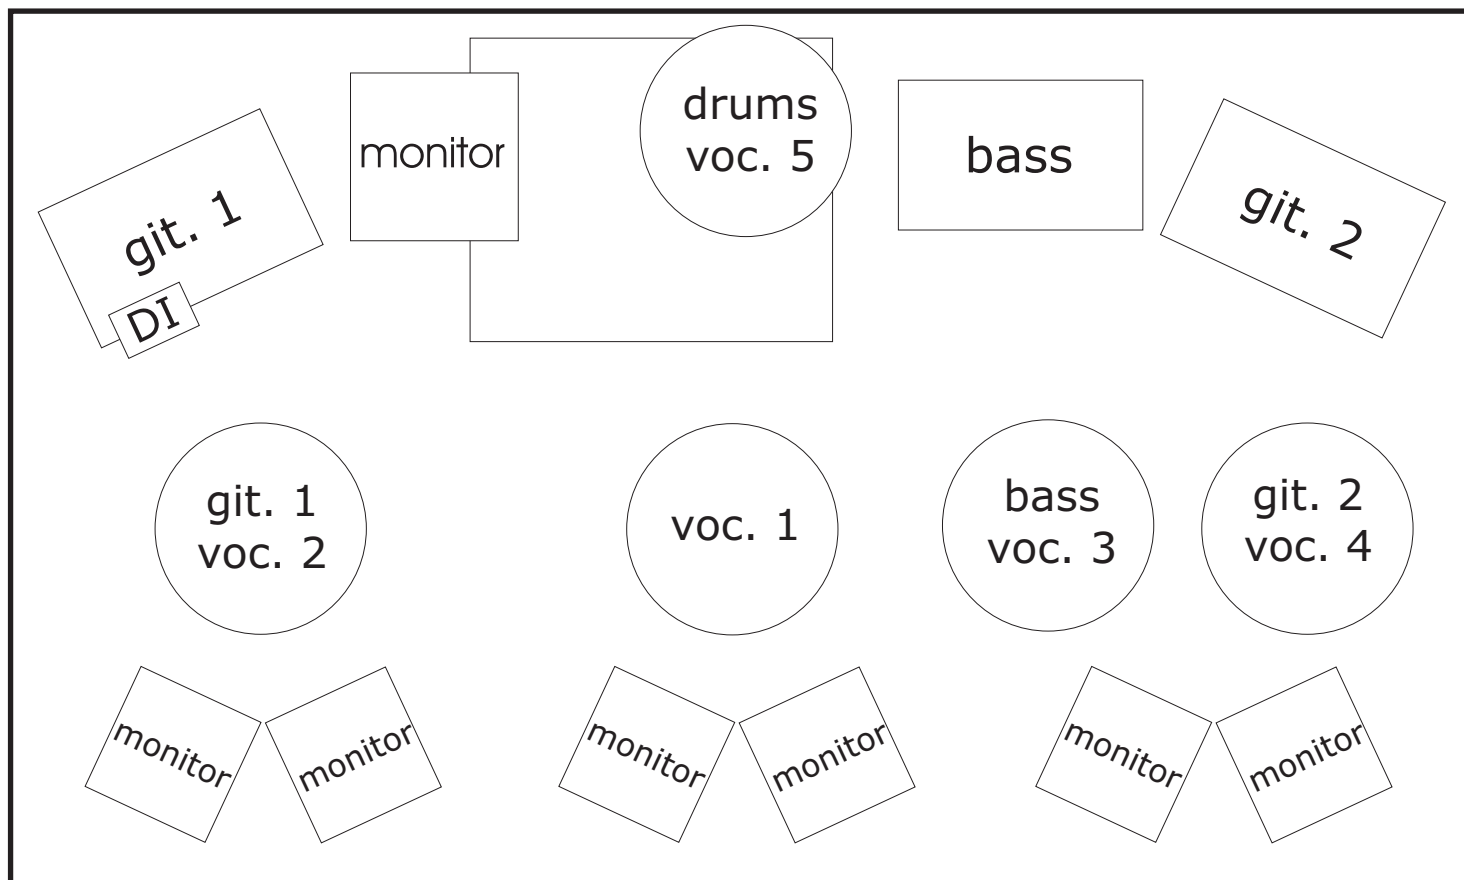

ONE STRIKE LEFT TECHNICAL RIDER

bei Fragen: 0172 - 2465264

CH	Input	Preferred mic	Insert
01	kick	D112, e602	Gate, Comp
02	snare	e905, Beta 57	Compressor
03	hi-hat	e614	
04	tom hi	SM 57, e604	Gate
05	tom floor	SM 57, e604	Gate
06	OH left	e614	
07	OH right	e614	
08	bass	MD 421	
09	git. 1	SM 57	
10	git. 2	SM 57	
11	DI	XLR Line	
12	DI	XLR Line	
13	voc. 1	SM 58, Beta 58	Compressor
14	voc. 2	SM 58, Beta 58	Compressor
15	voc. 3	SM 58, Beta 58	Compressor
16	voc. 4	SM 58, Beta 58	Compressor
17	voc. 5	SM 58, Beta 58	Compressor