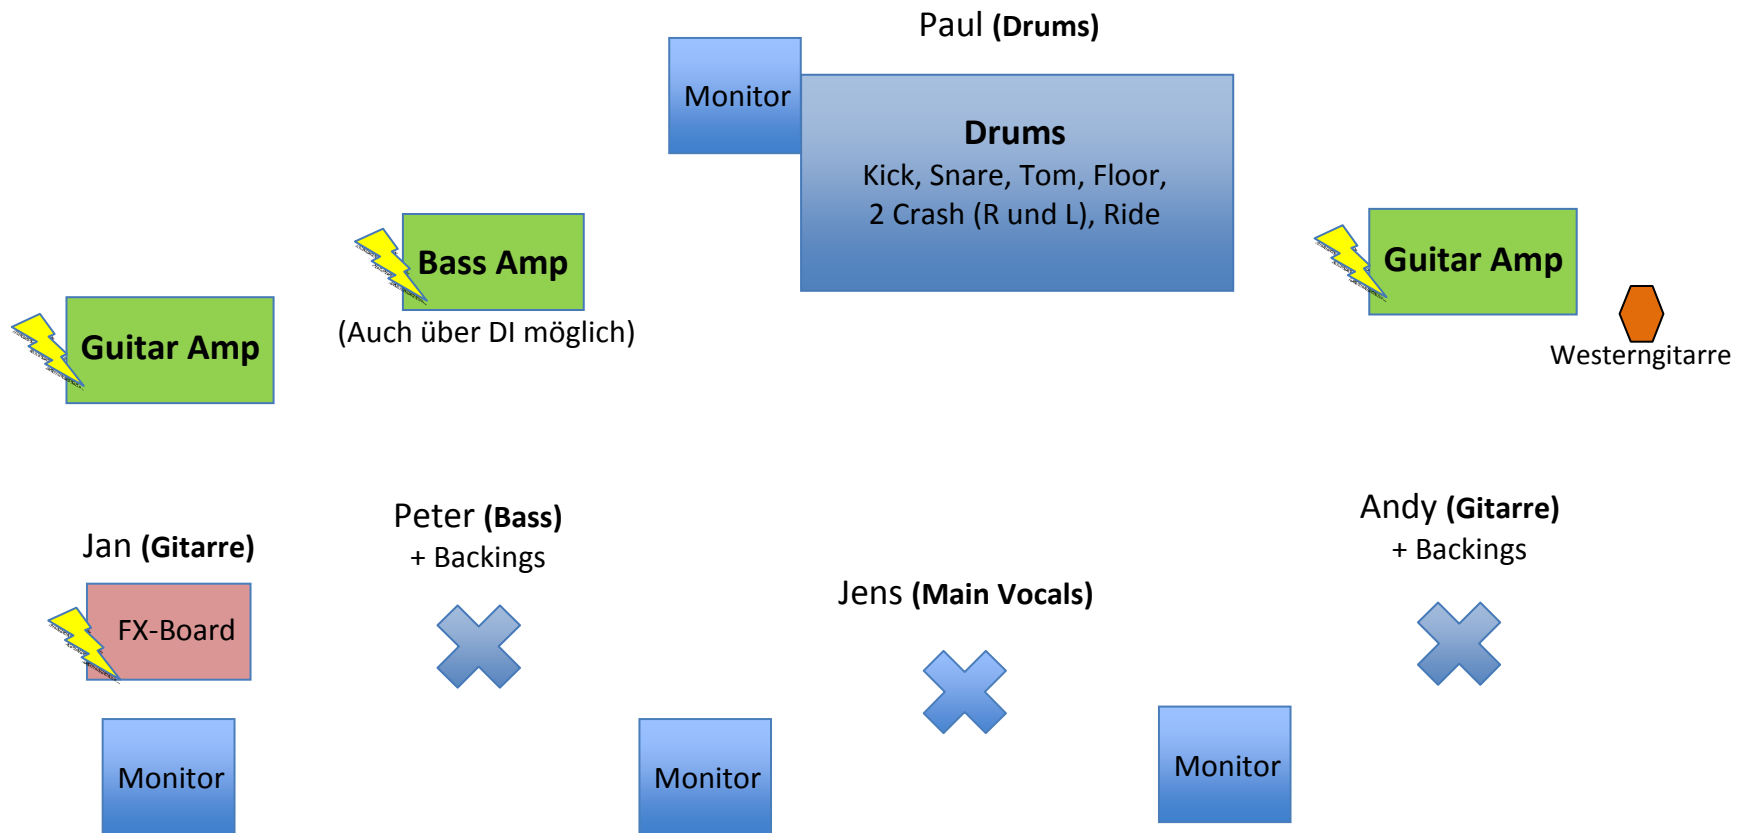

Technical Rider QULT

Bandbesetzung: Rap (Main Vocals); Bass + Backings; Guitar + Backings; Guitar; Keys; Drums

 = Micstand

 = Power

 = DI-Box

Das sind die Maximalanforderungen.

Absprachen treffen wir gerne individuell, so dass alle zufrieden sind und eine der Situation entsprechend optimale Show stattfinden kann.